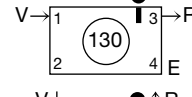

По заказу изготавливаются:

- угловые радиаторы (внешний или внутренний угол)
- радиусные радиаторы (внешний или внутренний радиус)

Виды подключений для радиаторов Zehnder Charleston

Стандартные подключения (без дополнительной платы) 1/4", 3/8", 1/2", 3/4", 1"
(1 дюйм для моделей от 3 до 6 колонок):

Стандартные подключения (изготавливаются на заказ с доплатой) 1/4", 3/8", 1/2", 3/4"

Возможны другие виды подключения по заказу
(см. техническую документацию)

Тепловая мощность 1-й секции радиатора Charleston при параметрах теплоносителя 90/70/20°C