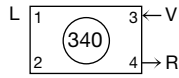

Zehnder Bank-Radiator

- поставляется без сиденья
- элементы располагаются горизонтально
- может иметь три размера по глубине (4, 5 или 6 колонок)
- высота радиатора без сиденья от 469 до 653 мм
- длина от 1200 до 3000 мм

По заказу изготавливаются:

- угловые радиаторы (внешний или внутренний угол)
- радиусные радиаторы (внешний или внутренний радиус)

Виды подключений для радиаторов Zehnder Charleston

Стандартные подключения (без дополнительной платы) 1/4", 3/8", 1/2", 3/4", 1"
(1 дюйм для моделей от 3 до 6 колонок):