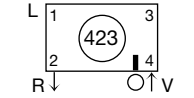

По заказу изготавливаются:

- угловые радиаторы (внешний или внутренний угол)
- радиусные радиаторы (внешний или внутренний радиус)

Виды подключений для радиаторов Zehnder Charleston

Стандартные подключения (без дополнительной платы) 1/4", 3/8", 1/2", 3/4", 1"
(1 дюйм для моделей от 3 до 6 колонок):

Стандартные подключения (изготавливаются на заказ с доплатой) 1/4", 3/8", 1/2", 3/4"

Возможны другие виды подключения по заказу
(см. техническую документацию)

Тепловая мощность 1-й секции радиатора Charleston при параметрах теплоносителя 90/70/20°C