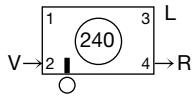

По заказу изготавливаются:

- угловые радиаторы (внешний или внутренний угол)
- радиусные радиаторы (внешний или внутренний радиус)

Виды подключений для радиаторов Zehnder Charleston

Стандартные подключения (без дополнительной платы) 1/4", 3/8", 1/2", 3/4", 1"
(1 дюйм для моделей от 3 до 6 колонок):

Стандартные подключения (изготавливаются на заказ с доплатой) 1/4", 3/8", 1/2", 3/4"

Возможны другие виды подключения по заказу
(см. техническую документацию)

Тепловая мощность 1-й секции радиатора Charleston при параметрах теплоносителя 90/70/20°C