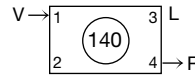

Zehnder Bank-Radiator

- поставляется без сиденья
- элементы располагаются горизонтально
- может иметь три размера по глубине (4, 5 или 6 колонок)
- высота радиатора без сиденья от 469 до 653 мм
- длина от 1200 до 3000 мм

По заказу изготавливаются:

- угловые радиаторы (внешний или внутренний угол)
- радиусные радиаторы (внешний или внутренний радиус)

Виды подключений для радиаторов Zehnder Charleston

Стандартные подключения (без дополнительной платы) 1/4", 3/8", 1/2", 3/4", 1"
(1 дюйм для моделей от 3 до 6 колонок):