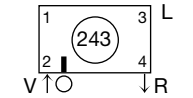

По заказу изготавливаются:

- угловые радиаторы (внешний или внутренний угол)
- радиусные радиаторы (внешний или внутренний радиус)

Виды подключений для радиаторов Zehnder Charleston

Стандартные подключения (без дополнительной платы) 1/4", 3/8", 1/2", 3/4", 1"
(1 дюйм для моделей от 3 до 6 колонок):

Стандартные подключения (изготавливаются на заказ с доплатой) 1/4", 3/8", 1/2", 3/4"

Возможны другие виды подключения по заказу
(см. техническую документацию)

Тепловая мощность 1-й секции радиатора Charleston при параметрах теплоносителя 90/70/20°C