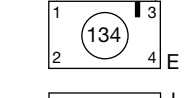

Стандартные подключения (изготавливаются на заказ с доплатой) 1/4", 3/8", 1/2", 3/4"