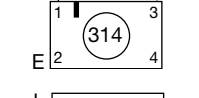

Стандартные подключения (изготавливаются на заказ с доплатой) 1/4", 3/8", 1/2", 3/4"