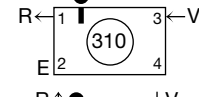

Стандартные подключения (изготавливаются на заказ с доплатой) 1/4", 3/8", 1/2", 3/4"