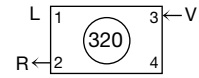

По заказу изготавливаются:

- угловые радиаторы (внешний или внутренний угол)
- радиусные радиаторы (внешний или внутренний радиус)

Виды подключений для радиаторов Zehnder Charleston

Стандартные подключения (без дополнительной платы) 1/4", 3/8", 1/2", 3/4", 1"
(1 дюйм для моделей от 3 до 6 колонок):