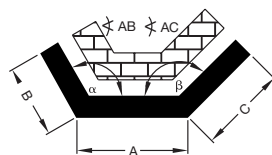

Zehnder Charleston Bank

- поставляется без сиденья
- элементы располагаются вертикально
- может иметь три размера по глубине (4, 5 или 6 колонок)
- высота радиатора без сиденья – 430 мм
- длина от 1012 до 2300 мм
- радиусные и угловые модели

Zehnder Bank-Radiator

- поставляется без сиденья
- элементы располагаются горизонтально
- может иметь три размера по глубине (4, 5 или 6 колонок)
- высота радиатора без сиденья от 469 до 653 мм
- длина от 1200 до 3000 мм

По заказу изготавливаются:

- угловые радиаторы (внешний или внутренний угол)
- радиусные радиаторы (внешний или внутренний радиус)

Виды подключений для радиаторов Zehnder Charleston

Стандартные подключения (без дополнительной платы) 1/4", 3/8", 1/2", 3/4", 1"
(1 дюйм для моделей от 3 до 6 колонок):