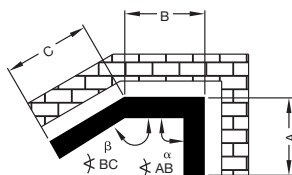

Zehnder Charleston Bank

- поставляется без сиденья
- элементы располагаются вертикально
- может иметь три размера по глубине (4, 5 или 6 колонок)
- высота радиатора без сиденья – 430 мм
- длина от 1012 до 2300 мм
- радиусные и угловые модели

По заказу изготавливаются:

- угловые радиаторы (внешний или внутренний угол)
- радиусные радиаторы (внешний или внутренний радиус)

Виды подключений для радиаторов Zehnder Charleston

Стандартные подключения (без дополнительной платы) 1/4", 3/8", 1/2", 3/4", 1"
(1 дюйм для моделей от 3 до 6 колонок):