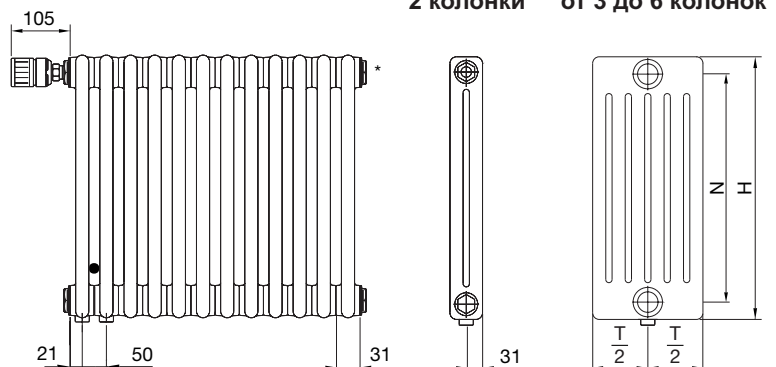

Радиатор Zehnder Charleston появился в 1930 году как первый трубчатый радиатор, и сегодня он считается классикой дизайна.

Немецкое качество. Изящный внешний вид. Чёткость линий. И отличный климат в помещении благодаря высокой доле теплового излучения. Для лучшего самочувствия без сквозняков и вредных столбов пыли.

Уникальный выбор моделей радиаторов Zehnder Charleston для независимых систем отопления.

Для любого помещения. Высокие и узкие или совсем низкие. Изогнутые или угловые формы.

Более 700 цветов каталога RAL по Вашему заказу, а также покрытие прозрачным лаком Technoline.

Быстрый и лёгкий монтаж.

Различные возможности подключения позволяют осуществлять монтаж как к уже имеющимся системам отопления, так и к абсолютно новым.

Материал – сталь, труба Ø 25 мм
Толщина стенки – 1,5 мм

Покрытие: эмалевое (цвета из каталога Zehnder),
прозрачный лак (Technoline)

Давление	Раб.	Исп.
От 2 до 4 колонок	12 бар	15,6 бар
От 5 до 6 колонок	10 бар	13,0 бар
Модели на повышенное давление	18 бар	24 бар
Исполнение Completto	10 бар	13,0 бар
Температура теплоносителя	max 120°C	

Charleston Completto