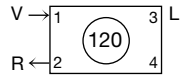

Zehnder Bank-Radiator

- поставляется без сиденья
- элементы располагаются горизонтально
- может иметь три размера по глубине (4, 5 или 6 колонок)
- высота радиатора без сиденья от 469 до 653 мм
- длина от 1200 до 3000 мм

По заказу изготавливаются:

- угловые радиаторы (внешний или внутренний угол)
- радиусные радиаторы (внешний или внутренний радиус)

Виды подключений для радиаторов Zehnder Charleston

Стандартные подключения (без дополнительной платы) 1/4", 3/8", 1/2", 3/4", 1"
(1 дюйм для моделей от 3 до 6 колонок):