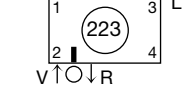

Возможны другие виды подключения по заказу
(см. техническую документацию)