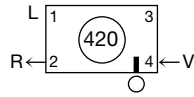

По заказу изготавливаются:

- угловые радиаторы (внешний или внутренний угол)
- радиусные радиаторы (внешний или внутренний радиус)

Виды подключений для радиаторов Zehnder Charleston

Стандартные подключения (без дополнительной платы) 1/4", 3/8", 1/2", 3/4", 1"
(1 дюйм для моделей от 3 до 6 колонок):

Стандартные подключения (изготавливаются на заказ с доплатой) 1/4", 3/8", 1/2", 3/4"

Возможны другие виды подключения по заказу
(см. техническую документацию)

Тепловая мощность 1-й секции радиатора Charleston при параметрах теплоносителя 90/70/20°C