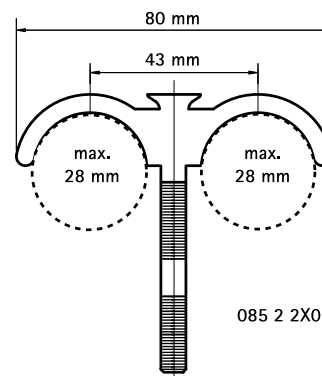

BIS Дюбель крюковой

для монтажа труб к полу 28 мм

(0 15 15)

Kermi-fko.ru
Перейти на сайт

085 2 0XX

085 2 2XX

Свойства и преимущества

- для монтажа труб и трубопроводов к полу
- материал: PA (полиамид), зеленый

| Арт. № | D (мм) | Модель | B (мм) | H (мм) | Уп. min | Уп. max |
|-----------|-----------|-----------|-----------|-----------|---------|---------|
| 085 2 050 | 28 | одинарные | 45 | 75 | 100 | 1.000 |
| 085 2 080 | 28 | одинарные | 45 | 115 | 50 | 1.000 |
| 085 2 013 | 28 | одинарные | 42 | 135 | 50 | - |
| 085 2 250 | 28 | двойные | 80 | 75 | 50 | 500 |
| 085 2 280 | 28 | двойные | 80 | 115 | 50 | 500 |
| 085 2 213 | 28 | двойные | 76 | 135 | 50 | - |

085 2 0XX

085 2 2X0

Ø 8 mm

Альтернативы

BIS Напольные хомуты