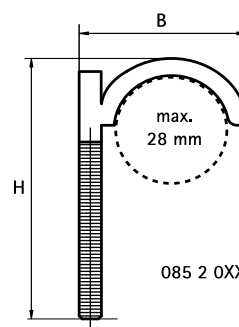

BIS Дюбель крюковой

для монтажа труб к полу 28 мм

(0 15 15)

Kermi-fko.ru
Перейти на сайт

085 2 0XX

085 2 2XX

Свойства и преимущества

- для монтажа труб и трубопроводов к полу
- материал: PA (полиамид), зеленый

| Арт. № | D (мм) | Модель | B (мм) | H (мм) | Уп. min | Уп. max |
|-----------|-----------|-----------|-----------|-----------|---------|---------|
| 085 2 050 | 28 | одинарные | 45 | 75 | 100 | 1.000 |
| 085 2 080 | 28 | одинарные | 45 | 115 | 50 | 1.000 |
| 085 2 013 | 28 | одинарные | 42 | 135 | 50 | - |
| 085 2 250 | 28 | двойные | 80 | 75 | 50 | 500 |
| 085 2 280 | 28 | двойные | 80 | 115 | 50 | 500 |
| 085 2 213 | 28 | двойные | 76 | 135 | 50 | - |

085 2 0XX

085 2 2X0

Ø 8 mm

Альтернативы

BIS Напольные хомуты