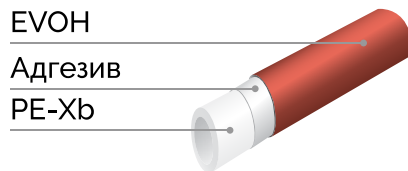

Труба PE-Xb/EVOH, красная

Артикул	Размер, мм	Количество, м
VM30601	16	200
VM30641	16	400
VM30602	20	200