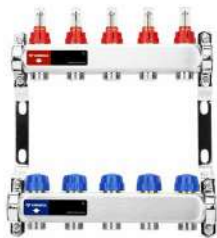

Коллекторная группа с расходомерами, нержавеющая сталь

Артикул	Выходы, шт
VM15102	2
VM15103	3
VM15104	4
VM15105	5
VM15106	6
VM15107	7
VM15108	8
VM15109	9
VM15110	10
VM15111	11
VM15112	12
VM15113	13