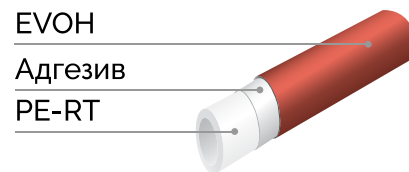

Труба PE-RT/EVOH, красная

Артикул	Размер, мм	Количество, м
VM30301	16	200
VM30341	16	400
VM30302	20	200