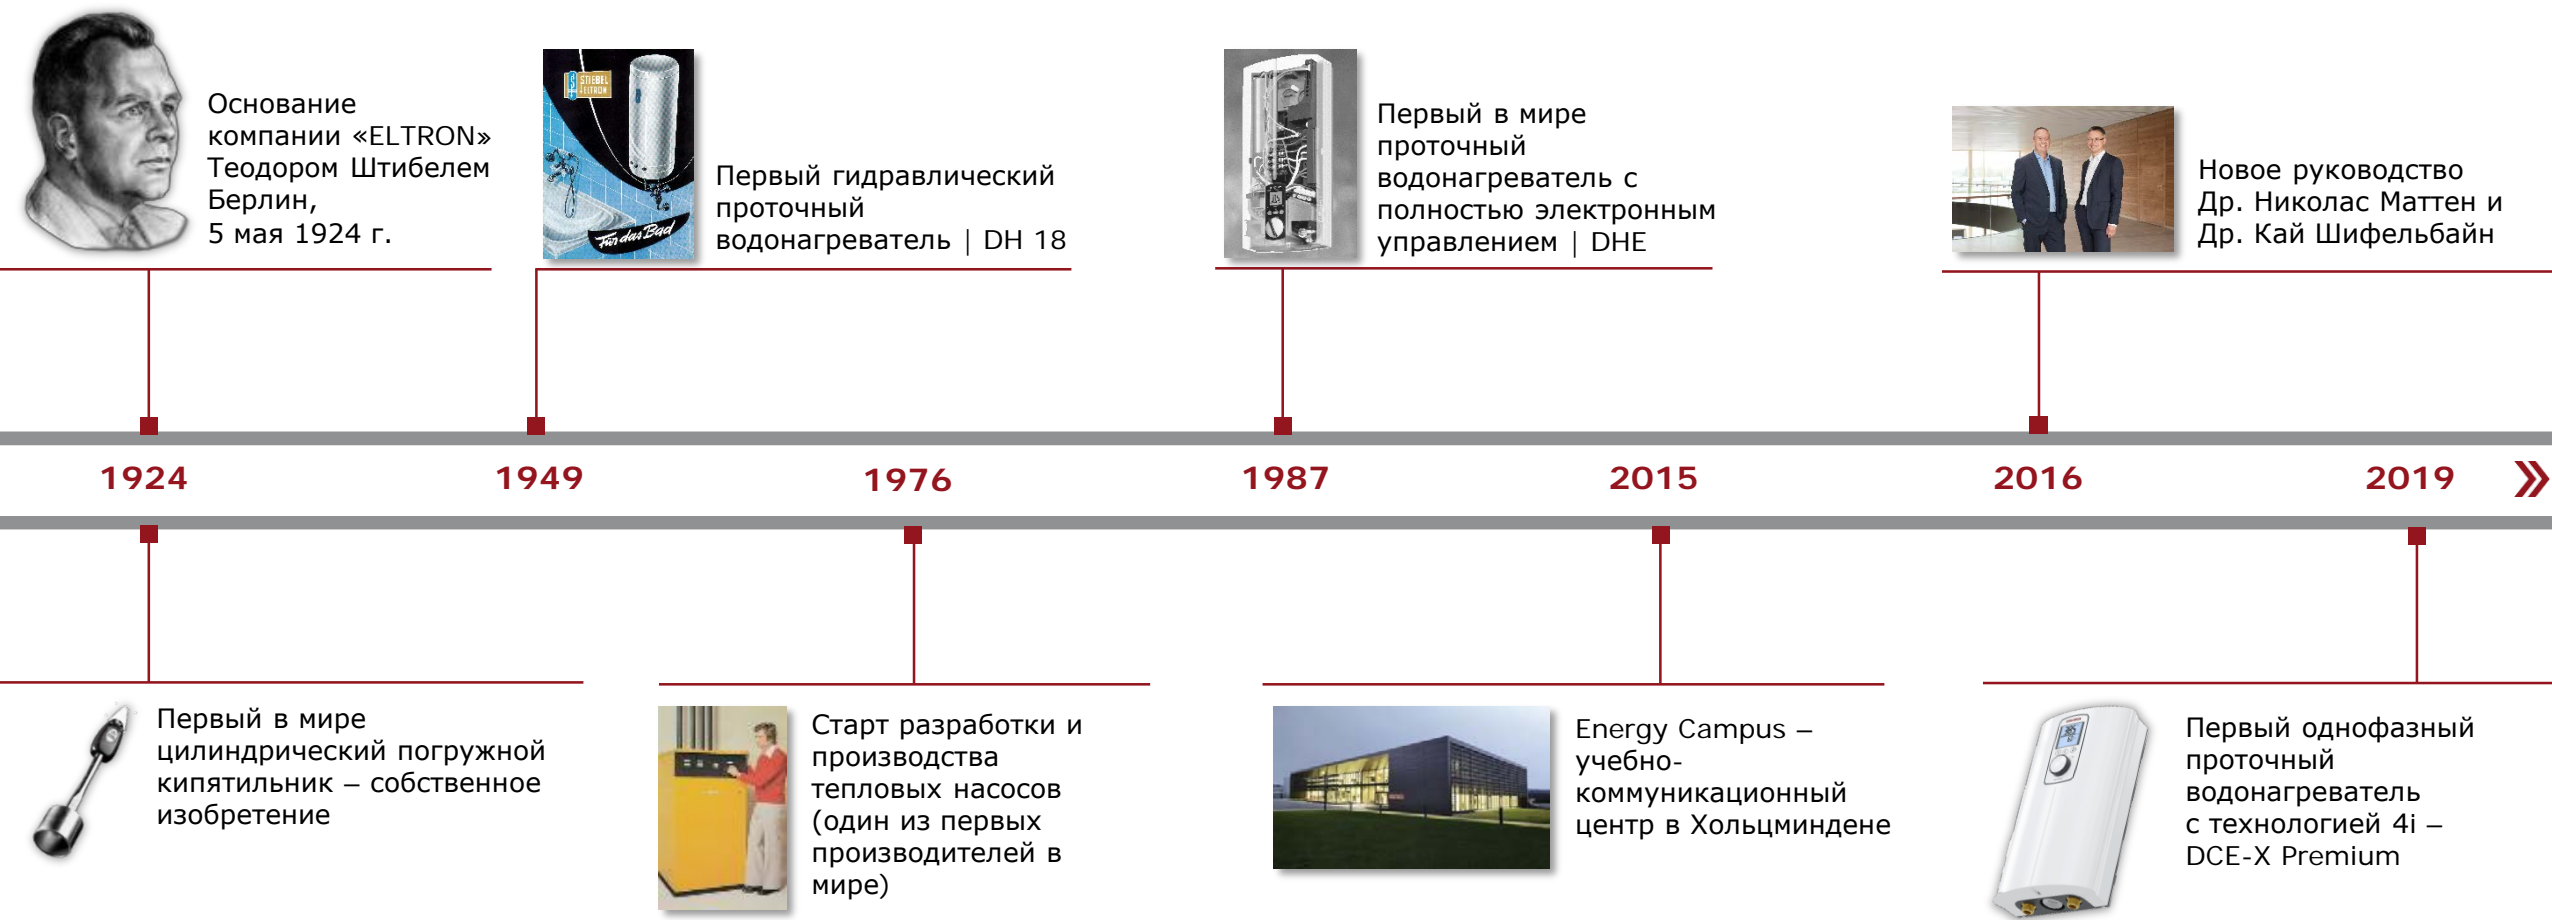

ИСТОРИЯ

Более 95 лет развития

STIEBEL ELTRON полон энергии с 1924 года

Более 95 лет развития

1924

Основание компании «ELTRON» Теодором Штибелем Берлин, 5 мая 1924 г.

1949

Первый гидравлический проточный водонагреватель | DH 18