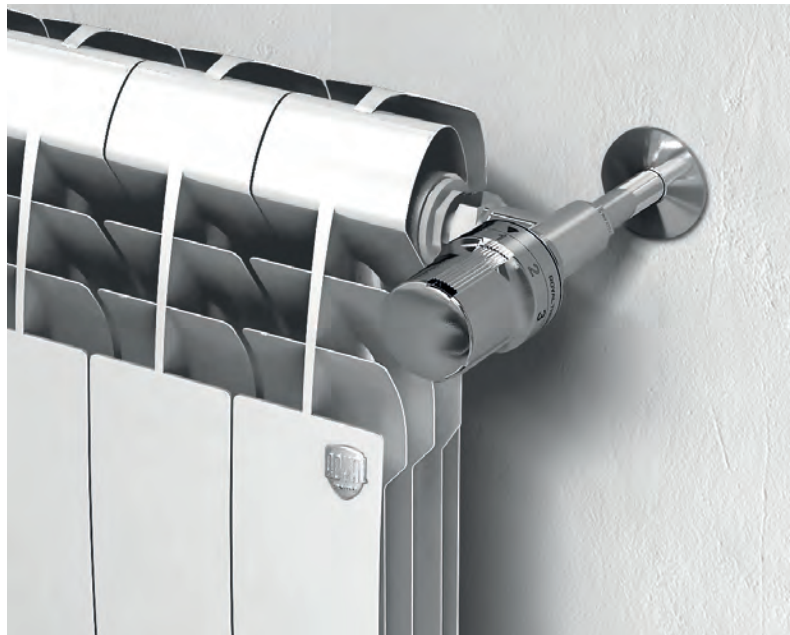

BILINER ALUM

Сверхэффективный алюминиевый дизайн-радиатор BILINER ALUM.

Совершенство формы и превосходство содержания – теперь это алюминиевые дизайн-радиаторы BILINER ALUM, над созданием которых трудились лучшие инженеры Royal Thermo. Эксклюзивный дизайн разработан итальянской студией IPG Design Studio совместно с экспертами НИИ Сантехники. Результат их творения – стремительный аэродинамический профиль радиатора станет идеальной деталью интерьера и будет служить более эффективному и быстрому прогреву воздуха.

В основе модели – передовые инновационные технологии и надежные, проверенные временем материалы. Семь этапов покраски и финальное покрытие радиатора сверхстойкой краской Akzonobel, которую используют при окрашивании авиалайнеров, яхт, кораблей и автомобилей, обеспечат безупречный внешний вид изделия на долгие годы.

Радиатор Royal Thermo BILINER ALUM – синергия изысканного дизайна, надежности и высоких технологий в Вашем доме.