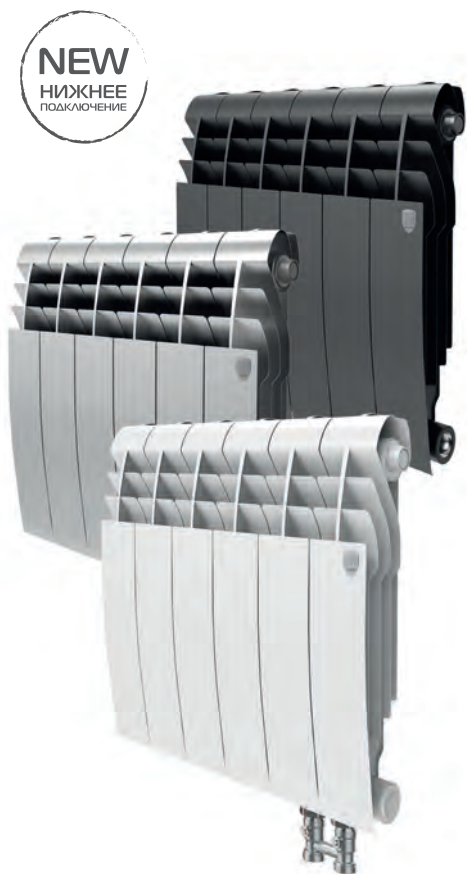

NEW
НИЖНЕЕ
ПОДКЛЮЧЕНИЕ

Варианты подключения

! ОБЯЗАТЕЛЬНАЯ
СЕРТИФИКАЦИЯ

Технические характеристики для 1 секции

Модель	Теплоотдача, Вт*	Масса, кг	Рабочее давление, бар	Предельное давление, бар	A	B	Глубина, мм
BILINER 500 V	170	1,9	30	200	574	80	87
BILINER 350 V	115	1,44	30	200	424	80	87

* BILINER 500 SILVER SATIN 160 Вт/1 секция, BILINER 350 SILVER SATIN 110 Вт/1 секция