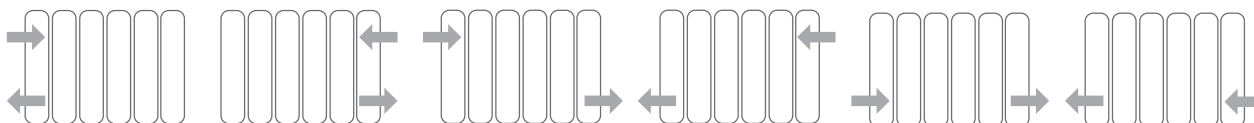

Технические характеристики

Модель	Теплоотдача, Вт	Масса, кг	Раб. давление, бар	Предельное давление, бар	Высота, мм	Ширина, мм	Глубина, мм
PIANOFORTE 500 – 4 секц.	756	8,8	30	200	591	320	100
PIANOFORTE 500 – 6 секц.	1134	13,2	30	200	591	480	100
PIANOFORTE 500 – 8 секц.	1512	17,6	30	200	591	640	100
PIANOFORTE 500 – 10 секц.	1890	22	30	200	591	800	100
PIANOFORTE 500 – 12 секц.	2268	26,4	30	200	591	960	100

Таблица поправочных коэффициентов для расчета мощности радиатора

Δ	40	45	50	55	60	65	70	75	80	85
K	0,48	0,56	0,65	0,73	0,82	0,91	1	1,1	1,2	1,3

* PIANOFORTE SILVER SATIN 180 Вт/1 секция