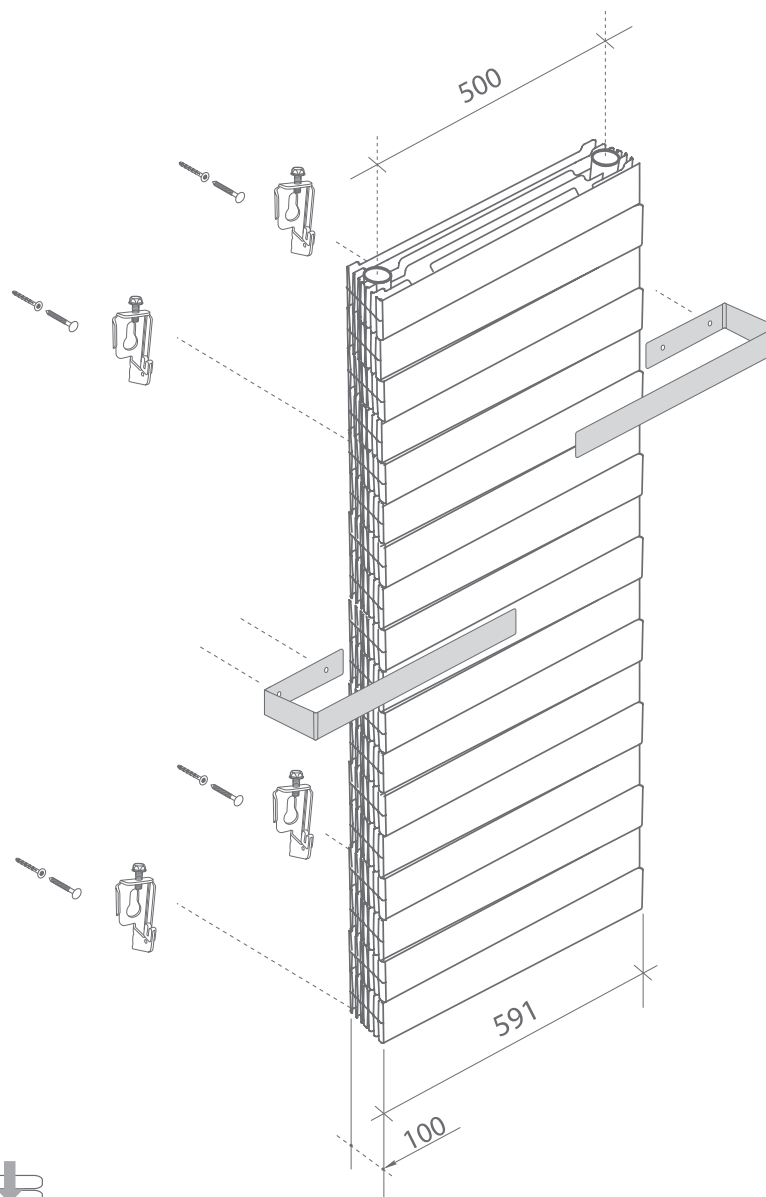

Варианты подключения

! ОБЯЗАТЕЛЬНАЯ СЕРТИФИКАЦИЯ

Технические характеристики

Модель	Теплоотдача, Вт*	Масса, кг	Раб. давление, бар	Предельное давление, бар	Высота, мм	Ширина, мм	Глубина, мм
PIANOFORTE TOWER 18 секций	1610	39,6	30	200	1440	591	100
PIANOFORTE TOWER 22 секции	1968	48,4	30	200	1760	591	100

Таблица поправочных коэффициентов для расчета мощности радиатора

Δ	40	45	50	55	60	65	70	75	80	85
K	0,48	0,56	0,65	0,73	0,82	0,91	1	1,1	1,2	1,3

* PIANOFORTE TOWER SILVER SATIN 18 сек - 1530 Вт / 22 сек - 1870 Вт