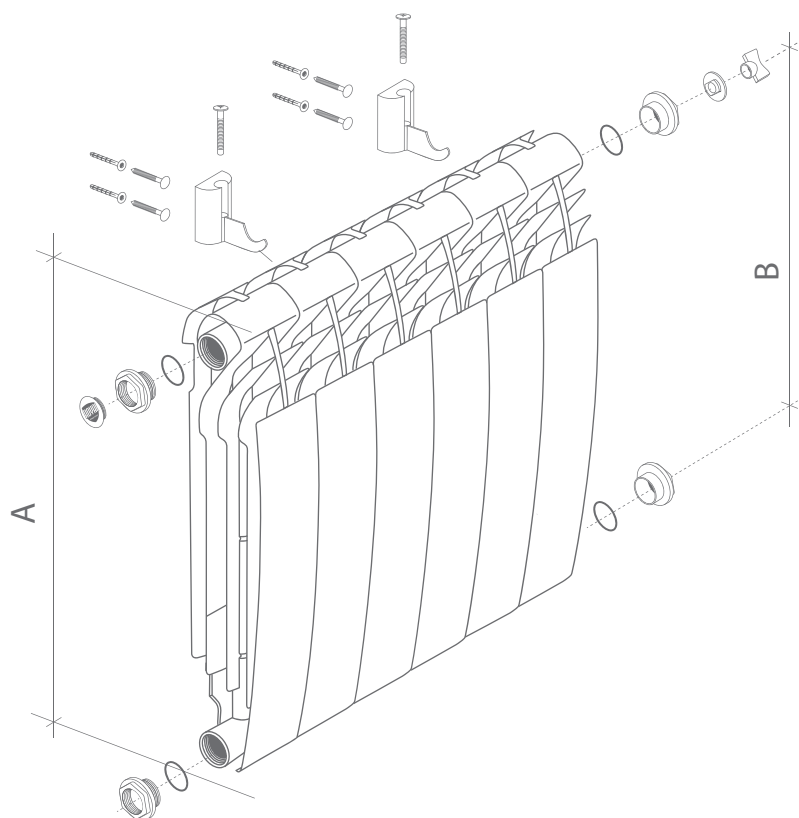

NEW
350

Варианты подключения

! ОБЯЗАТЕЛЬНАЯ
СЕРТИФИКАЦИЯ

Технические характеристики для 1 секции

Модель	Теплоотдача, Вт*	Масса, кг	Рабочее давление, бар	Предельное давление, бар	A	B	Глубина, мм
BILINER 500	170	1,9	30	200	574	80	87
BILINER 350	115	1,44	30	200	424	80	87

* BILINER 500 SILVER SATIN 160 Вт/1 секция, BILINER 350 SILVER SATIN 110 Вт/1 секция