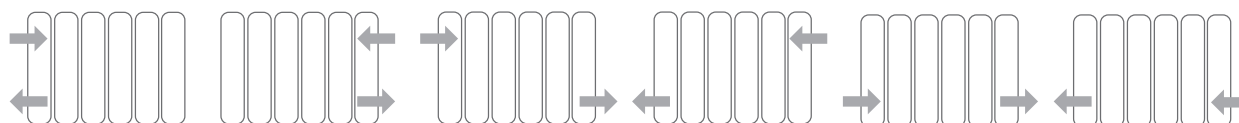

Варианты подключения

! ОБЯЗАТЕЛЬНАЯ СЕРТИФИКАЦИЯ

Технические характеристики

Модель	Теплоотдача, Вт	Масса, кг	Рабочее давление, бар	Предельное давление, бар	Высота, мм	Ширина, мм	Глубина, мм
BILINER ALUM 500 – 4 секции	700	5,24	30	200	585	80	87
BILINER ALUM 500 – 6 секций	1050	7,86	30	200	585	80	87
BILINER ALUM 500 – 8 секций	1400	10,48	30	200	585	80	87
BILINER ALUM 500 – 10 секций	1750	13,1	30	200	585	80	87
BILINER ALUM 500 – 12 секций	2100	15,72	30	200	585	80	87

Таблица поправочных коэффициентов для расчета мощности радиатора

ΔT	40	45	50	55	60	65	70	75	80	85
K	0,48	0,56	0,65	0,73	0,82	0,91	1	1,1	1,2	1,3