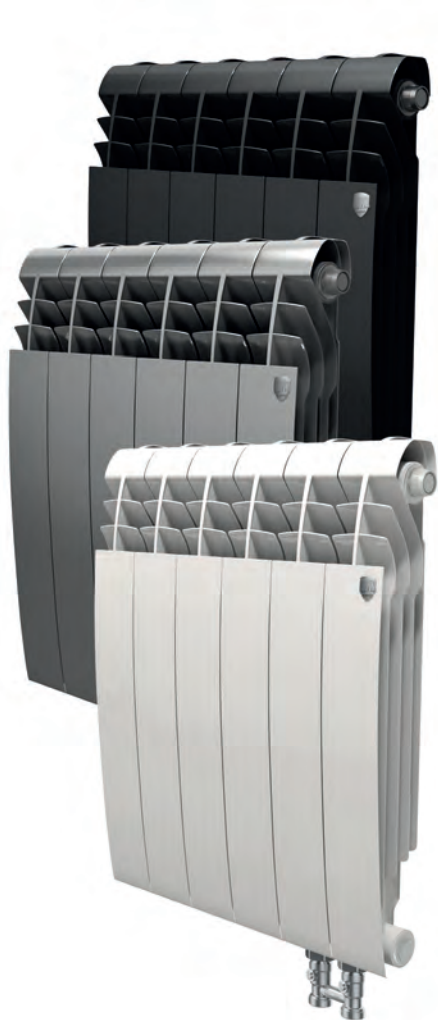

NEW
НИЖНЕЕ
ПОДКЛЮЧЕНИЕ