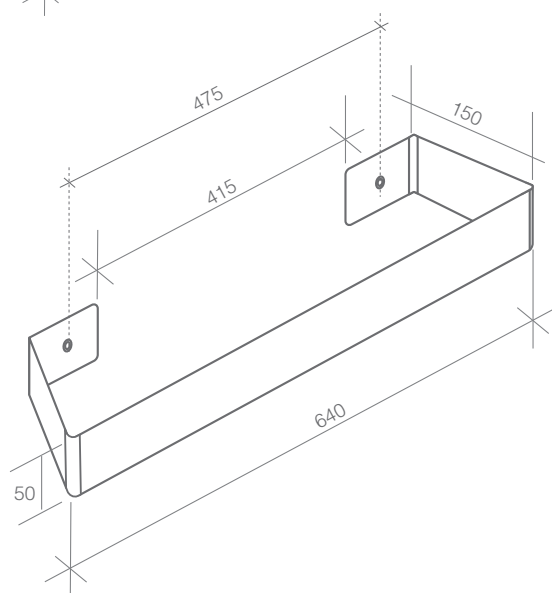

Технические характеристики

Артикул	Цвет	Высота, мм	Ширина, мм	Глубина, мм
RTWBT400-0.1	Bianco Traffico	50	400	150
RTWBT640-0.1		50	640	150
RTWSS400-0.2	Silver Satin	50	400	150
RTWSS640-0.2		50	640	150
RTWNS400-0.3	Noir Sable	50	400	150
RTWNS640-0.3		50	640	150