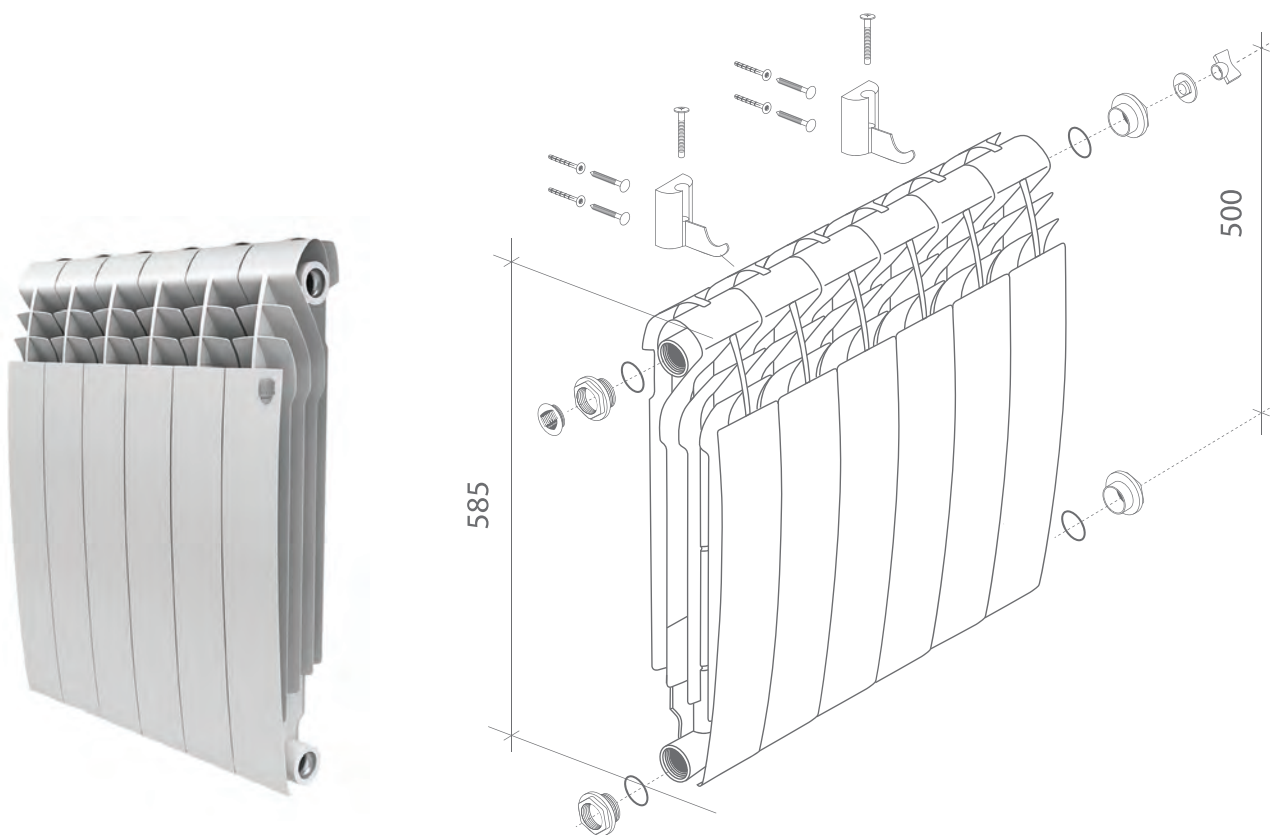

Варианты подключения

! ОБЯЗАТЕЛЬНАЯ СЕРТИФИКАЦИЯ

Технические характеристики

Модель	Теплоотдача, Вт	Масса, кг	Рабочее давление, бар	Предельное давление, бар	Высота, мм	Ширина, мм	Глубина, мм
BILINER ALUM 500 – 4 секции	700	5,24	30	200	585	80	87
BILINER ALUM 500 – 6 секций	1050	7,86	30	200	585	80	87
BILINER ALUM 500 – 8 секций	1400	10,48	30	200	585	80	87
BILINER ALUM 500 – 10 секций	1750	13,1	30	200	585	80	87
BILINER ALUM 500 – 12 секций	2100	15,72	30	200	585	80	87

Таблица поправочных коэффициентов для расчета мощности радиатора

ΔT	40	45	50	55	60	65	70	75	80	85
K	0,48	0,56	0,65	0,73	0,82	0,91	1	1,1	1,2	1,3