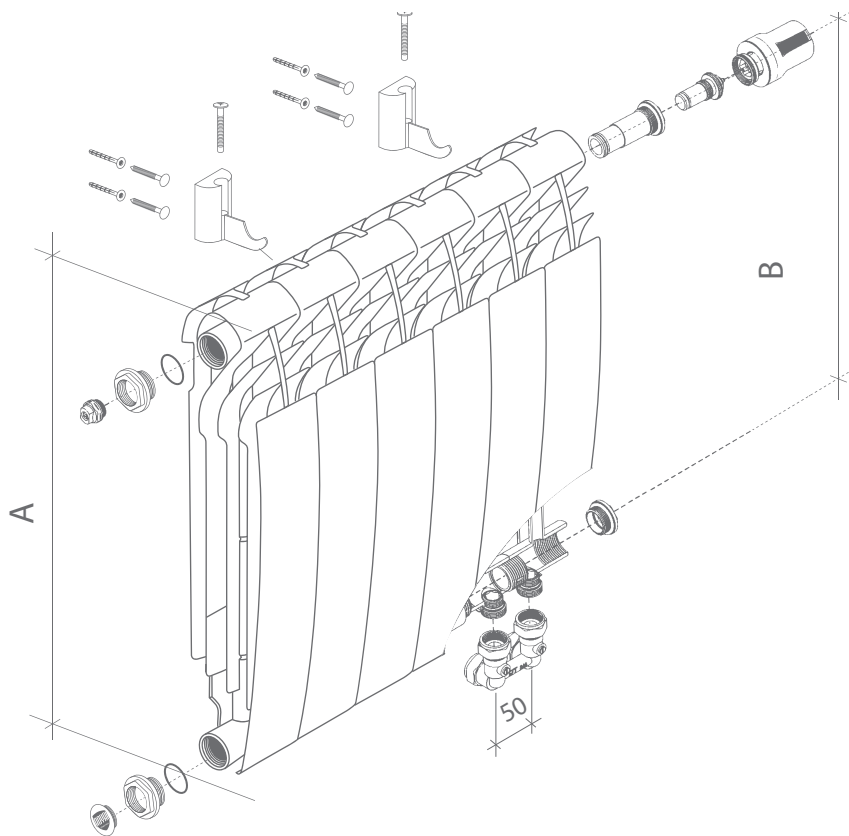

NEW
НИЖНЕЕ
ПОДКЛЮЧЕНИЕ

Варианты подключения

! ОБЯЗАТЕЛЬНАЯ
СЕРТИФИКАЦИЯ

Технические характеристики для 1 секции

Модель	Теплоотдача, Вт*	Масса, кг	Рабочее давление, бар	Предельное давление, бар	A	B	Глубина, мм
BILINER 500 V	170	1,9	30	200	574	80	87
BILINER 350 V	115	1,44	30	200	424	80	87

* BILINER 500 SILVER SATIN 160 Вт/1 секция, BILINER 350 SILVER SATIN 110 Вт/1 секция