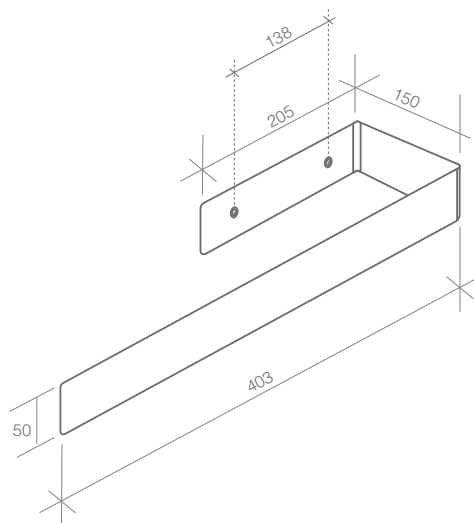

Технические характеристики

Артикул	Цвет	Высота, мм	Ширина, мм	Глубина, мм
RTWBT400-0.1	Bianco Traffico	50	400	150
RTWBT640-0.1		50	640	150
RTWSS400-0.2	Silver Satin	50	400	150
RTWSS640-0.2		50	640	150
RTWNS400-0.3	Noir Sable	50	400	150
RTWNS640-0.3		50	640	150