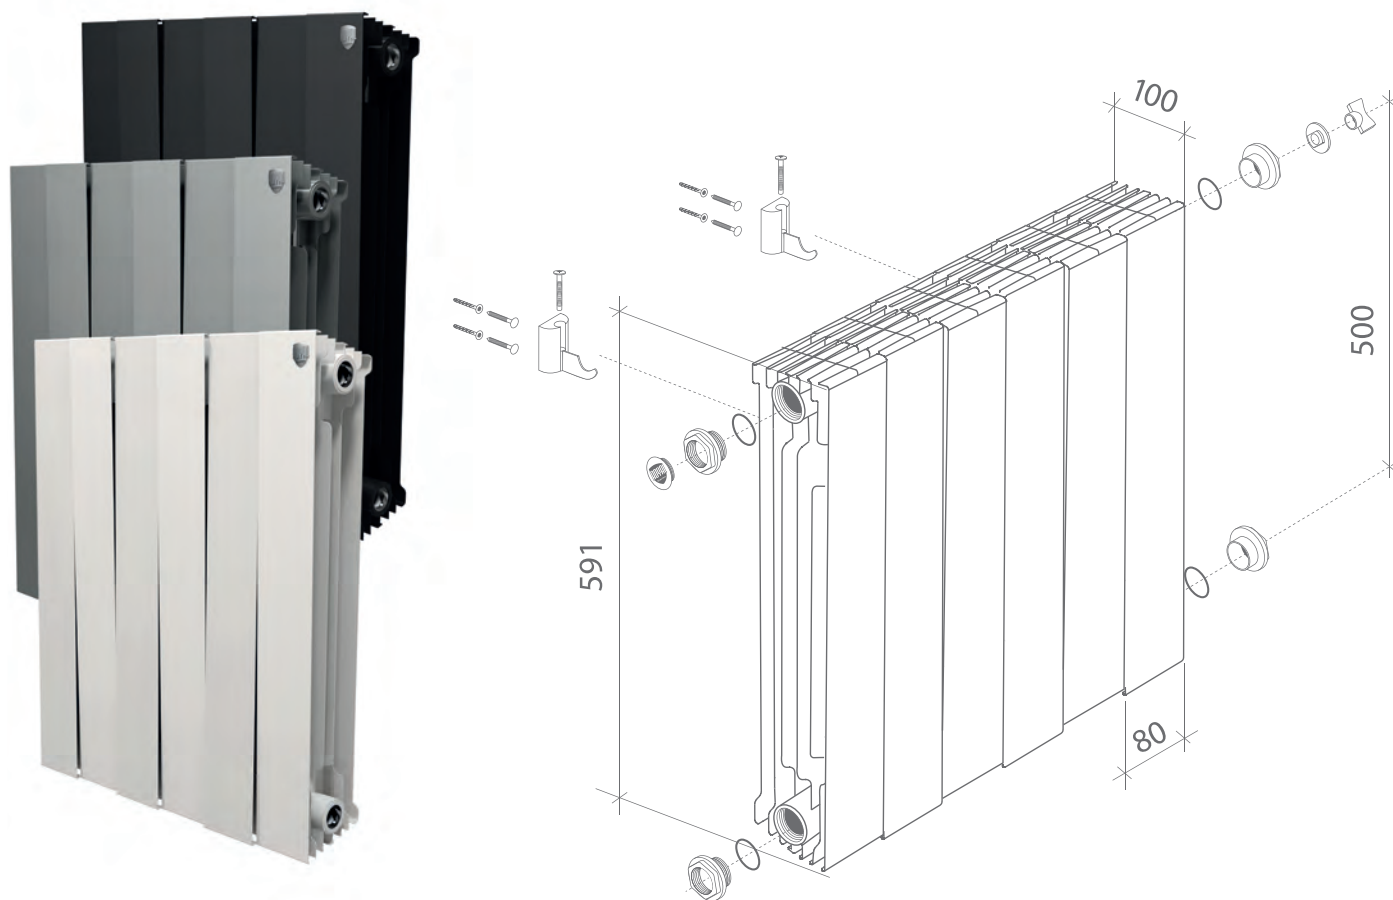

Варианты подключения

! ОБЯЗАТЕЛЬНАЯ СЕРТИФИКАЦИЯ