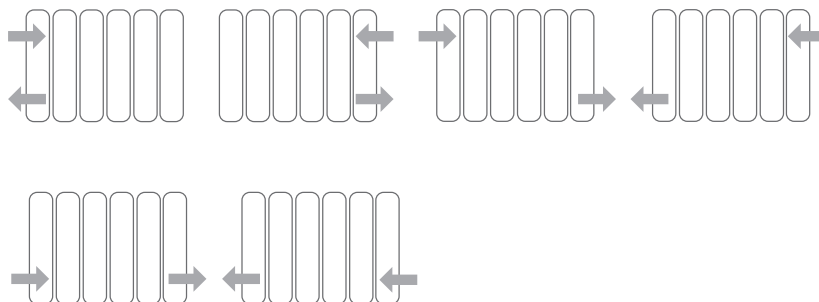

Технические характеристики для 1 секции

Модель	Теплоотдача, Вт*	Масса, кг	Рабочее давление, бар	Предельное давление, бар	A	B	Глубина, мм
BILINER 500	170	1,9	30	200	574	80	87
BILINER 350	115	1,44	30	200	424	80	87

* BILINER 500 SILVER SATIN 160 Вт/1 секция, BILINER 350 SILVER SATIN 110 Вт/1 секция