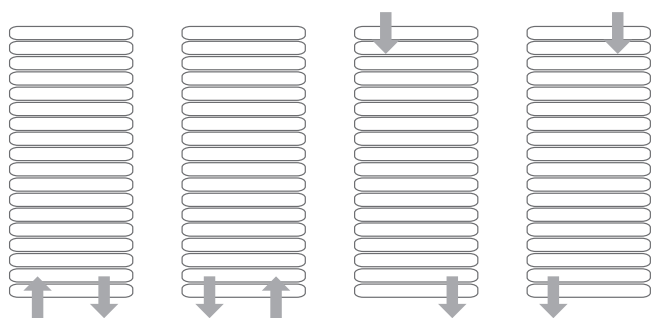

Варианты подключения

! ОБЯЗАТЕЛЬНАЯ СЕРТИФИКАЦИЯ

Технические характеристики

Модель	Теплоотдача, Вт*	Масса, кг	Раб. давление, бар	Предельное давление, бар	Высота, мм	Ширина, мм	Глубина, мм
PIANOFORTE TOWER 18 секций	1610	39,6	30	200	1440	591	100
PIANOFORTE TOWER 22 секции	1968	48,4	30	200	1760	591	100

Таблица поправочных коэффициентов для расчета мощности радиатора

Δ	40	45	50	55	60	65	70	75	80	85
K	0,48	0,56	0,65	0,73	0,82	0,91	1	1,1	1,2	1,3

* PIANOFORTE TOWER SILVER SATIN 18 сек - 1530 Вт / 22 сек - 1870 Вт