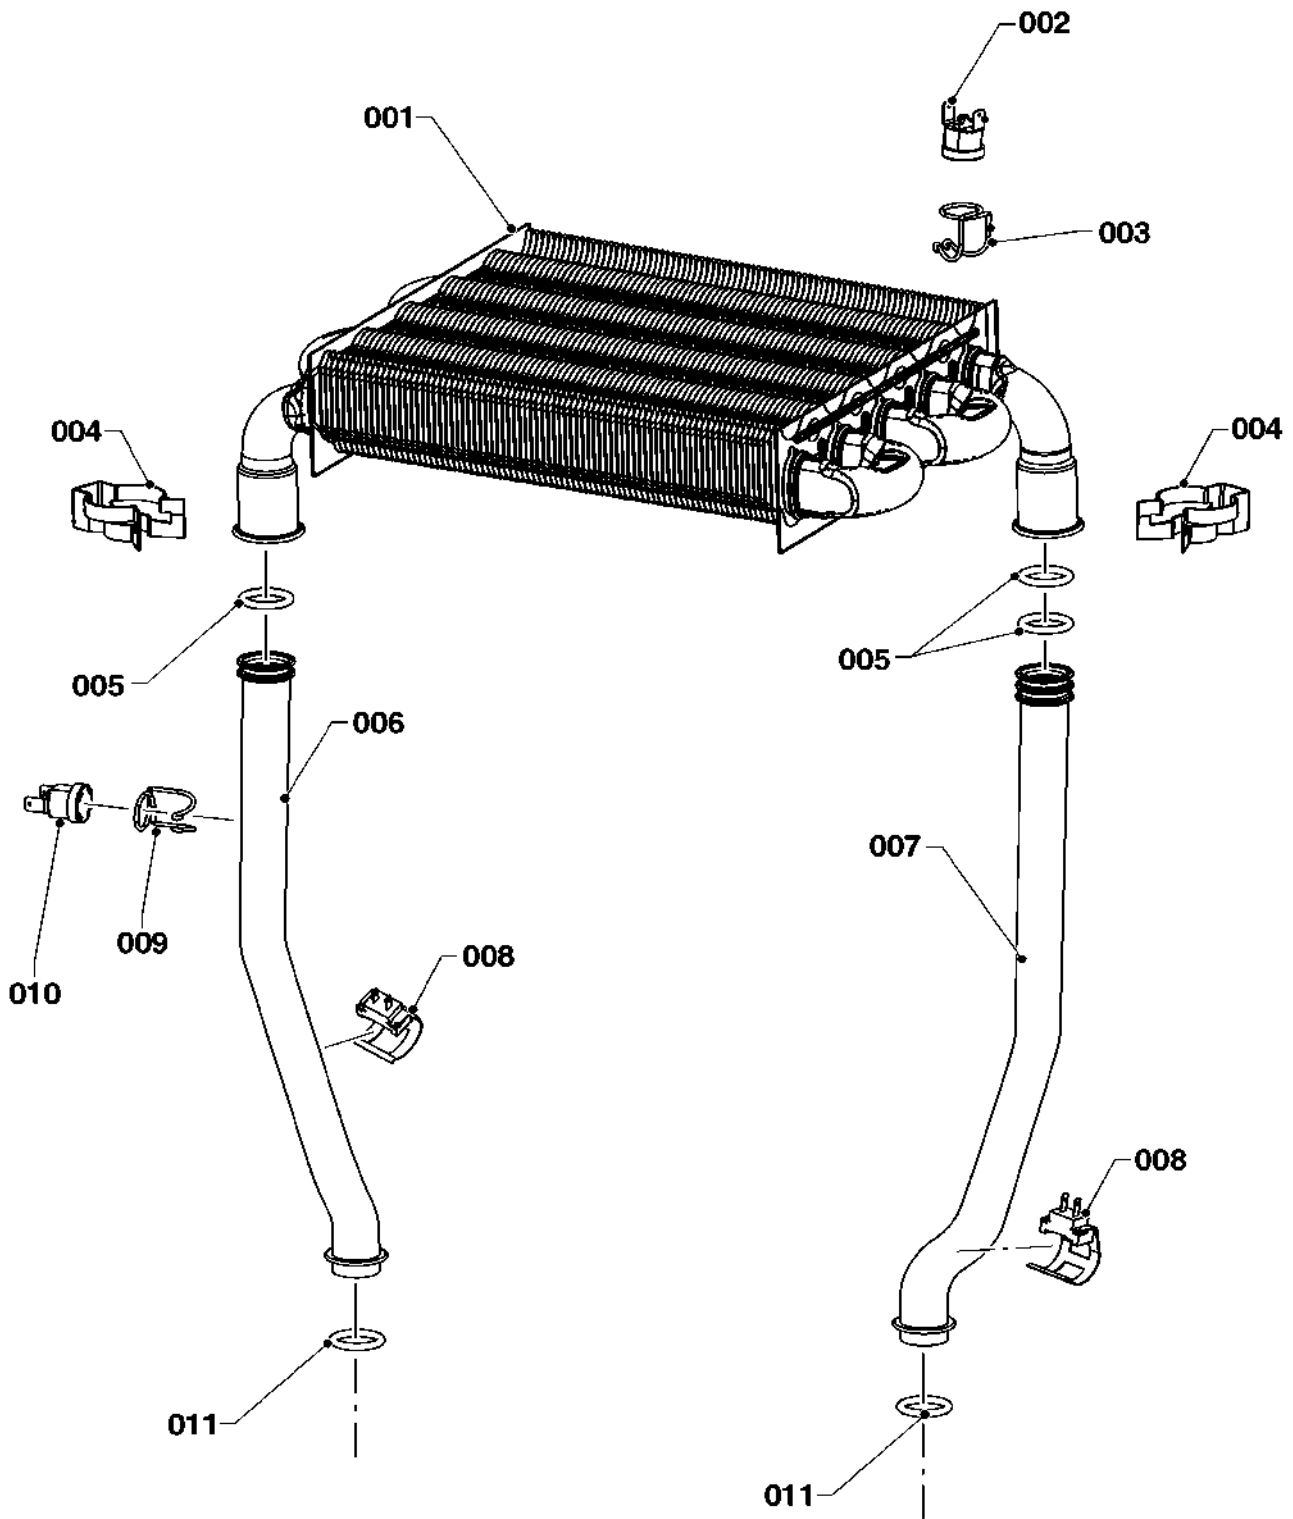

06 Теплообменник

Jaguar 11 JTV (H-RU), Jaguar 24 JTV (H-RU)

02 - 0 - 06 - 07

06 Теплообменник

Jaguar 11 JTV (H-RU), Jaguar 24 JTV (H-RU)

№	№ для заказа	Название	Модель, Примечание
		0200607	
001	0020120231	Теплообменник первичный	
002	0020118652	Аварийный термостат 130°C	
003	0020118644	Зажим аварийного термостата	
004	0020118663	Клипса	
005	0020118658	Прокладка 3x15 мм	
006	0020120232	Трубка, соединение с теплообменником	
007	0020120233	Трубка, соединение с теплообменником	
008	0020119602	NTC-датчик	
009	0020118631	Зажим термостата	
010	0020118653	Термостат предохранительный	
011	0020118671	Прокладка (10 шт)