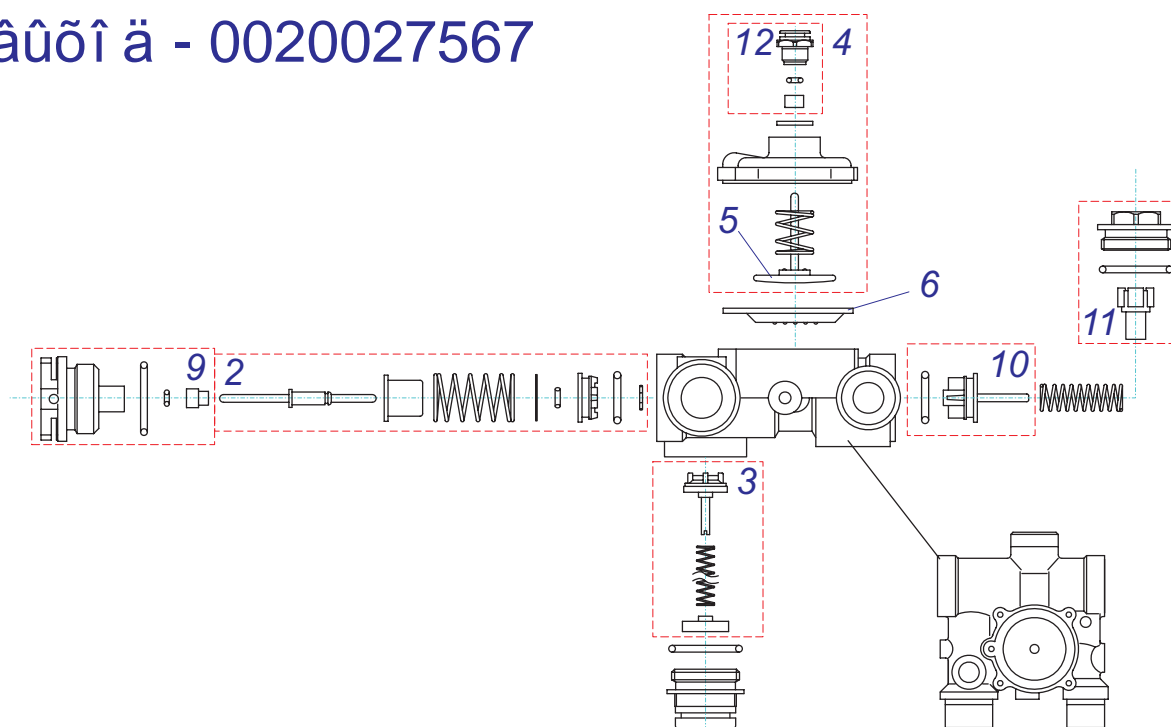

âõî ä - 0020027567

Гидрогруппа KXZ12

№	№ для заказа	Название	№	№ для заказа	Название
	0020027664	Гидроблок - S11 - (вход)	6	0020034175	Мембрана расхода
	0020027567	Гидроблок - S11 - (выход)	7	0020034181	Ручка вентиля
1	0020027603	Вентиль	8	0020034184	Гайка бай-пасса
2	0020034167	Распределитель ОВ	9	0020035244	Гайка распредел. ОВ
3	0020034168	Гайка бай-пасса	10	0020035245	Распределитель ГВС
4	0020034172	Датчик протока	11	0020035246	Гайка распредел. ГВС
5	0020034174	Диск нажимной датчика	12	0020034169	Ведущая ось