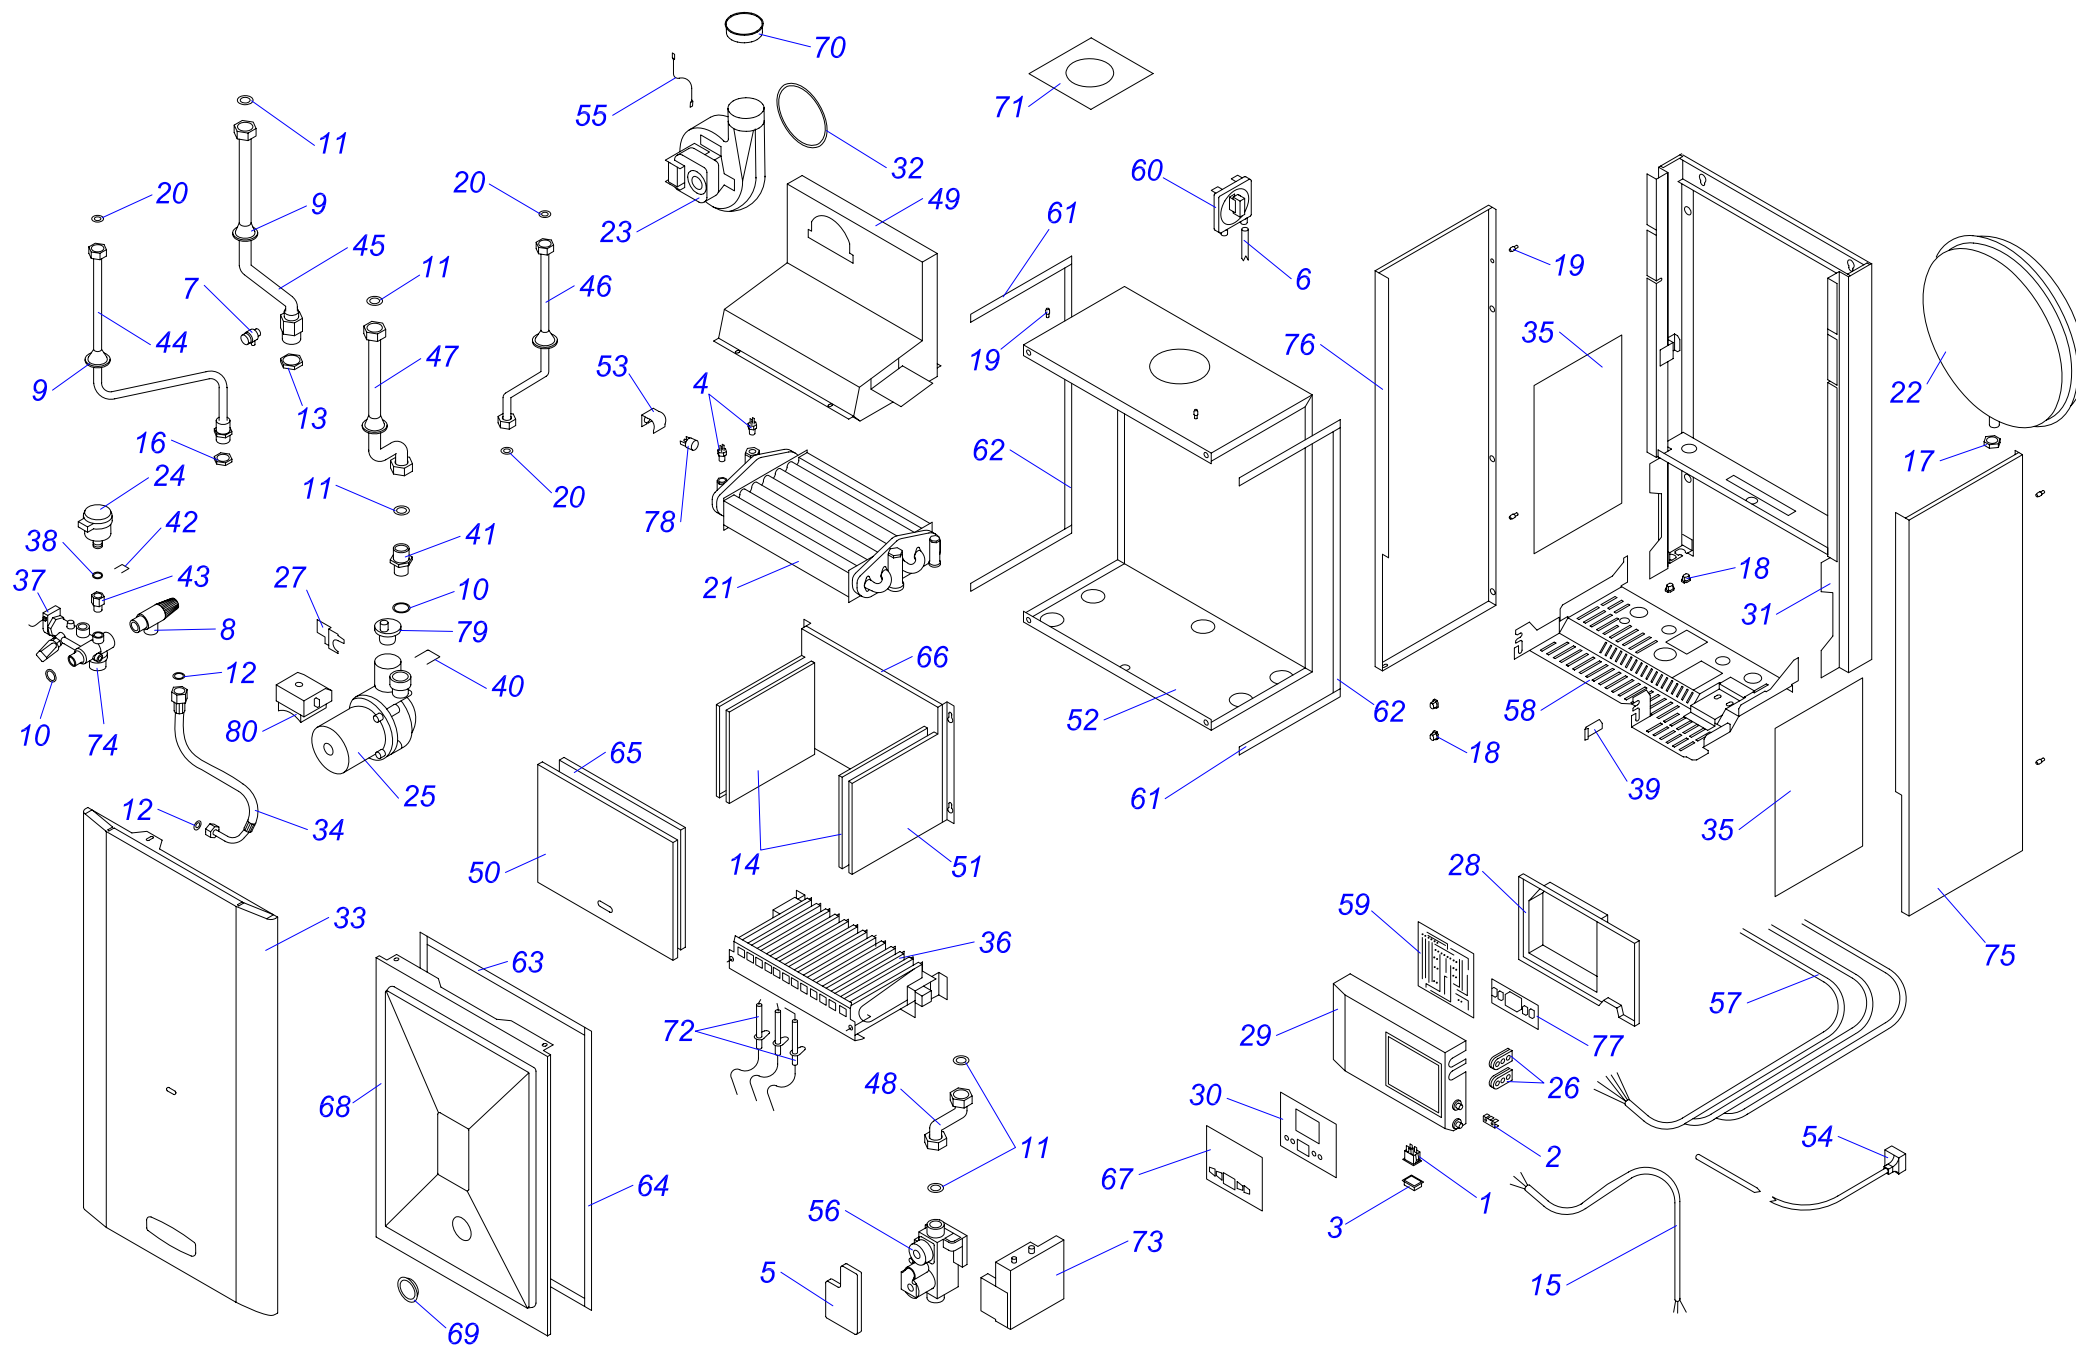

24 BTV 15

24 BTVR 15

№	№ для заказа	Название	№	№ для заказа	Название	№	№ для заказа	Название
1	0020033233	Выключатель сетевой	28	0020034089	Панель блока управления (задн.) J	55	0020034152	Провод Q 211
2	0020033239	Электрический разъем - 6,3мм	29	0020034090	Панель блока управления	56	0020023220	Газовый клапан VK4105 G1146 B
3	0020033241	Защитный кожух выключателя	30	0020034091	Панель	57	0020034629	Жгут проводов BTV
4	0020025233	Погружной датчик C2008B	31	0020035308	Рама котла J3, белая	58	0020035309	Опора гидроблока KOV15, белая
5	0020033253	Корпус для автоматики розжига IP44	32	0020034094	Прокладка вентилятора	59	0020025308	Плата управления 24 BXV
6	0020033263	Шланг силиконовый к маностату	33	0020035343	Панель облицовки перед. J, белая	60	0020027605	Маностат воздуха C6065 FH1516B
7	0020033331	Кран сливной 1/4"-II.	34	0020034104	Шланг брониров. 3/8"-3/8"кол.-0,3м	61	0020034654	Уплотнитель самоклеющийся 5x15x218
8	0020025271	Предохран.клапан 3000кПа1/2"-1/2"-вн.	35	0020034106	Фольга-отражатель - II	62	0020034655	Уплотнитель самоклеющийся 5x15x488
9	0020033462	Прокладка I326 д.14мм	36	0020034113	Горелка 401.0895.02	63	0020086931	Изоляция перед.,самокл.
10	0020033467	Прокладка 18,3,5	37	0020027597	Датчик протока	64	0020086931	Изоляция перед.,самокл.
11	0020027665	Прокладка 24x15x2	38	0020034114	Прокладка 14x9.5x2.5	65	0020034662	Изоляция SK 266x217
12	0020033473	Прокладка 15x8x2	39	0020034119	Зажим блока управления	66	0020034663	Изоляция SK 286x217
13	0020033624	Гайка 3/4" MS	40	0020034120	Зажим	67	0020034664	Панель-BXV
14	0020033524	Изоляция камеры сгорания SK 184x168	41	0020034121	Фитинг	68	0020034686	Панель турбокамеры (перед.) E
15	0020033588	Сетевой кабель Q009 KJ	42	0020034122	Зажим датчика давления	69	0020034697	Смотровой глазок
16	0020033835	Гайка 1/2"	43	0020034123	Фитинг датчика давления	70	0020034701	Дроссельная шайба D 43
17	0020033836	Гайка 3/8"	44	0020034135	Трубка ГВС выход	71	0020034762	Держатель транспортировочный E
18	0020033838	Переходник кабельный - пласт.	45	0020034136	Трубка ОВ выход	72	0020027623	Электроды с кабелем - Q246
19	0020033921	Ограничитель	46	0020034137	Трубка ГВС вход	73	0020027631	Автоматика розжига S4565 CM1047B
20	0020033932	Прокладка 18x10x2	47	0020034138	Трубка ОВ вход	74	0020025315	Гидрогруппа S40 - вход ZK
21	0020025297	Теплообменник 082.01501	48	0020034139	Трубка газовая	75	0020035271	Панель облицовки бок-п. J16
22	0020025298	Расширительный бак 5L	49	0020034140	Сборник продуктов сгорания	76	0020035272	Панель облицовки бок-л. J16
23	0020023215	Вентилятор GR01085	50	0020034141	Панель камеры сгорания (перед.)	77	0020027636	Плата дисплея PL15
24	0020023216	Датчик давления	51	0020034142	Основание камеры сгорания	78	0020027639	Термостат бим. обратимый 95°C
25	0020023217	Насос 15.5-1	52	0020034143	Основание турбокамеры J	79	0020035044	Клапан воздухоотводчика
26	0020034087	Ввод проводов	53	0020034145	Зажим термopредохранителя	80	0020027645	Электрокоробка насоса WILO.
27	0020034088	Зажим насоса	54	0020027600	Кабель Z 024