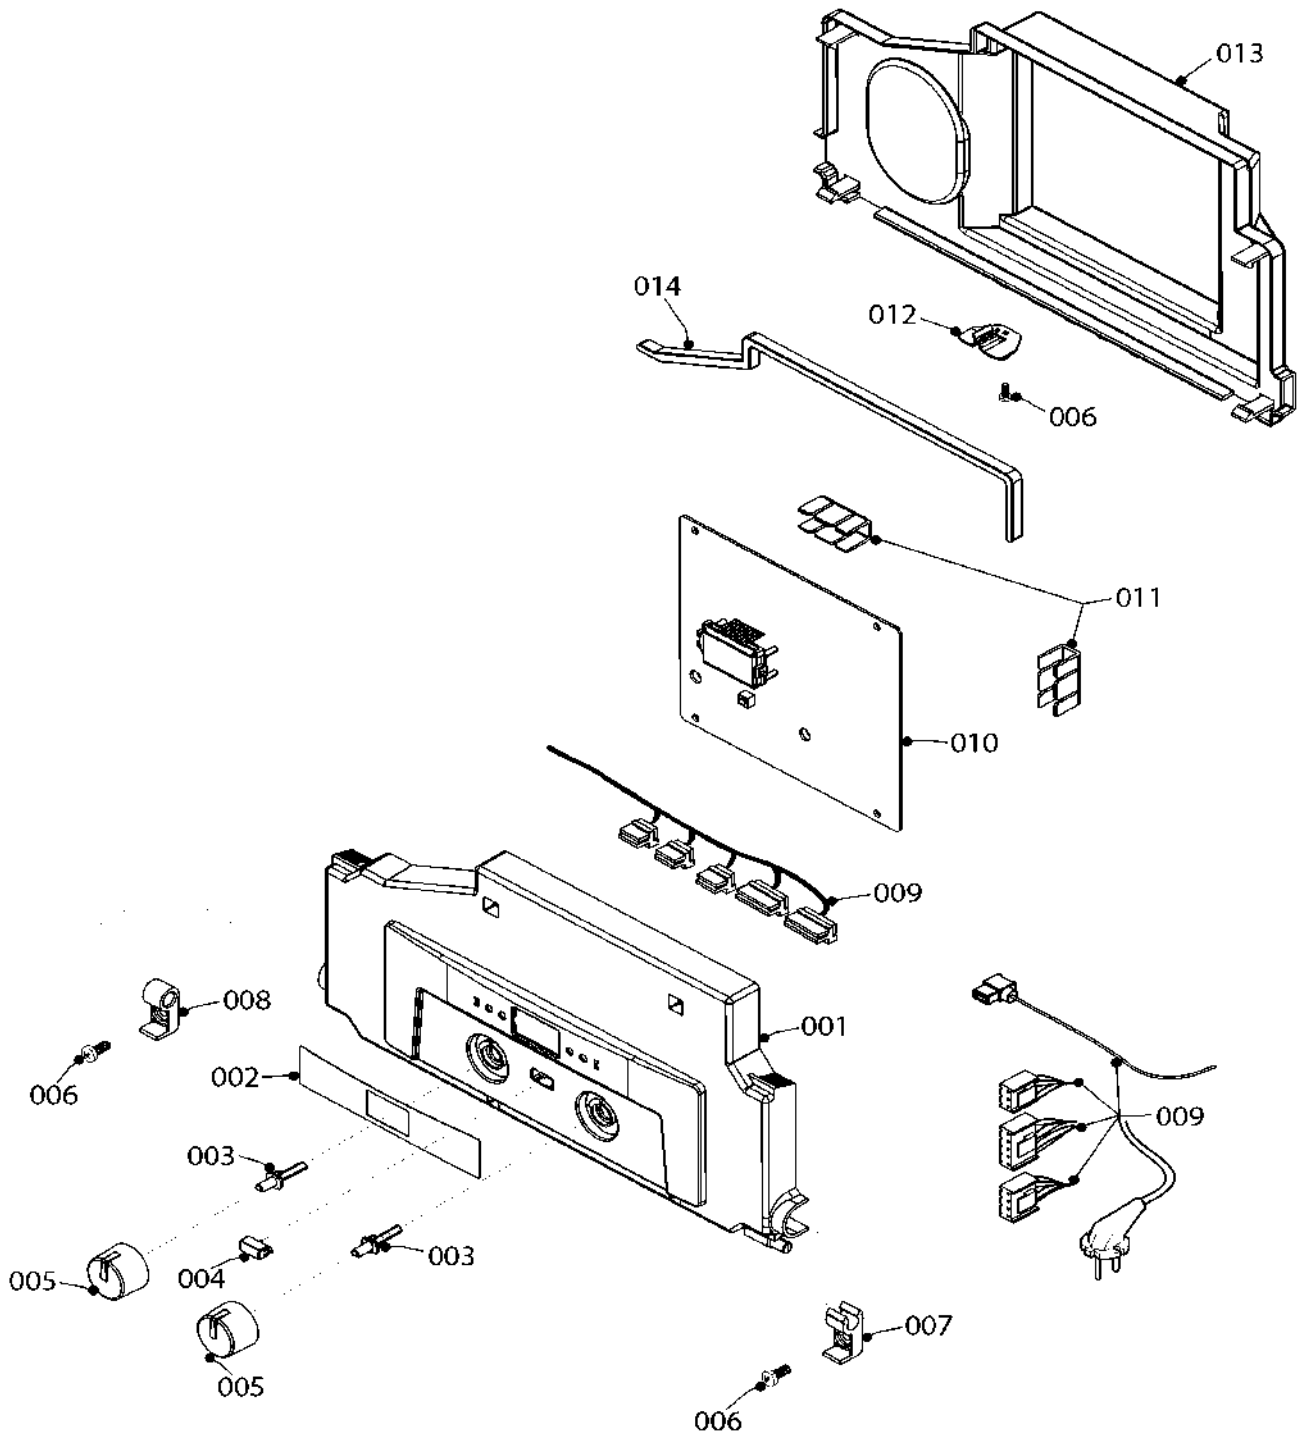

12 Панель управления

Lynx HK 11 (N-RU), Lynx HK 24 (N-RU), Lynx HK 28 (N-RU)

02-0-12-04

12 Панель управления

Lynx HK 11 (N-RU), Lynx HK 24 (N-RU), Lynx HK 28 (N-RU)

№	№ для заказа	Название	Модель, Примечание
		0201204	
001	0020118707	Корпус панели управления	
002	0020118749	Наклейка (черная)	
003	0020118643	Ось ручки управления	
004	0020118716	Кнопка	
005	0020118706	Ручка управления	
006	0020118709	Винт 4 x 9,5 мм	
007	0020118682	Держатель панели управления	правый
008	0020118683	Держатель панели управления	левый
009	0020119603	Жгут проводов	
010	0020120239	Плата управления, 11 кВт	11 кВт
010	0020119390	Плата управления	24/28 кВт
011	0020118713	Держатель проводов	
012	0020118684	Держатель панели управления	пластиковый
013	0020118777	Пластиковая крышка (задняя)	
014	0020118746	Уплотнение, панел управления