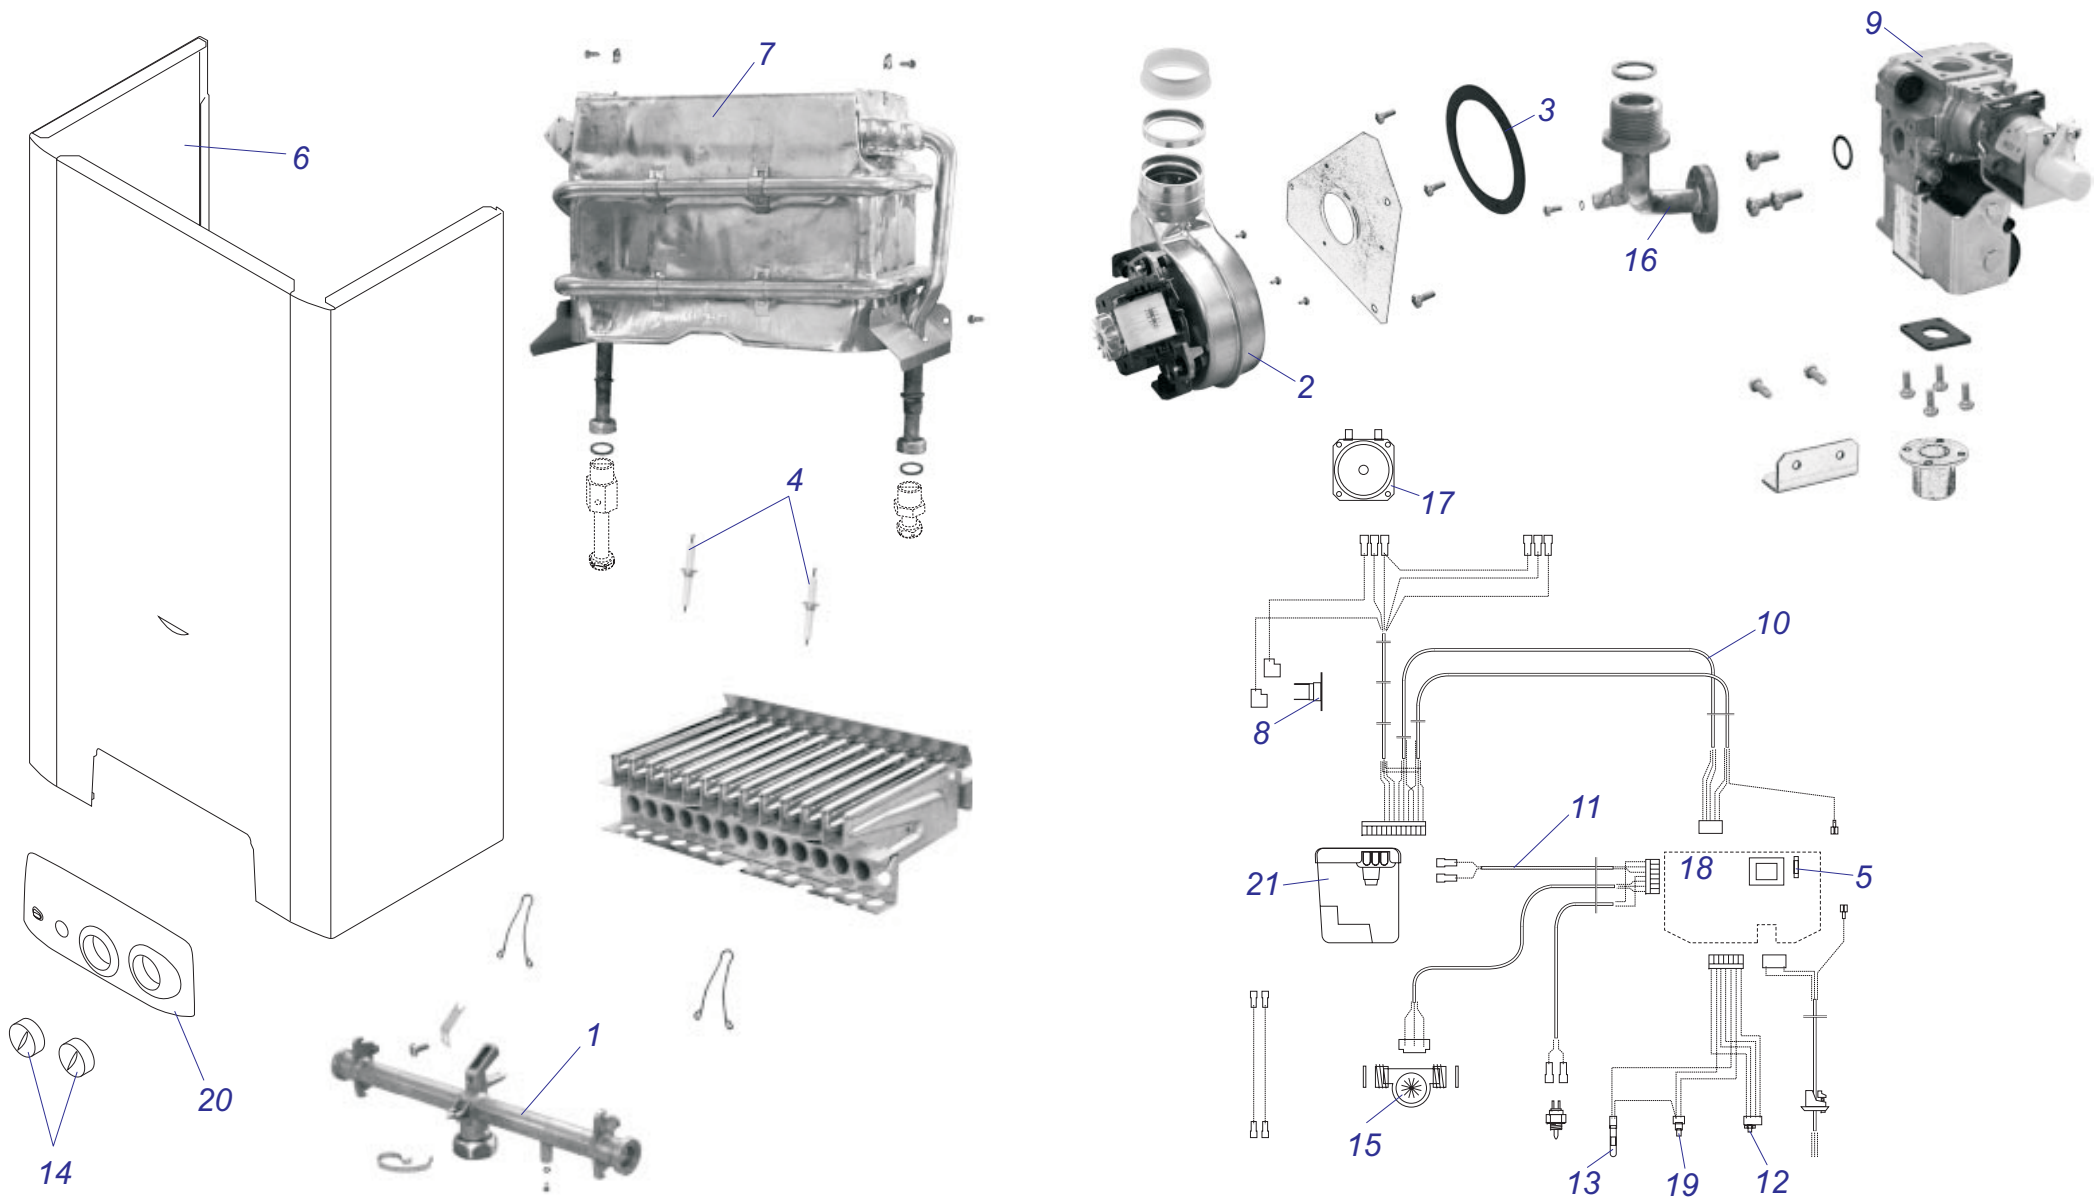

23 PTP

23 РТР

№	№ для заказа	Название	№	№ для заказа	Название	№	№ для заказа	Название
1	0020014641	Рампа POP 23	8	0020014899	Термостат аварийный	15	0020014913	Датчик протока
2	0020014623	Вентилятор	9	0020014900	Газовый клапан	16	0020014915	Трубка подачи газа
3	0020014692	Прокладка вентилятора	10	0020014904	Жгут проводов	17	0020014728	Маностат
4	0020014727	Электрод розжига	11	0020014905	Кабель розжига	18	0020014910	Блок управления
5	0020014787	Предохранитель 2А ККV	12	0020014908	Выключатель главный	19	0020014729	Кнопка "reset"
6	0020014894	Облицовка	13	0020014909	Светодиод	20	0020014911	Панель декоративная
7	0020014897	Теплообменник	14	0020014912	Ручка температуры	21	0020014902	Автоматика розжига 23РТР