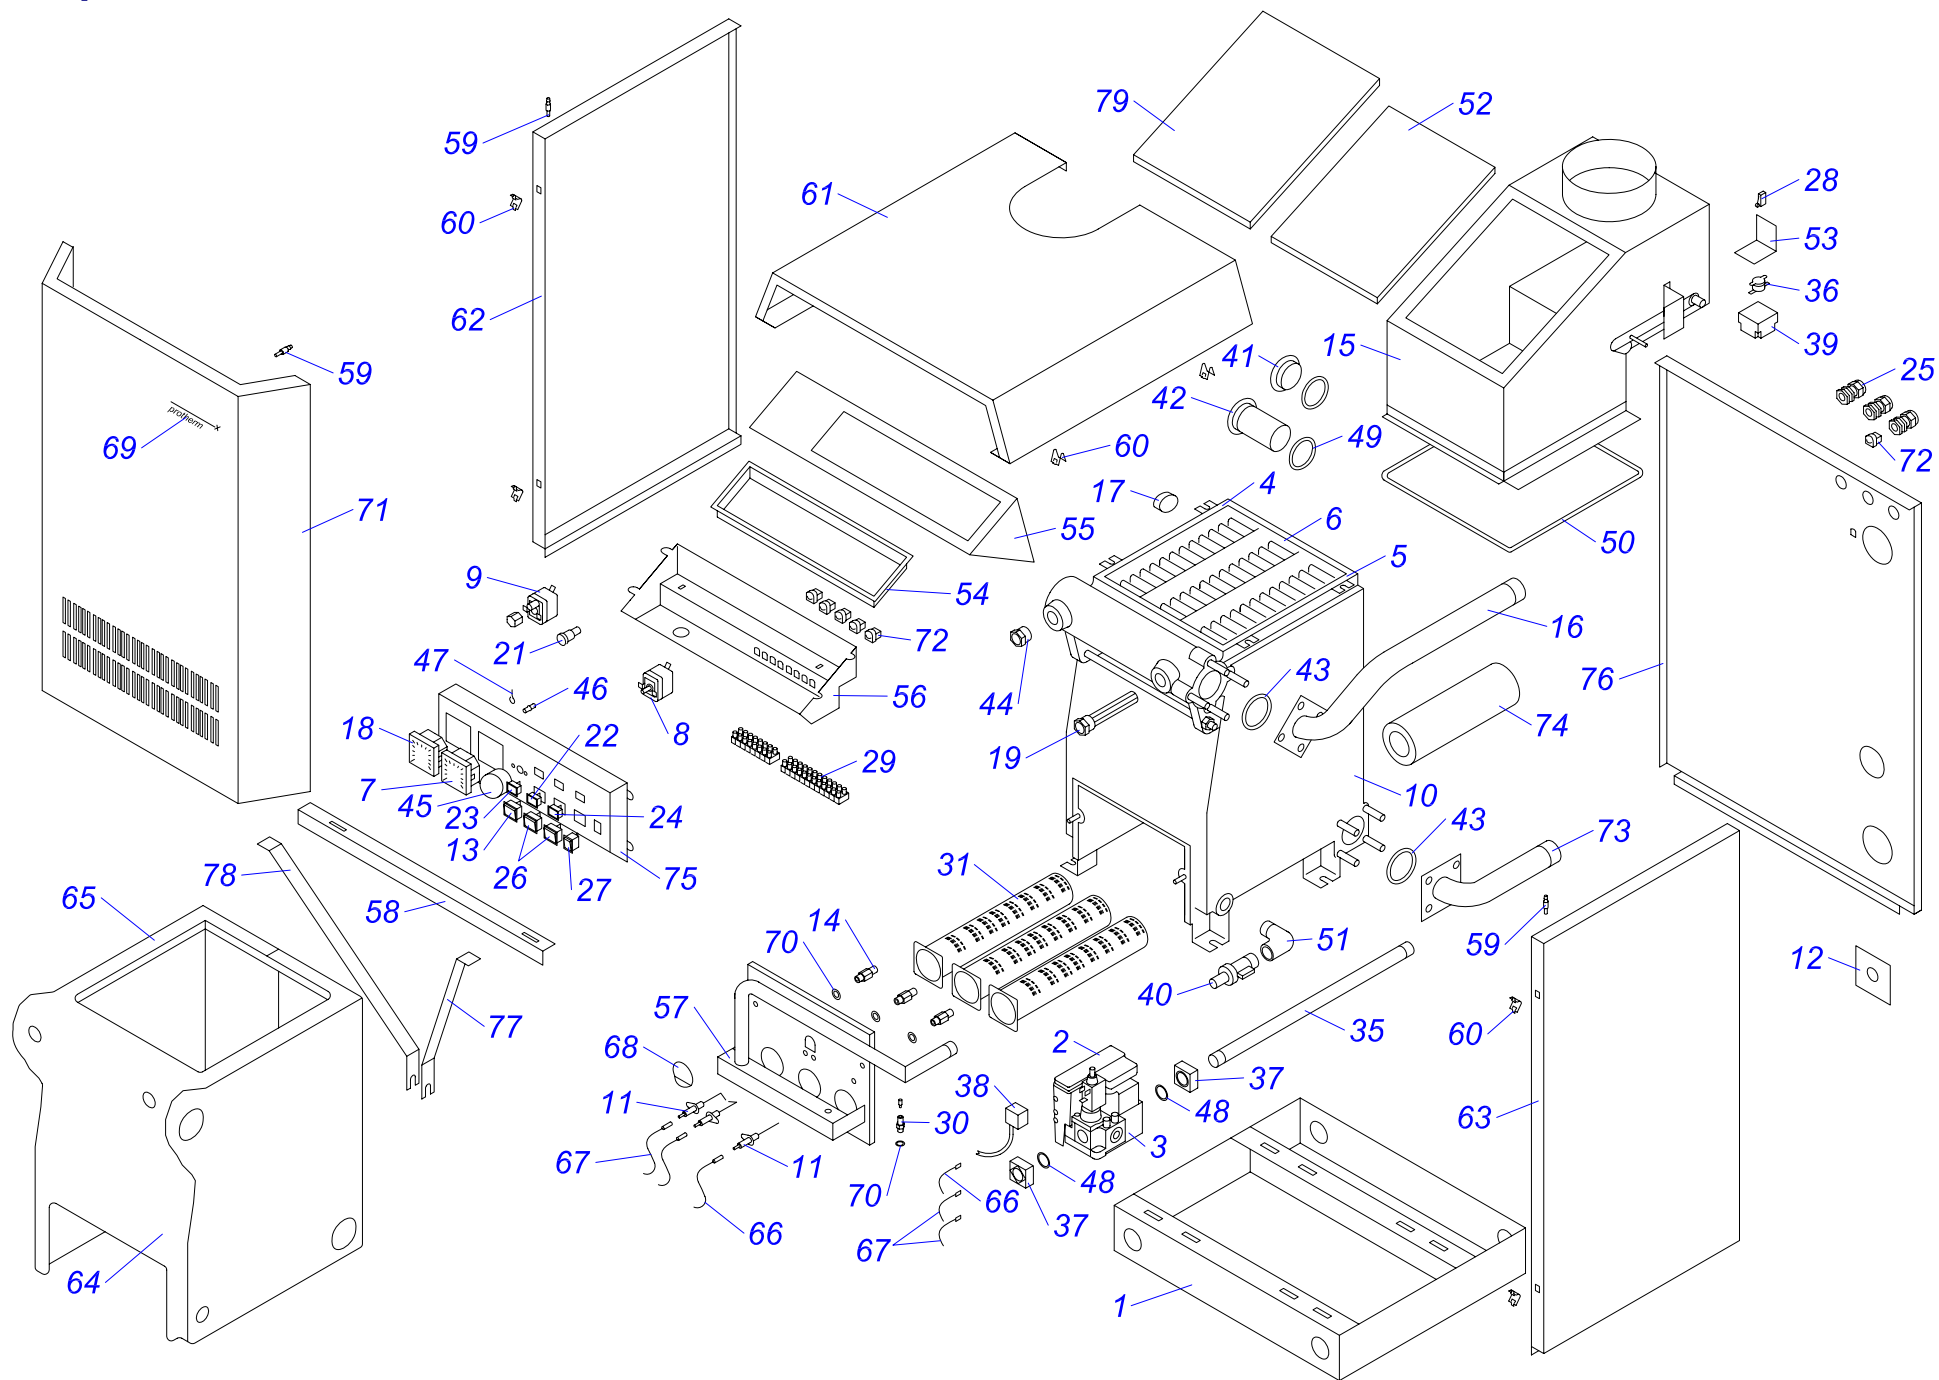

# 40,50 KLO 10