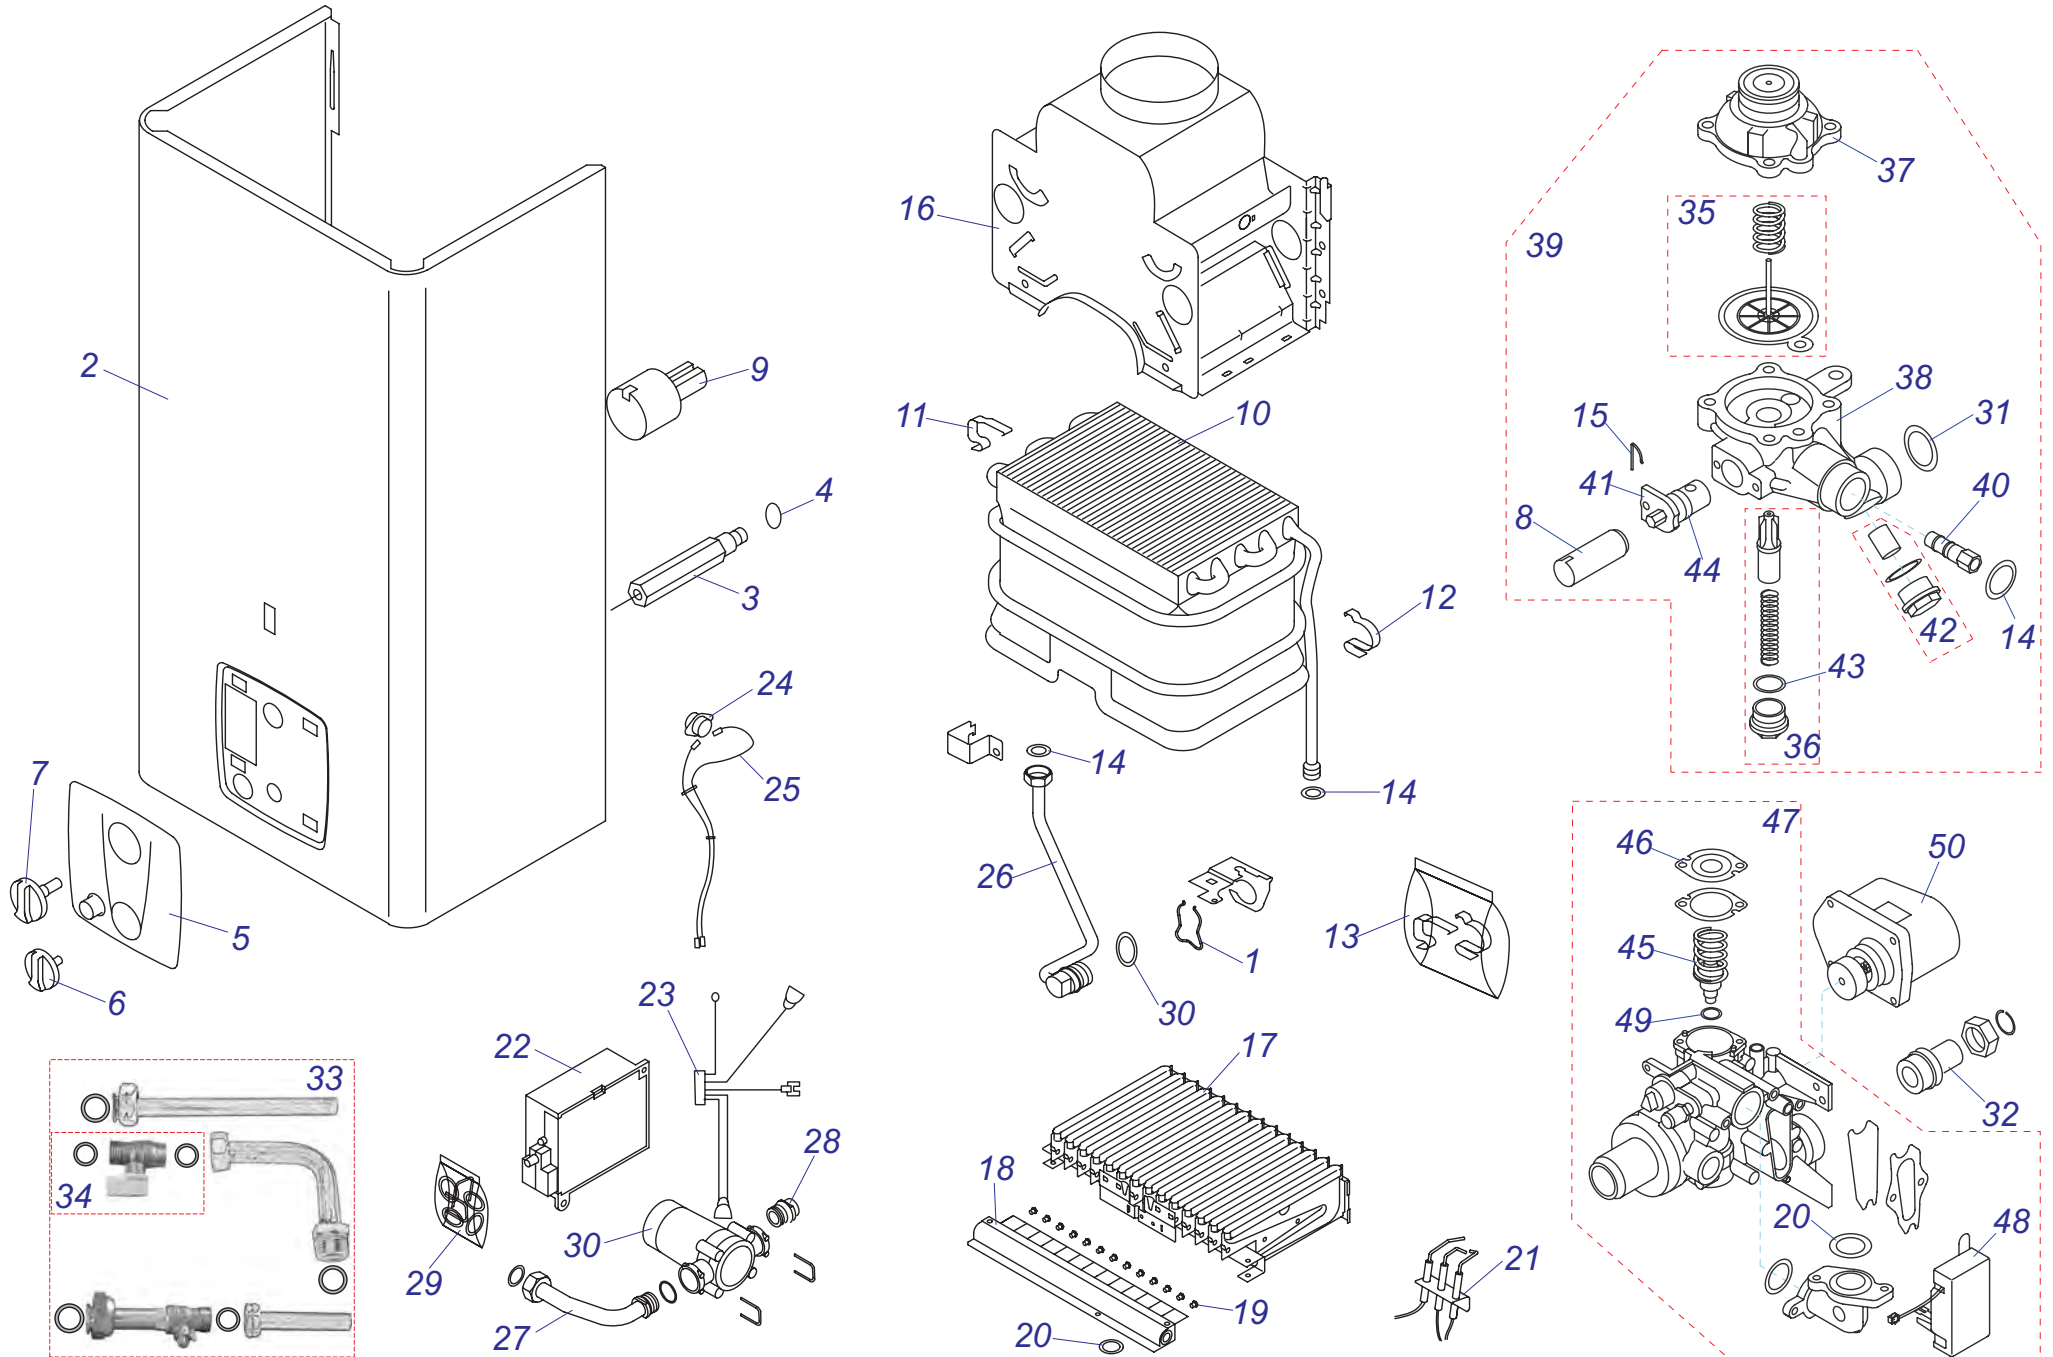

19, 24 ПОГ

19, 24 POG

№	№ для заказа	Название	№	№ для заказа	Название	№	№ для заказа	Название	
1	0020014696	Зажим	19	0020023864	Форсунка ПГ 19POG - 1,18	38	0020023893	Корпус водяного узла(нижн.)19POG	
2	0020023838	Кожух водонагревателя 19POG		0020023865	Форсунка ПГ 24POG - 1,30		0020023894	Корпус водяного узла(нижн.)24POG	
	0020023839	Кожух водонагревателя 24POG		0020023866	Форсунка ПБ 19POG - 0,72	39	0020023895	Водяной узел в сборе 19POG	
3	0020023840	Держатель кожуха 19POG	0020023867	Форсунка ПБ 24POG - 0,76	0020023896		Водяной узел в сборе 24POG		
	0020023841	Держатель кожуха 24POG	20	0020023870	Прокладка	40	0020023897	Сопло вентури 19POG	
4	0020023842	Крепежное кольцо	21	0020023871	Электроды		0020023898	Сопло вентури 24POG	
5	0020023843	Панель управления "Protherm"	22	0020023872	Блок электроники	41	0020023899	Регулировочный шпindelь 19POG	
6	0020023845	Ручка управления - ГВ	23	0020023873	Жгут проводов		0020023900	Регулировочный шпindelь 24POG	
7	0020023846	Ручка управления мощностью	24	0020064400	Термостат аварийный 110°C	42	0020023901	Фильтр	
8	0020023847	Удлинитель ручки управл.19POG	25	0020023875	Кабель к аварий.термостату	43	0020023903	Прокладка (x10)	
	0020023848	Удлинитель ручки управл.24POG	26	0020023876	Трубка ГВ 19POG	44	0020023904	Прокладка (x10)	
9	0020023849	Удлинитель ручки управл.24POG		0020023877	Трубка ГВ 24POG	45	0020023906	Клапан модуляции G20-19POG	
10	0020023850	Теплообменник 19POG	27	0020023879	Трубка генератора(вход)24POG		0020023907	Клапан модуляции G30-19POG	
	0020023851	Теплообменник 24POG		0020023881	Трубка генератора(вход)19POG		0020023908	Клапан модуляции G20-24POG	
11	0020023852	Зажим	28	0020023880	Трубка генератора(вых.)24POG	0020023909	Клапан модуляции G30-24POG		
12	0020023853	Зажим R 19POG		0020023882	Трубка генератора(вых.)19POG	46	0020023910	Заглушка клапана модуляции	
	0020023854	Зажим R 24POG	29	0020023883	Зажим		47	0020023911	Газовый клапан G20 - 19POG
13	0020023855	Зажим	30	0020069474	Генератор	0020023912		Газовый клапан G20 - 19POG	
14	0020023856	Прокладка	31	0020023885	Прокладка 3/4"	0020023913		Газовый клапан G20 - 24POG	
15	0020023857	Зажим	32	0020023886	Фитинг для подсоединения газа	0020023914	Газовый клапан G20 - 24POG		
16	0020023858	Стабилизатор тяги 19POG	33	0020023887	Присоединит.комплект POG	48	0020023917	Микровыключатель	
	0020023859	Стабилизатор тяги 24POG	34	0020023888	Запорный кран	49	0020023918	Прокладка	
17	0020023860	Горелка POG19	35	0020023889	Мембрана 19POG	50	0020024036	Сервопривод G20 - POG	
	0020023861	Горелка POG24		0020023890	Мембрана 24POG		0020024037	Сервопривод G30 - POG	
18	0020023862	Рампа горелки 19POG	36	0020023891	Регулятор напора воды				
	0020023863	Рампа горелки 24POG	37	0020023892	Корпус водяного узла (верхн.)