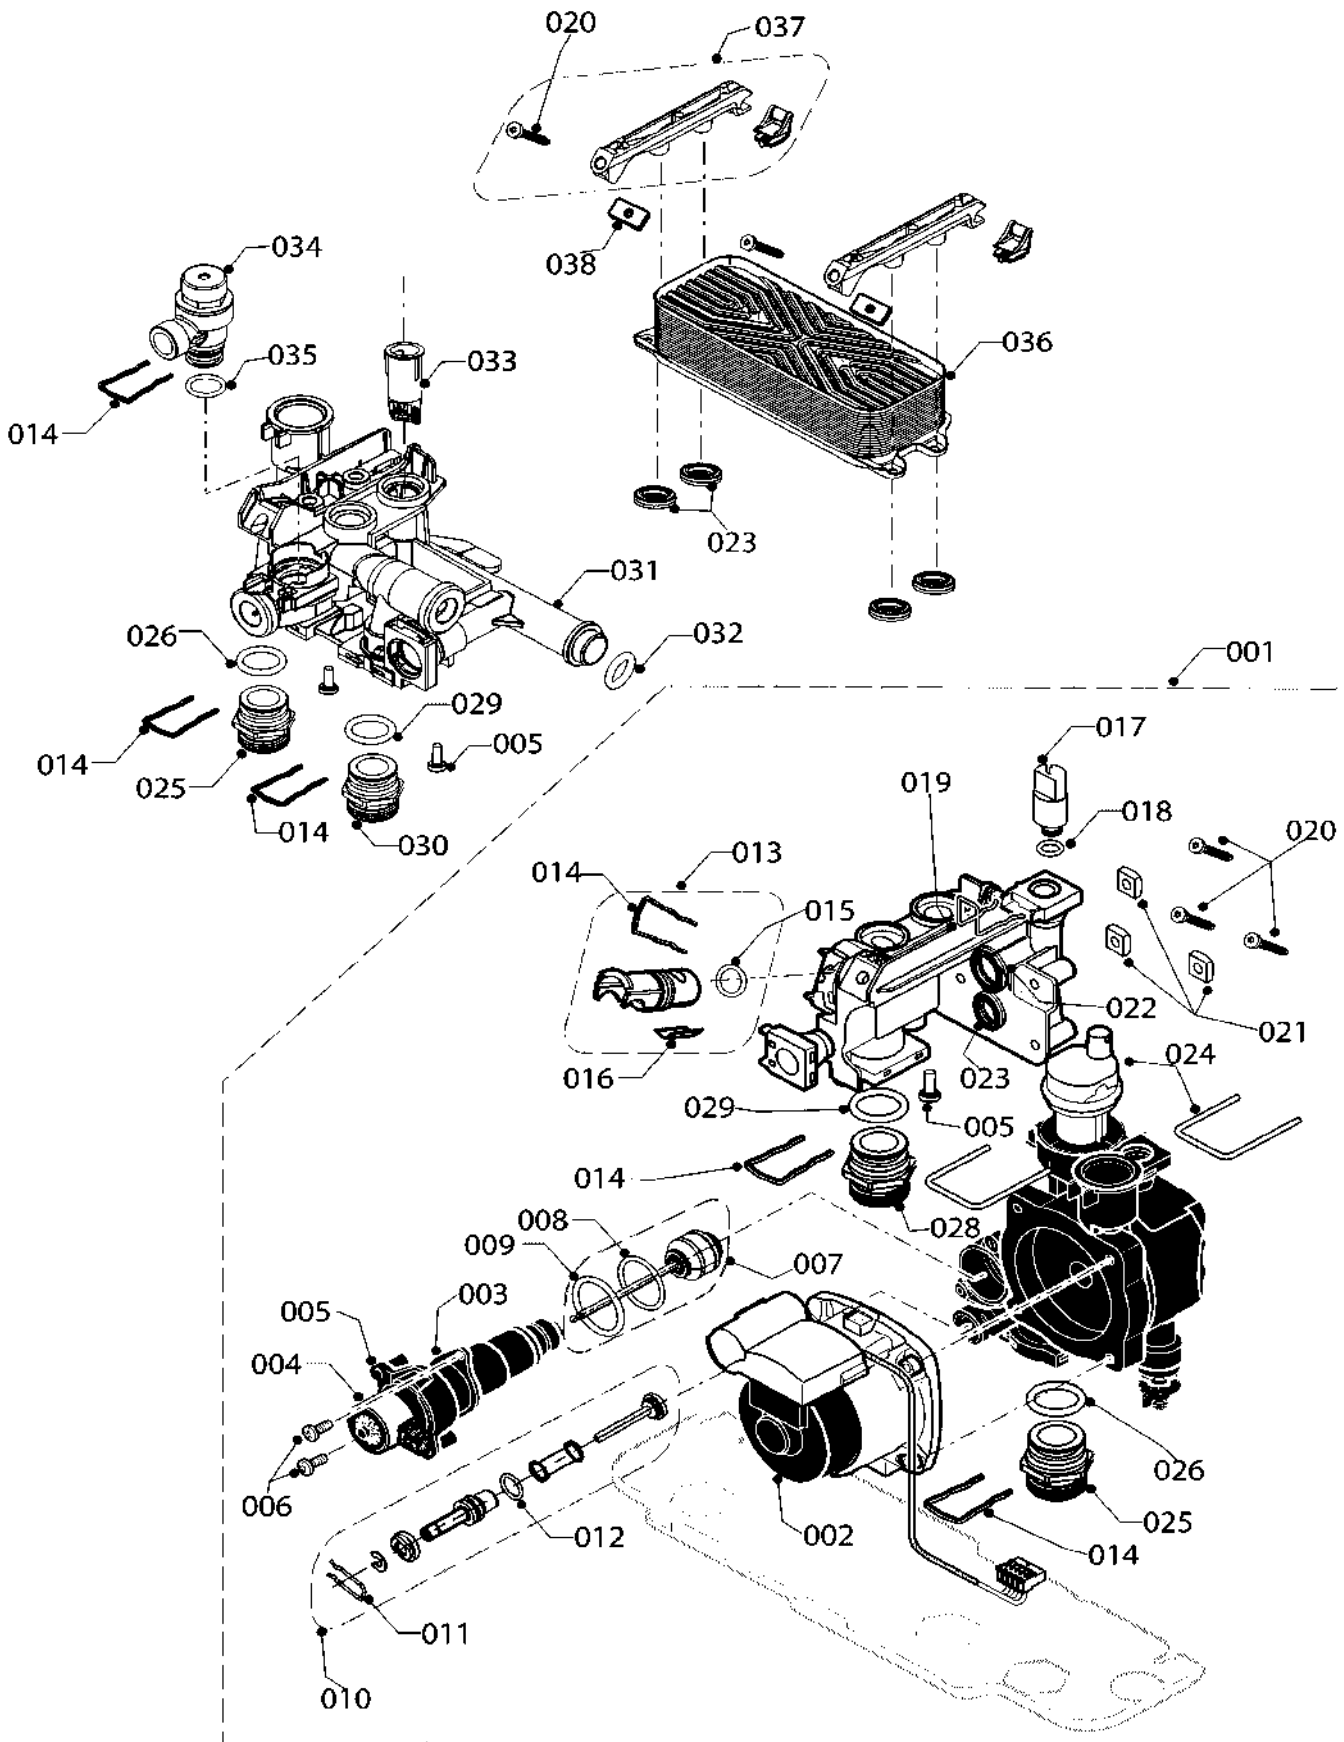

08а Гидравлические части

23МОВ19 ГЕПАРД

08а Гидравлические части

23MOV19 ГЕПАРД

№	№ для заказа	Название	Модель, Примечание
		0200801	
001	0020097208	Корпус насоса	
002	0020097216	Двигатель насоса 1000L/H	
003	0020097214	3-х ходовой клапан	
004	A000035133	Привод 3-ходового клапана	
005	0020097185	Винт М4х10mm	комплект (10 шт.)
006	0020097228	Винт М4,2х14mm	комплект (10 шт.)
007	0020097222	Шток	
008	0020097226	Прокладка (x10)	комплект (10 шт.)
009	0020097224	Прокладка (x10)	комплект (10 шт.)
010	0020014169	Регулировочный винт бай-пасса	
011	0020014164	Зажим (x10)	комплект (10 шт.)
012	0020014195	Прокладка (x10)	комплект (10 шт.)
013	0020097207	Аквасенсор	
014	0020014176	Зажим D18/20	комплект (10 шт.)
015	0020097234	Прокладка 3,2х19mm	комплект (10 шт.)
016	0020097233	Фильтр для аквасенсора	с 11/2013 замена на номер 0020097232
016	0020097232	Фильтр	
017	S5720500	Датчик давления	
018	0020097203	Прокладка 2,4х9,6mm	комплект (10 шт.)
019	0020097197	Зажим (x10)	комплект (10 шт.)
020	0020097193	Винт М5х33 (x10)	
021	0020038229	Гайка	
022	0020014182	Прокладка	
023	0020014166	Прокладка	
024	0020018569	Автоматический воздухоотводчик	
025	0020111665	Коннектор G3/4	
026	2000801956	Прокладка 20mm	комплект (10 шт.)
028	0020111667	Коннектор G3/4, вход	
029	2000801948	Прокладка 18mm	комплект (20 шт.)
030	0020111669	Коннектор G3/4, выход	
031	0020097205	Гидроблок (подача)	
032	0020097187	Прокладка (x10)	комплект (10 шт.)
033	0020097195	Фильтр	
034	0020014173	Предохранительный клапан	
035	0020027470	Прокладка 15,1х2,7mm	комплект (10 шт.)
036	0020059452	Вторичный теплообменник (12)	
037	0020097189	Крепеж вторичного теплообменника	комплект (2 шт.)
038	0020097191	Гайка М5-22х12х4mm