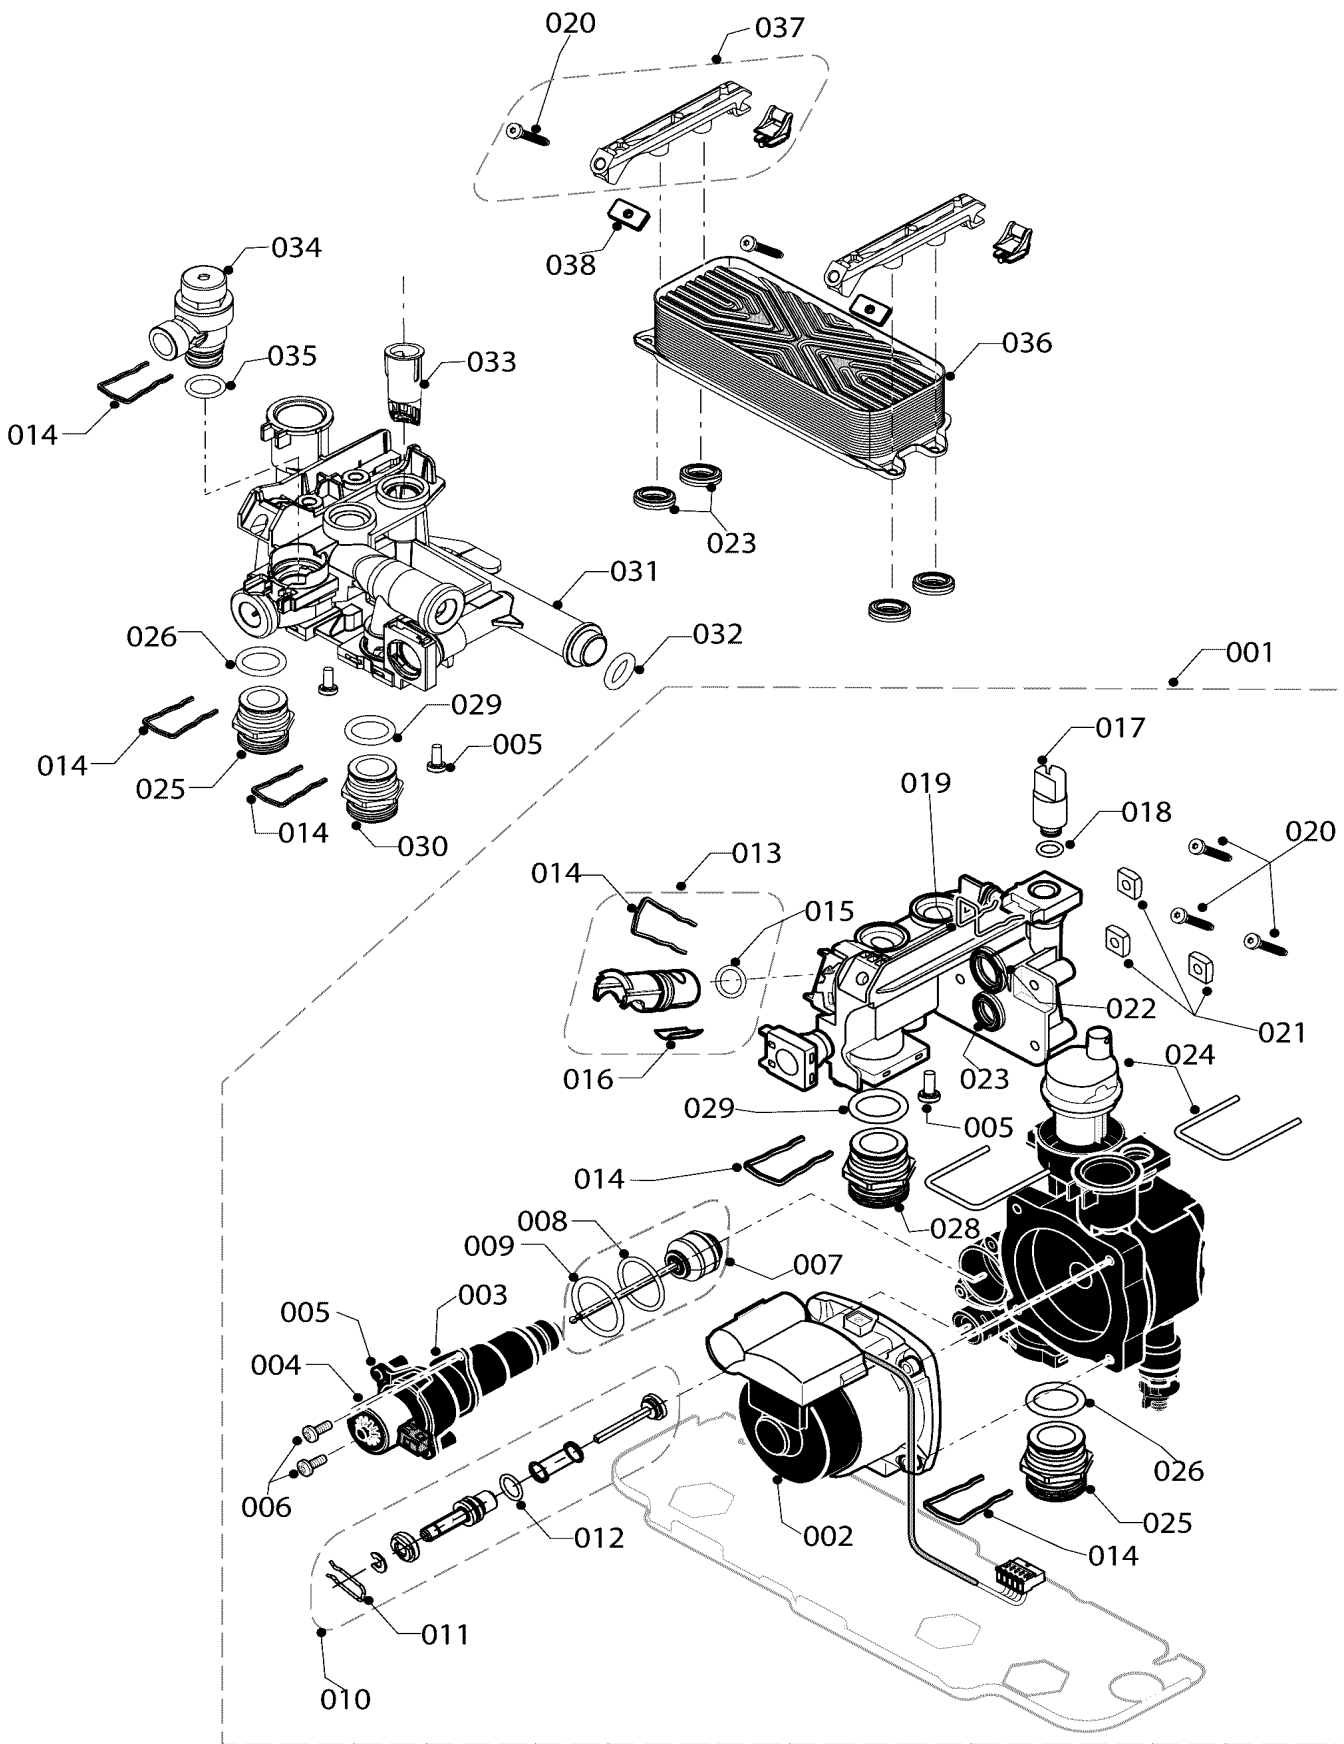

08а Гидравлические части

23MTV19 ГЕПАРД

08а Гидравлические части

23MTV19 ГЕПАРД

№	№ для заказа	Название	Модель, Примечание
		0200801	
001	0020097208	Корпус насоса	
002	0020097216	Двигатель насоса 1000L/H	
003	0020097214	3-х ходовой клапан	
004	A000035133	Привод 3-ходового клапана	
005	0020097185	Винт М4х10mm	комплект (10 шт.)
006	0020097228	Винт М4,2х14mm	комплект (10 шт.)
007	0020097222	Шток	
008	0020097226	Прокладка (x10)	комплект (10 шт.)
009	0020097224	Прокладка (x10)	комплект (10 шт.)
010	0020014169	Регулировочный винт бай-пасса	
011	0020014164	Зажим (x10)	комплект (10 шт.)
012	0020014195	Прокладка (x10)	комплект (10 шт.)
013	0020097207	Аквасенсор	
014	0020014176	Зажим D18/20	комплект (10 шт.)
015	0020097234	Прокладка 3,2х19mm	комплект (10 шт.)
016	0020097233	Фильтр для аквасенсора	с 11/2013 замена на номер 0020097232
016	0020097232	Фильтр	
017	S5720500	Датчик давления	
018	0020097203	Прокладка 2,4х9,6mm	комплект (10 шт.)
019	0020097197	Зажим (x10)	комплект (10 шт.)
020	0020097193	Винт М5х33 (x10)	
021	0020038229	Гайка	
022	0020014182	Прокладка	
023	0020014166	Прокладка	
024	0020018569	Автоматический воздухоотводчик	
025	0020111665	Коннектор G3/4	
026	2000801956	Прокладка 20mm	комплект (10 шт.)
028	0020111667	Коннектор G3/4, вход	
029	2000801948	Прокладка 18mm	комплект (20 шт.)
030	0020111669	Коннектор G3/4, вы#ход	
031	0020097205	Гидроблок (подача)	
032	0020097187	Прокладка (x10)	комплект (10 шт.)
033	0020097195	Фильтр	
034	0020014173	Предохранительный клапан	
035	0020027470	Прокладка 15,1х2,7mm	комплект (10 шт.)
036	0020059452	Вторичный теплообменник (12)	
037	0020097189	Крепеж вторичного теплообменника	комплект (2 шт.)
038	0020097191	Гайка М5-22х12х4mm