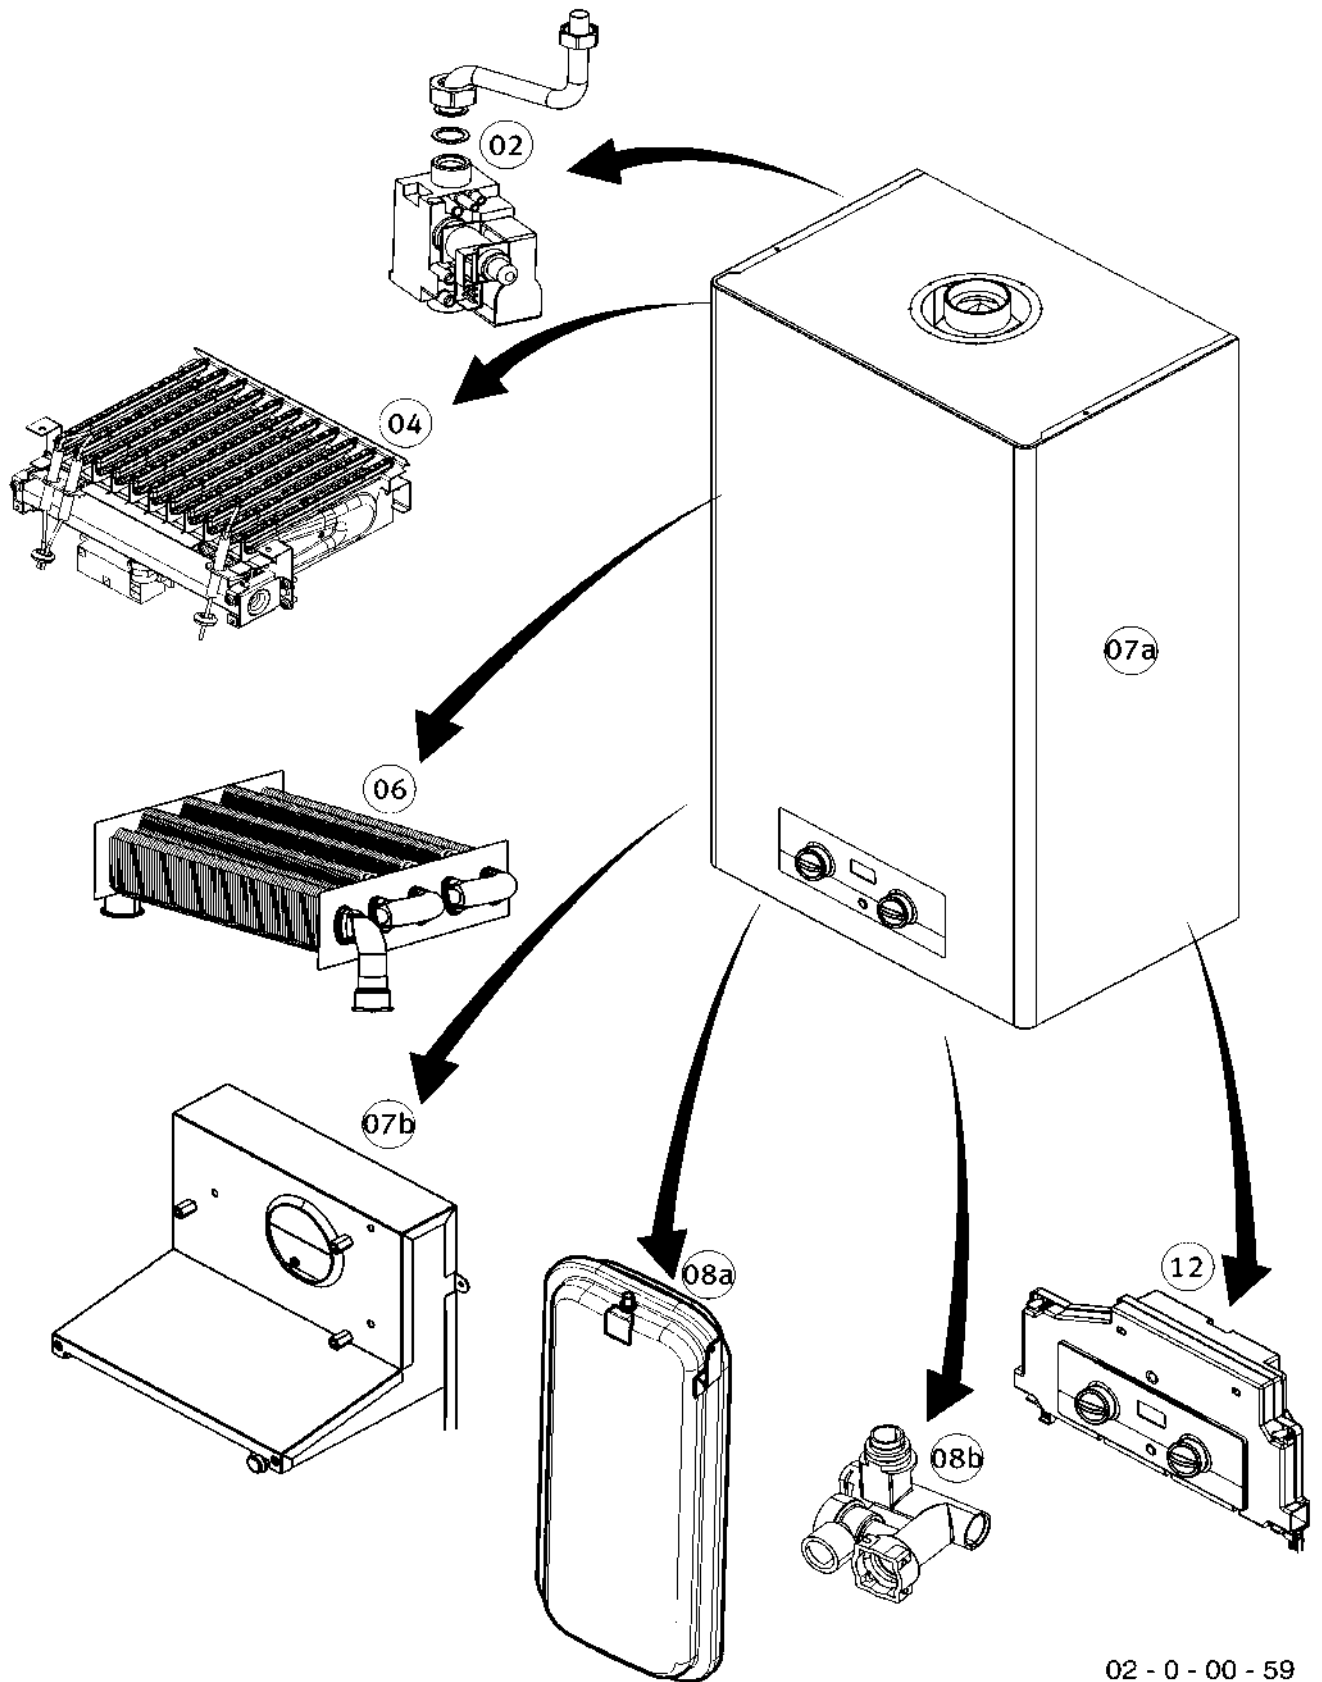

Представление

Jaguar 11 JTV (H-RU), Jaguar 24 JTV (H-RU)

02 - 0 - 00 - 59