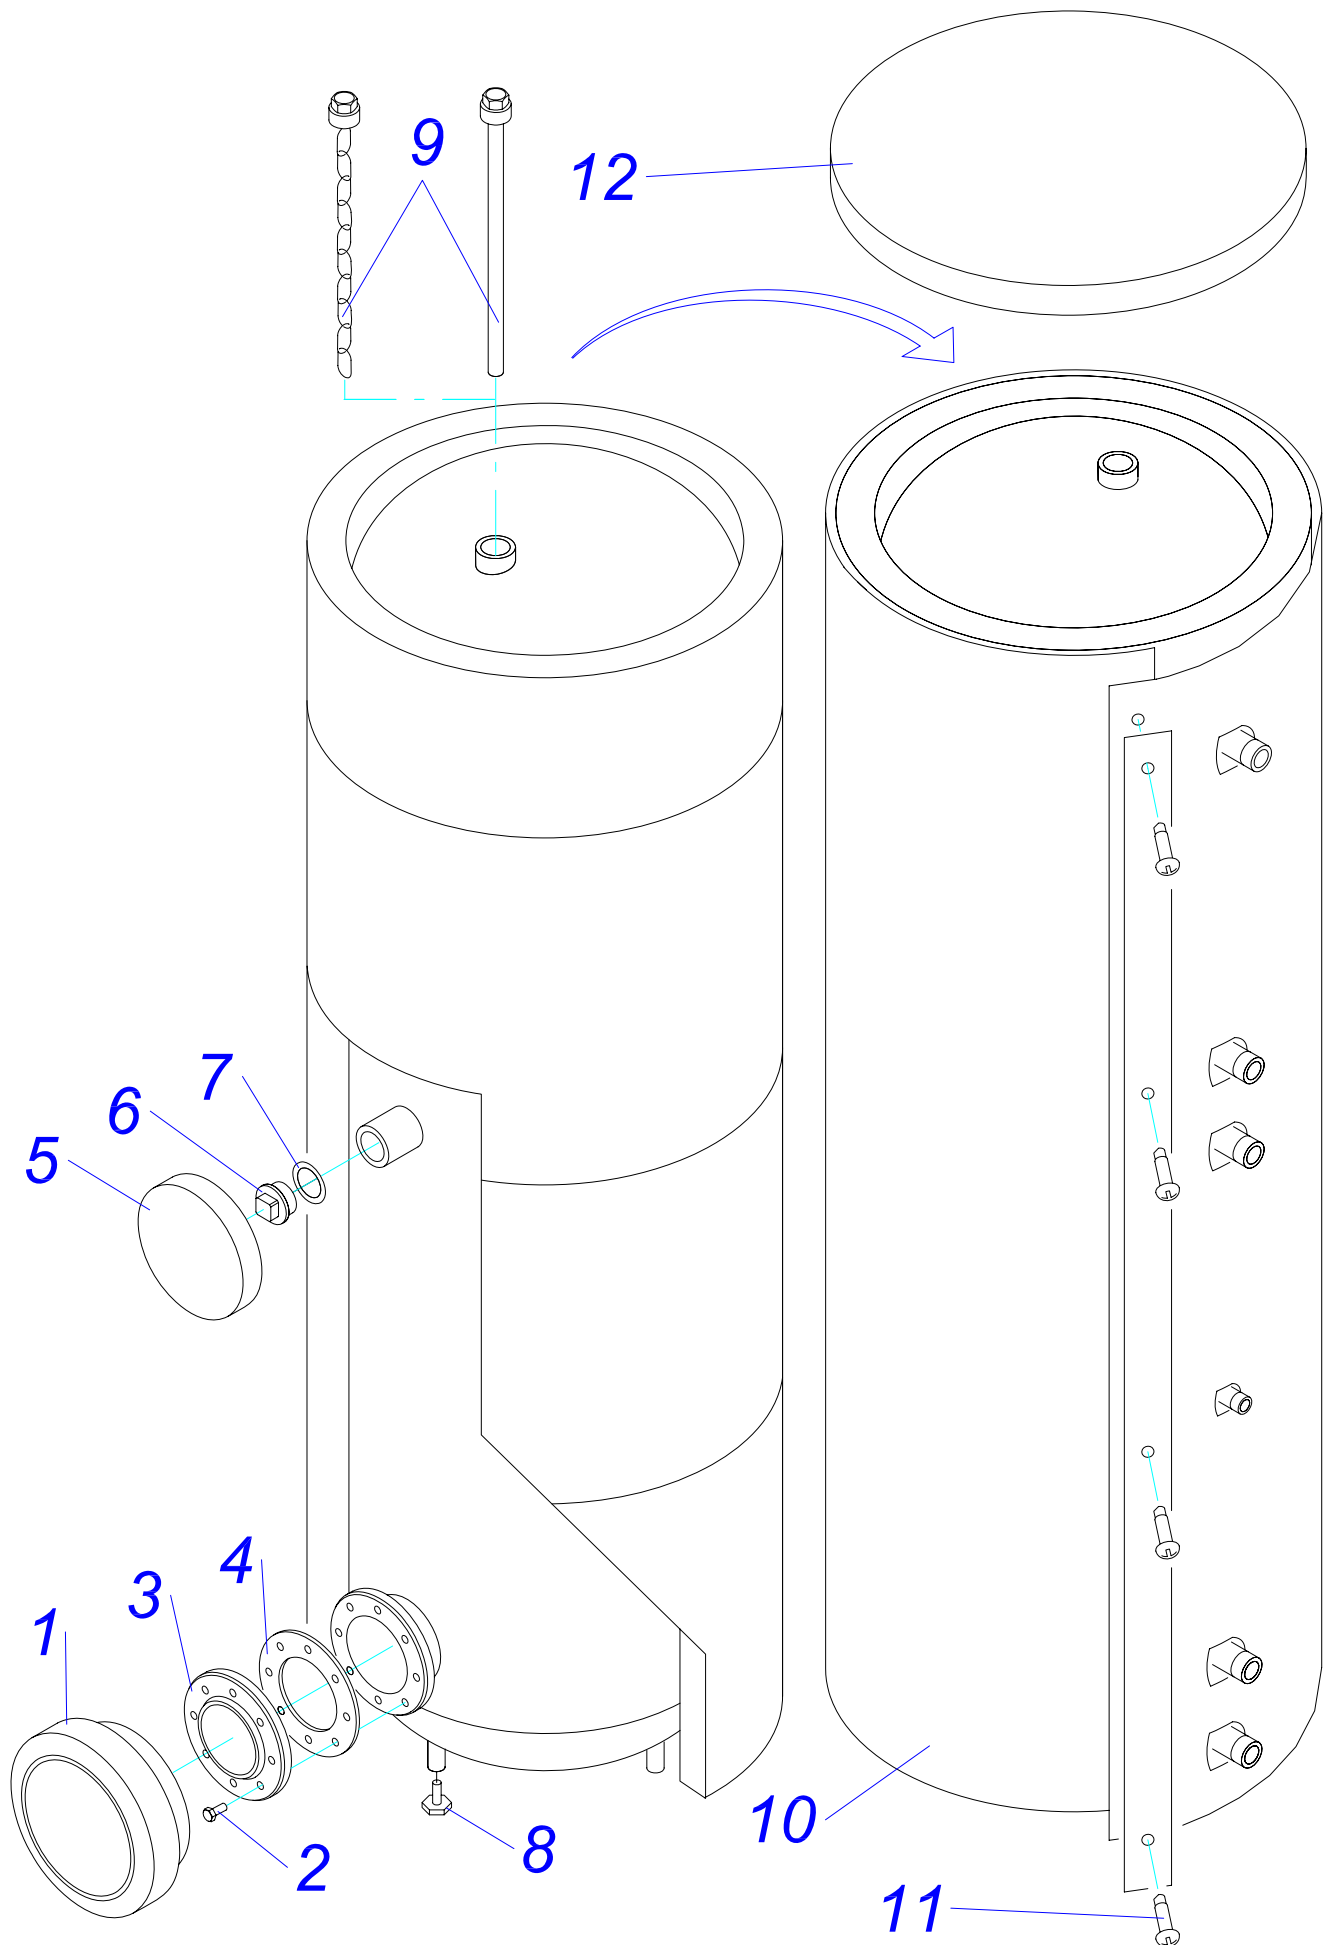

B300S, B400S, B500S

бойлеры В300S, В400S, В500S

<i>№</i>	<i>№ для заказа</i>	<i>Название</i>	<i>№</i>	<i>№ для заказа</i>	<i>Название</i>	<i>№</i>	<i>№ для заказа</i>	<i>Название</i>
1	0020094241	Крышка фланца	6	0020094249	Заглушка В300-500S	10	0020094237	Кожух В400S
2	0020094242	Винт М10х20 (х10)	7	0020094250	Прокладка		0020094238	Кожух В500S
3	0020094244	Фланец бойлера В300-500S	8	0020038162	Ножка регулир.	11	0020094252	Винт (х10)
4	0020094246	Прокладка фланца	9	0020094251	Анод	12	0020094239	Панель облицов.верх. В300S
5	0020094248	Панель облицовки заглушки	10	0020094236	Кожух В300S		0020094240	Панель облицов.верх. В400S