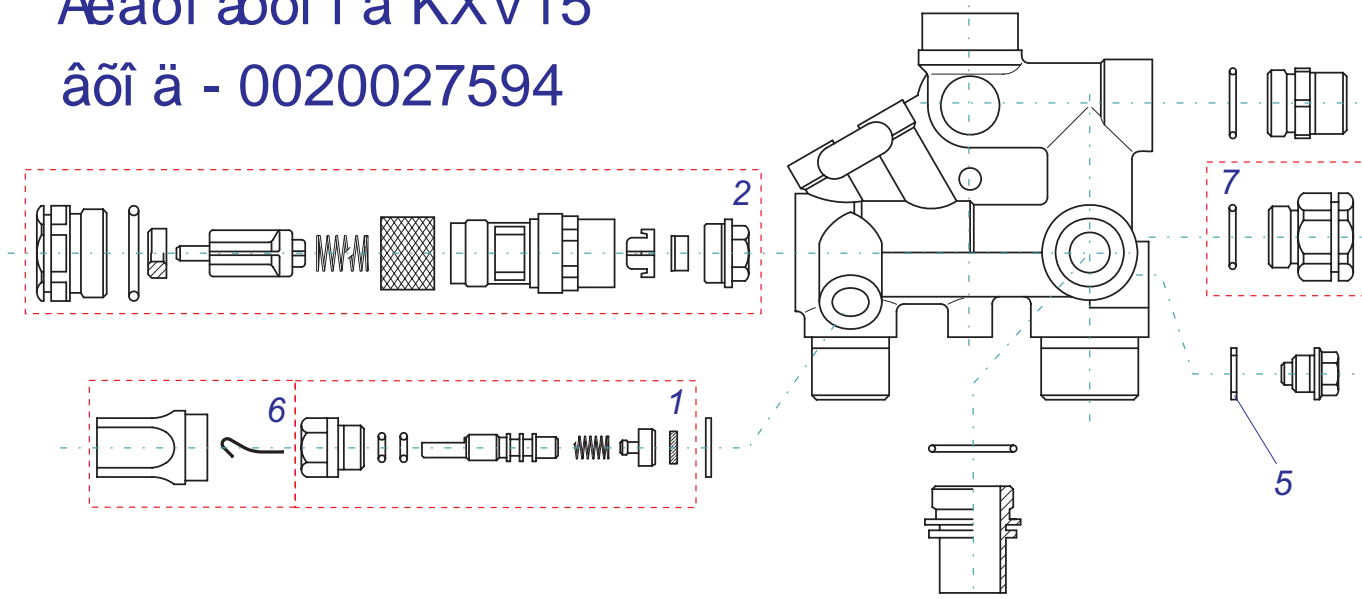

Ãèäðî ãðóî î à KXV15 âõî ä - 0020027594