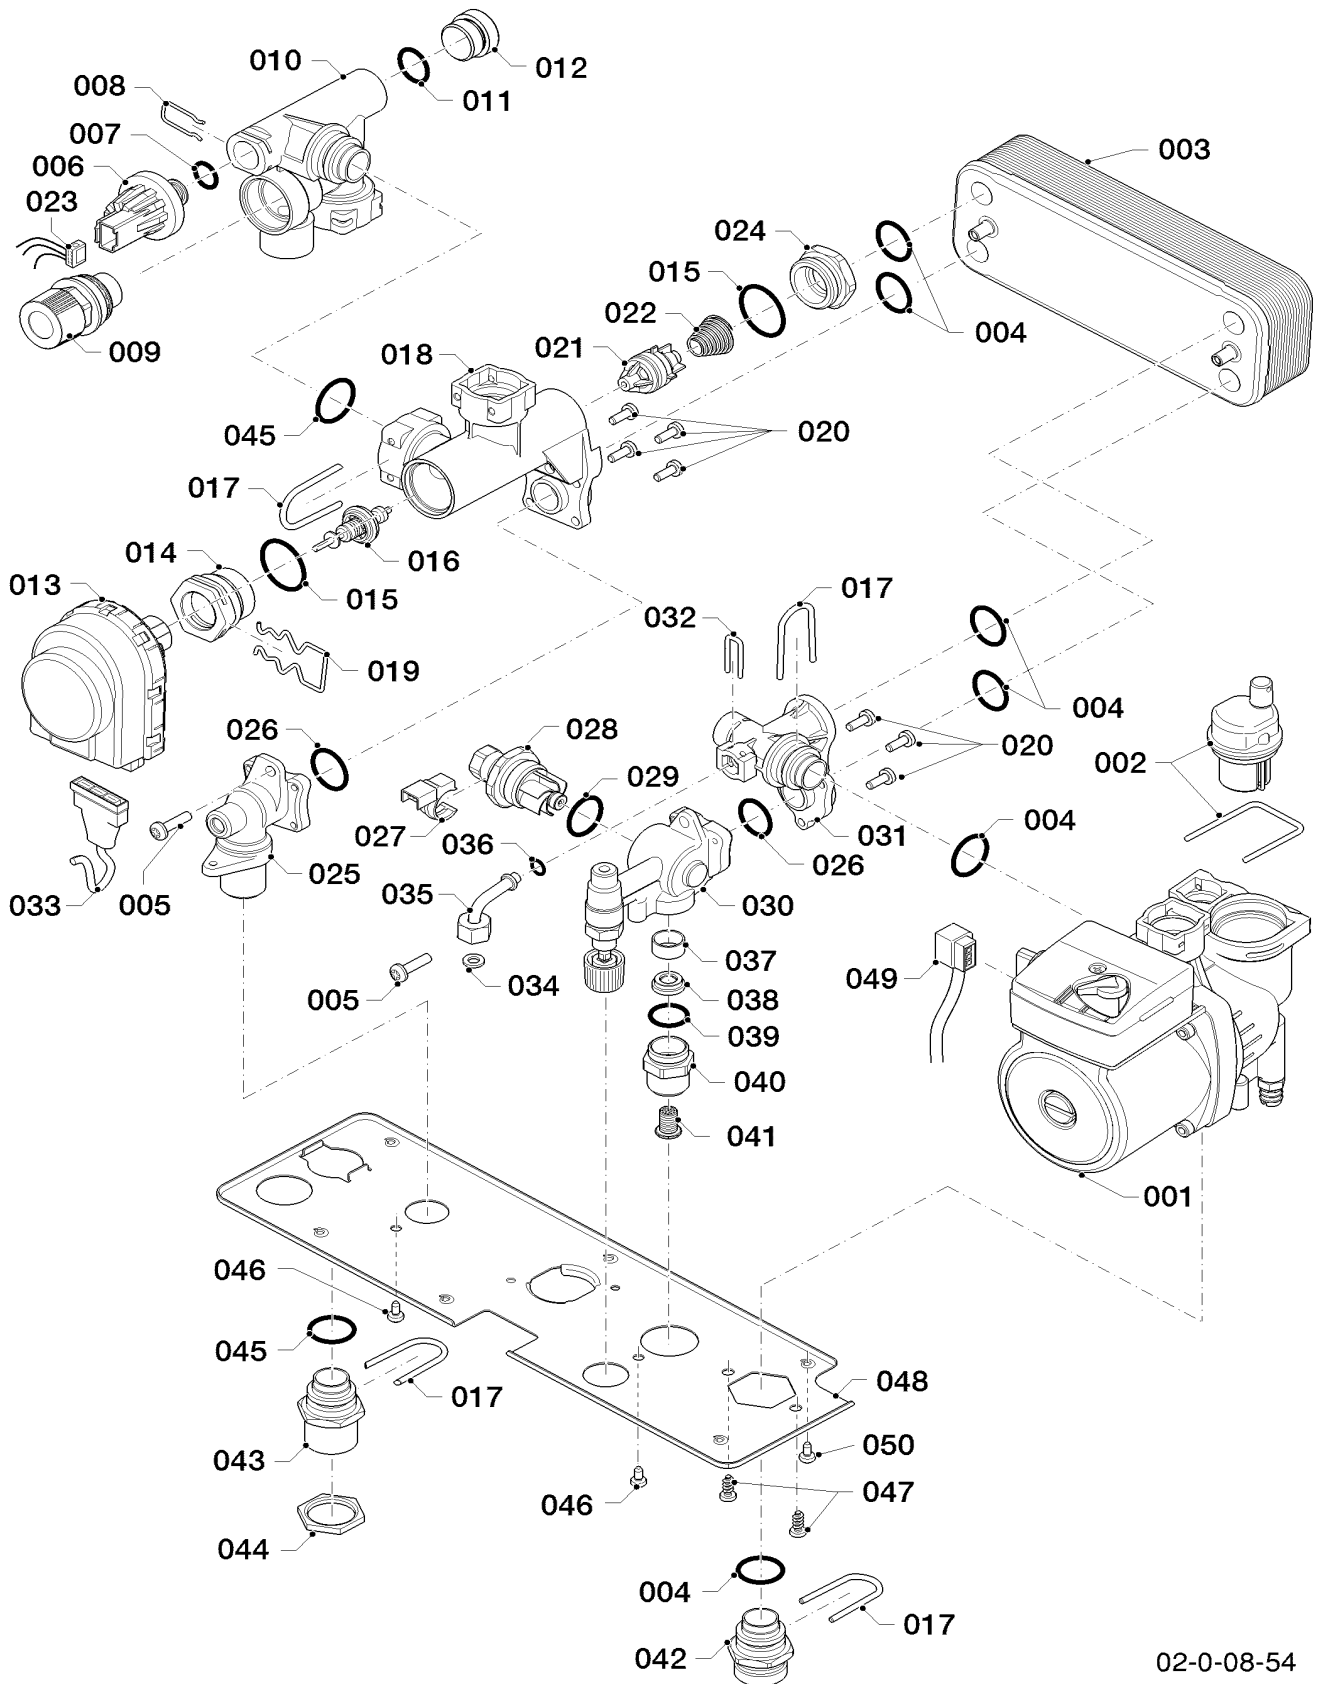

08b Гидравлические части

Gepard 12 MOV (H-RU), Gepard 23 MOV (H-RU/VE)

02-0-08-54

08b Гидравлические части

Gepard 12 MOV (H-RU), Gepard 23 MOV (H-RU/VE)

№	№ для заказа	Название	Модель, Примечание
		0200854	
001	0020207146	Насос	с поз. 002, 004, 017, 047
002	0020018569	Автоматический воздухоотводчик	
003	0020118595	Вторичный теплообменник	
004	05451700	Прокладка (10 шт)	
005	A000024274	Винт M5x20 (PK25)	
006	0020069021	Датчик давления	с поз. 007, 008
007	0020014177	Прокладка 9,6x2,4 (x10)	
008	0020014164	Зажим (x10)	
009	0020118734	Предохранительный клапан 3 бар	
010	0020118733	Корпус 3-х ходового клапана	
011	0020118737	Прокладка, 17.17 x 1.78 (10 шт)	
012	0020118738	Заглушка	
013	0020118640	Двигатель 3х-ходового клапана	
014	0020118728	Насадка 3-х ходового клапана	
015	0020118729	Прокладка 23.81 x 2.62 (10 шт)	
016	0020118778	Ремкомплект (3-х ходовой клапан)	
017	0020118635	Клипса	
018	0020118739	3-х ходовой клапан (верхняя часть)	
019	0020118655	Клипса (10 шт)	
020	0020118720	Винт, M4x12 (10 шт)	
021	0020118593	Бай-пасс	
022	0020118740	Пружина бай-пасса	
023	0020211946	Жгут проводов	
024	0020118735	Заглушка 3-х ходового клапана	
025	0020118730	Корпус 3-х ходового клапана	
026	0020118722	Прокладка 18.72x2.62 (10 шт)	
027	0020118650	Датчик аквасенсора	
028	0020118662	Аквасенсор в сборе	
029	0020118718	Прокладка 17,86x2,62	
030	0020118727	Крышка гидроблока (низ) латунь	
031	0020118721	Крышка гидроблока (верхняя)	
032	0020118669	Клипса, гидроблок	
033	0020211948	Кабель к приводу 3-х ходового клапана	
034	0020118670	Прокладка 11 x 6 x 1,5 мм	
035	0020118668	L-образная трубка	
036	0020118672	Прокладка 5,28x1,78 мм	
037	0020118723	Втулка	
038	0020014664	Дроссельная шайба	
039	0020118724	Прокладка, 16x2 (10 шт)	
040	0020118725	Гайка гидроблока (Выход)	
041	0020118726	Фильтр холодной воды	
042	0020118701	Фитинг	
043	0020118736	Фитинг	
044	0020038631	Гайка (4 шт)	
045	0020118731	Прокладка 18.64x3.53 (10 шт)	
046	0020118710	Винт, M4 x 8 (10 шт)	
047	0020118711	Винт, 5x12 (10 шт)	
048	0020207147	Держатель	с поз. 046
049	0020207135	Кабель питания насоса	
050	0020175576	Винт