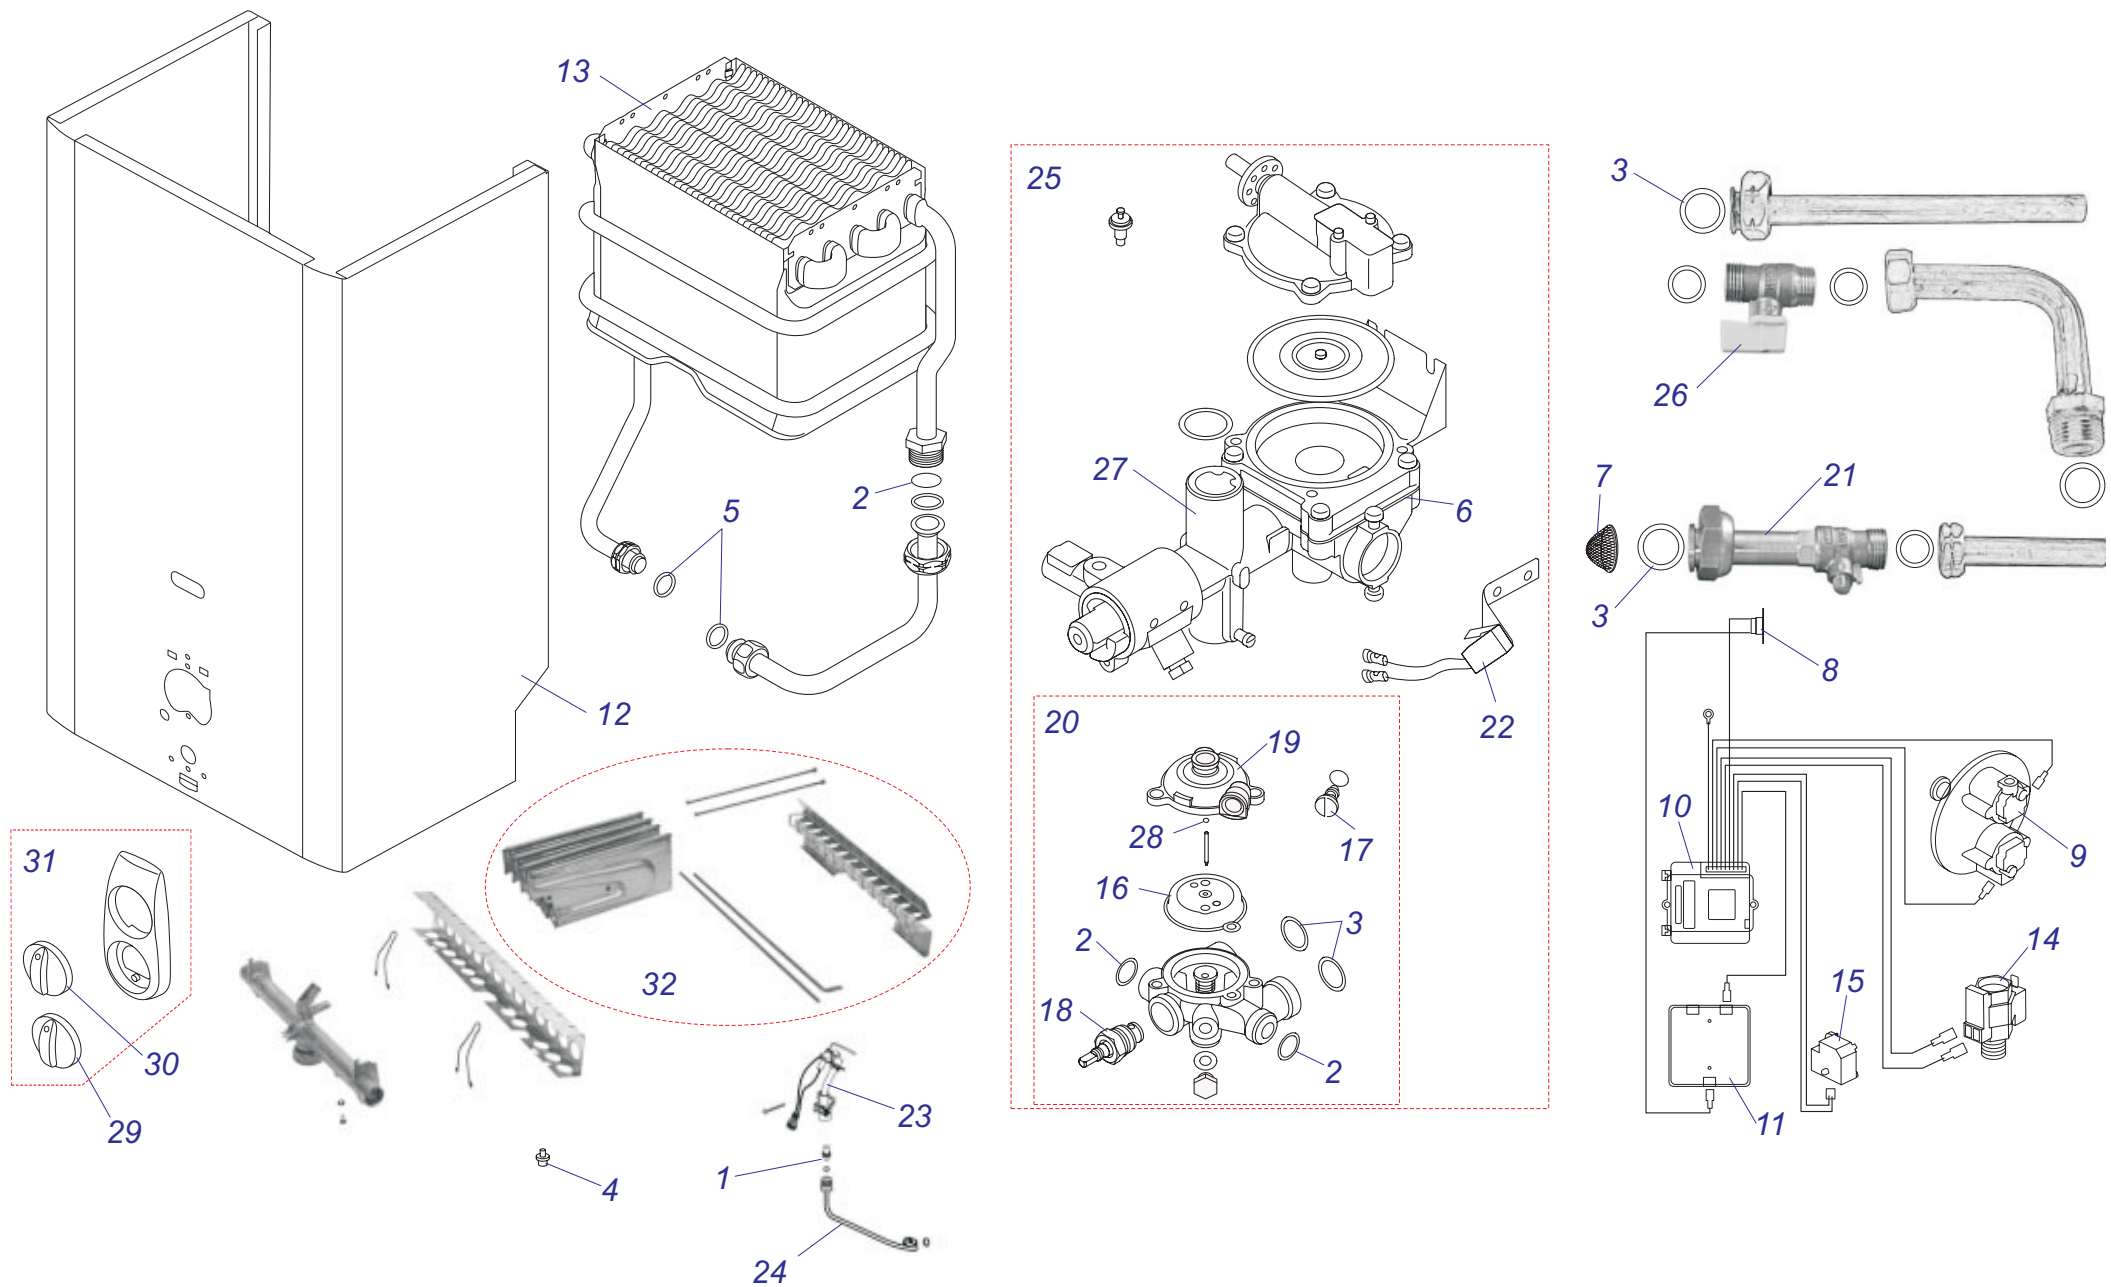

18, 23 POP

18,23 POP

№	№ для заказа	Название	№	№ для заказа	Название	№	№ для заказа	Название
1	0020014628	Форсунка горелки	12	0020014921	Облицовка 18POP	21	0020015098	Кран
	0020014629	Форсунка для G30		0020014922	Облицовка 23POP	22	0020015101	Микровыключатель
2	0020014647	Прокладка	13	0020014923	Теплообменник 18POP	23	0020015102	Горелка запальная
3	0020014659	Прокладка		0020014924	Теплообменник 23POP	24	0020015103	Трубка газовая
4	0020014670	Форсунка пилот.горел.РВ	14	0020014925	Датчик протока	25	0020015104	Газовый блок 18POP
	0020014671	Форсунка пилот.горел.ЗР	15	0020014926	Индикация		0020015105	Газовый блок 23POP
5	0020014678	Прокладка	16	0020015092	Мембрана 18POP	26	0020015099	Газовый клапан
6	0020014687	Прокладка		0020015093	Мембрана 23POP	27	0020015106	Газовый клапан
7	0020014688	Фильтр ХВС	17	0020015094	Винт	28	0020015107	Прокладка
8	0020014889	Термостат прод.сгор.	18	0020015095	Винт	29	0020014684	Ручка температуры
9	0020014918	Катушка электрич.	19	0020015096	Крышка водяного узла	30	0020014685	Кнопка
10	0020014919	Корпус	20	0020015097	Водяной узел 18POP	31	0020015108	Панель декоративная
11	0020014920	Корпус для батарей		0020015100	Водяной узел 23POP	32	0020014625	Модуль горелочный