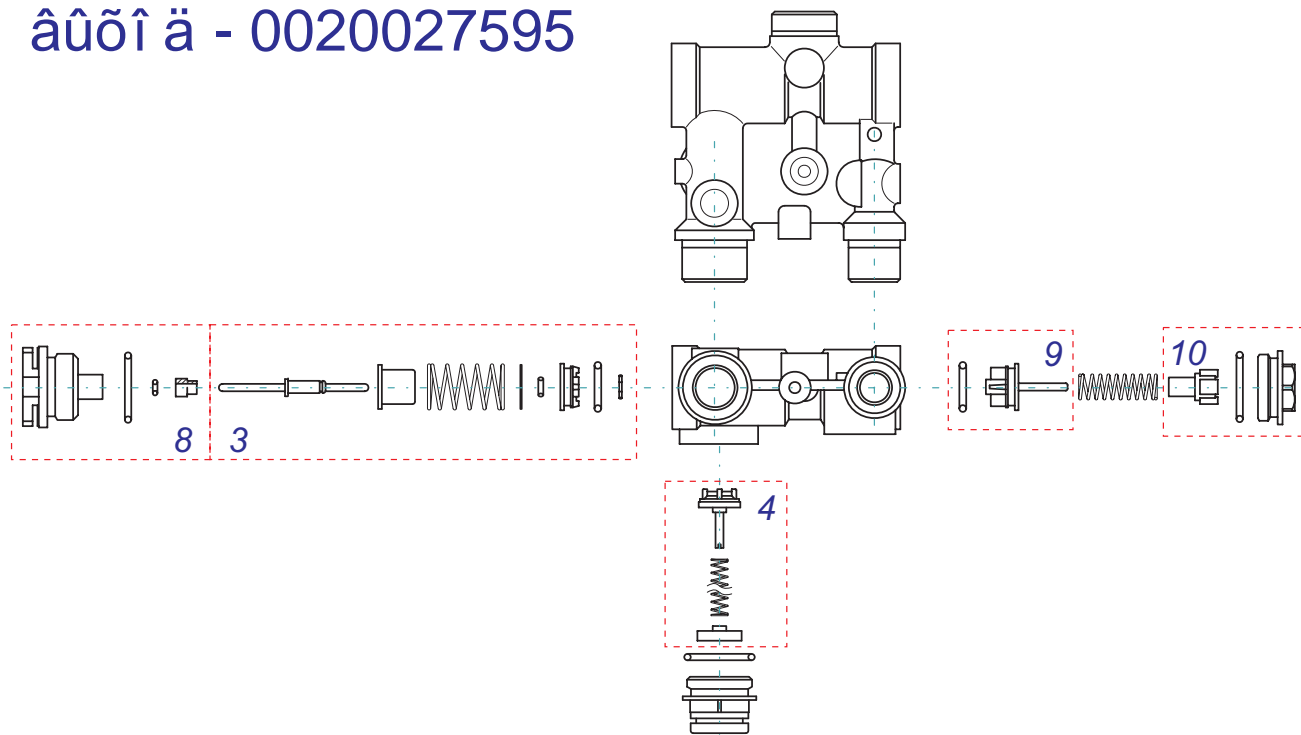

âõõî ä - 0020027595

Гидрогруппа KXV15

№	№ для заказа	Название	№	№ для заказа	Название
	0020027594	Гидроблок KXV15 (обратка)	5	0020034177	Прокладка AL
	0020027595	Гидроблок KXV15 (подача)	6	0020034181	Ручка вентиля
1	0020027603	Вентиль	7	0020034184	Гайка бай-пасса
2	0020027628	Датчик Холла	8	0020035244	Гайка распредел. ОВ
3	0020034167	Распределитель ОВ	9	0020035245	Распределитель ГВС
4	0020034168	Гайка бай-пасса	10	0020035246	Гайка распредел. ГВС