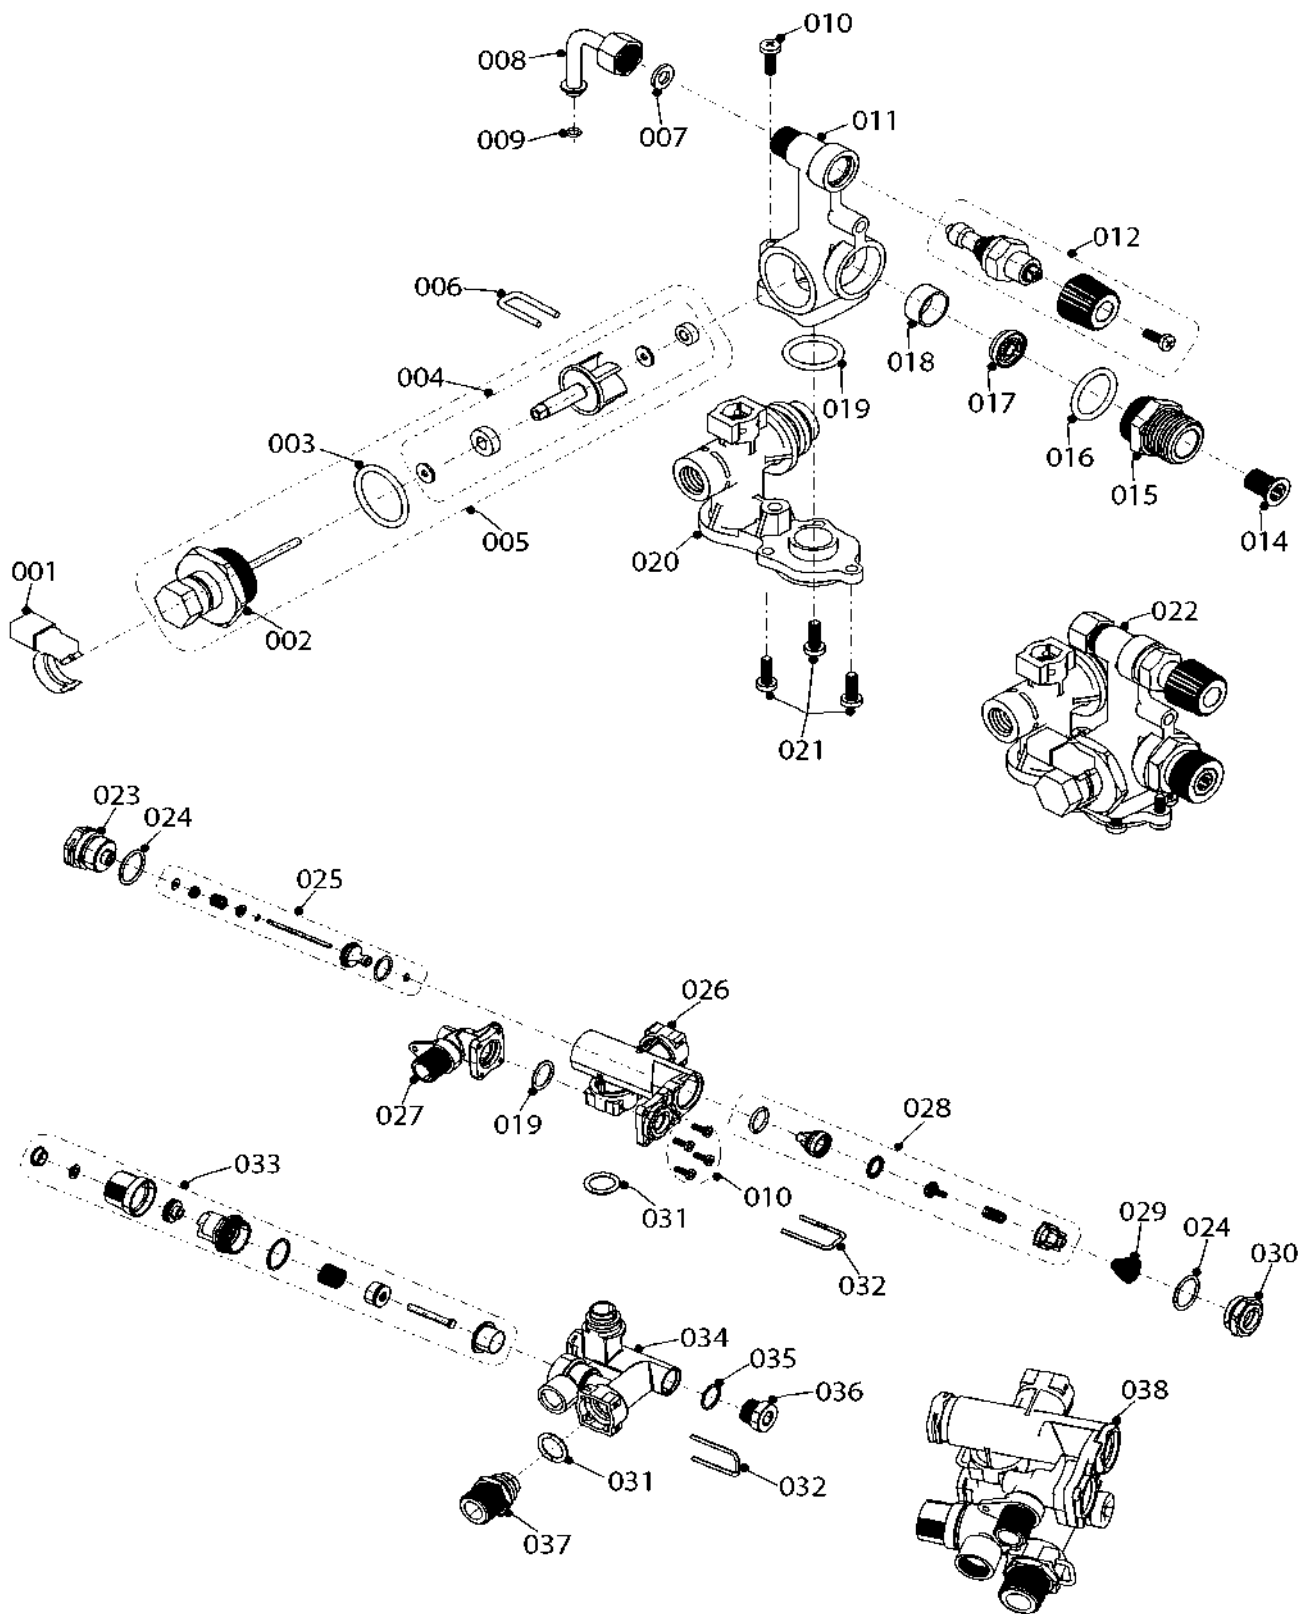

08b Гидравлические части

Jaguar 11 JTV (H-RU), Jaguar 24 JTV (H-RU)

02-0-08-23

08b Гидравлические части

Jaguar 11 JTV (H-RU), Jaguar 24 JTV (H-RU)

№	№ для заказа	Название	Модель, Примечание
		0200823	
001	0020118650	Датчик аквасенсора	
002	0020118717	Крышка датчика аквасенсора	
003	0020118718	Прокладка 17,86x2,62	
004	0020118719	Турбинка аквасенсора	
005	0020118662	Аквасенсор в сборе	
006	0020118669	Клипса, гидроблок	
007	0020118670	Прокладка 11 x 6 x 1,5 мм	
008	0020118668	L-образная трубка	
009	0020118672	Прокладка 5,28x1,78 мм	
010	0020118710	Винт, М4 x 8 (10 шт)	
011	0020118727	Крышка гидроблока (низ) латунь	
012	0020119802	Клапан подпитки	
014	0020118726	Фильтр холодной воды	
015	0020118725	Гайка гидроблока (Выход)	
016	0020118724	Прокладка, 16x2 (10 шт)	
017	0020118651	Ограничитель расхода 12 л	
018	0020118723	Втулка	
019	0020118722	Прокладка 18.72x2.62 (10 шт)	
020	0020118721	Крышка гидроблока (верхняя)	пластик
021	0020118720	Винт, М4x12 (10 шт)	
022	0020119799	Гидроблок	
023	0020118728	Насадка 3-х ходового клапана	
024	0020118729	Прокладка 23.81 x 2.62 (10 шт)	
025	0020118778	Ремкомплект (3-х ходовой клапан)	
026	0020118739	3-х ходовой клапан (верхняя часть)	
027	0020118730	Корпус 3-х ходового клапана	низ, латунь
028	0020118593	Бай-пасс	
029	0020118740	Пружина бай-пасса	
030	0020118735	Заглушка 3-х ходового клапана	
031	0020118641	Прокладка 18,3x3,6 мм	
032	0020118732	Клипса	
033	0020118734	Предохранительный клапан 3 бар	
034	0020118733	Корпус 3-х ходового клапана	пластик
035	0020118737	Прокладка, 17.17 x 1.78 (10 шт)	
036	0020118738	Заглушка	
037	0020118736	Фитинг	
038	0020118698	3х ходовой клапан