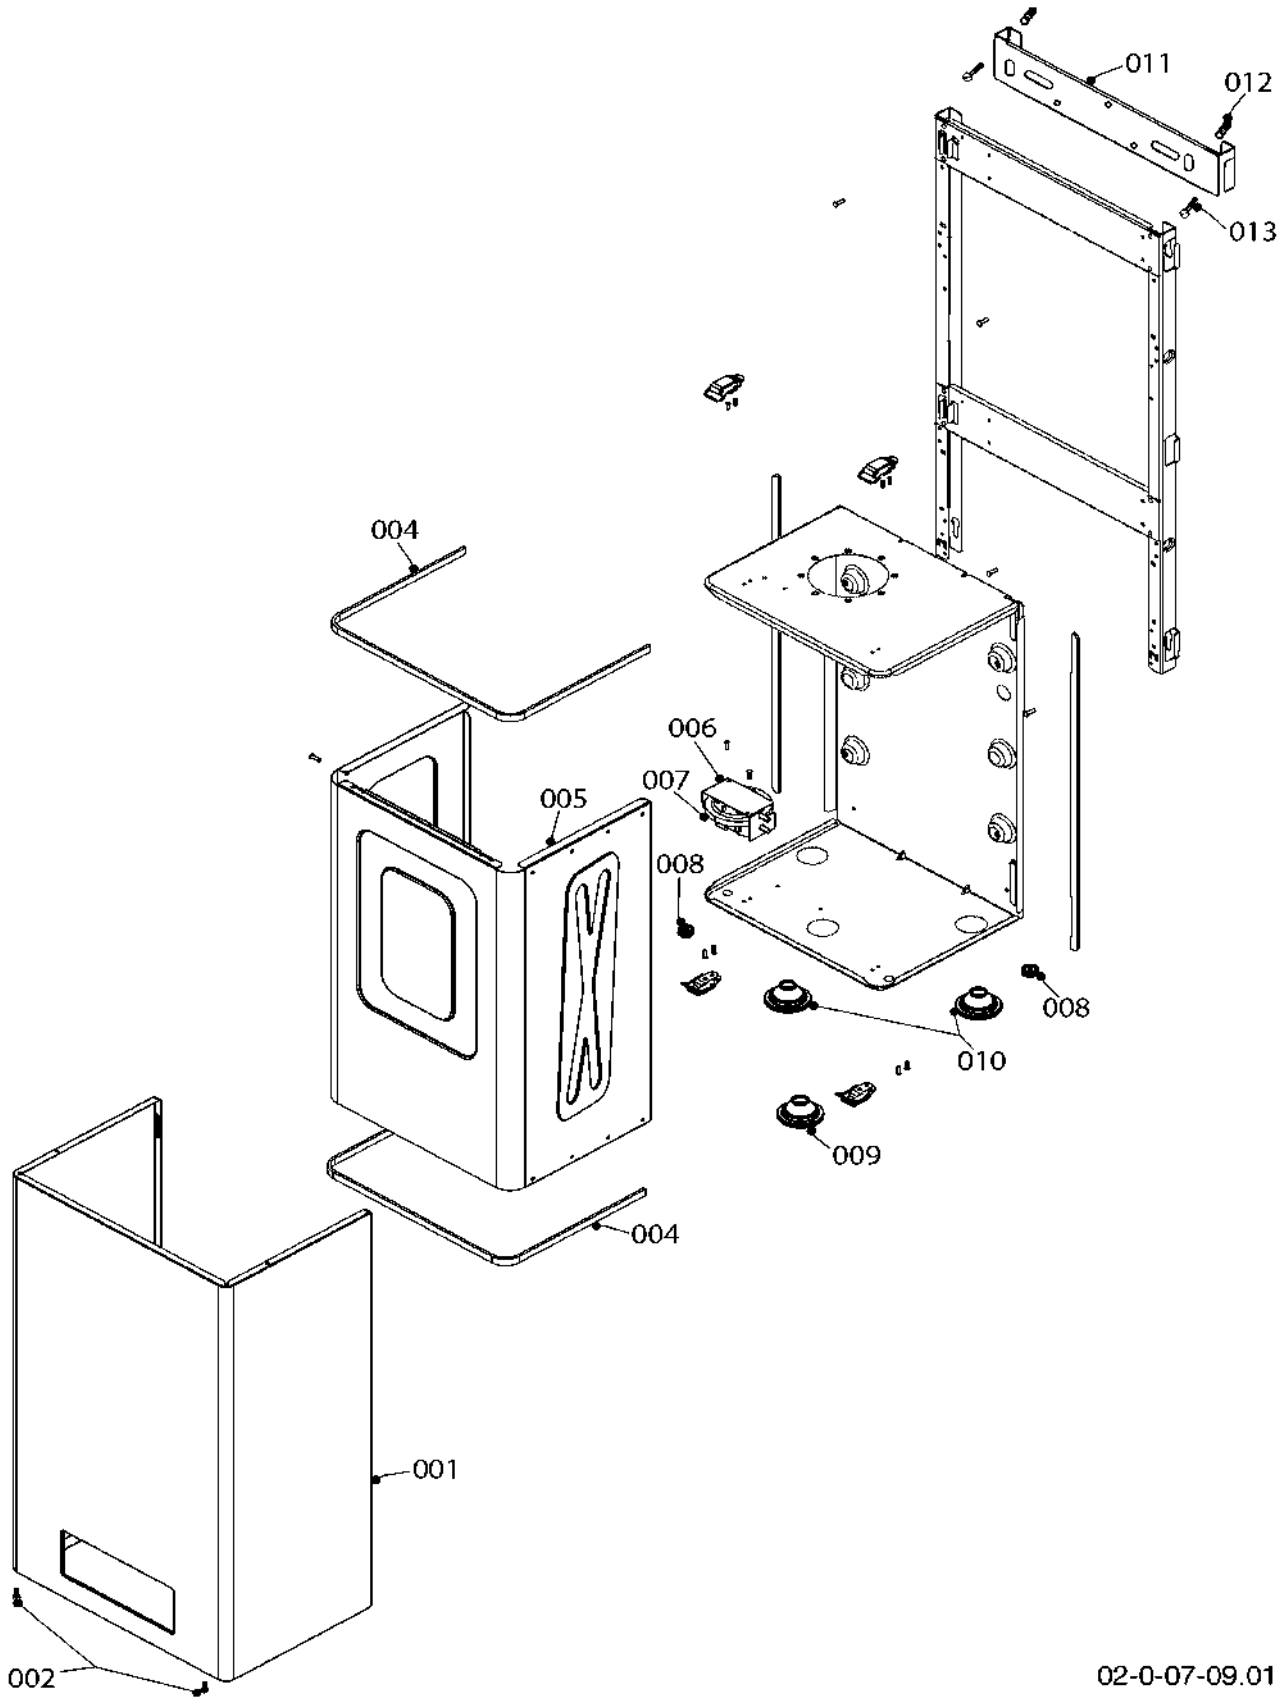

07а Облицовка

Jaguar 11 JTV (H-RU), Jaguar 24 JTV (H-RU)

02-0-07-09.01

07а Облицовка

Jaguar 11 JTV (H-RU), Jaguar 24 JTV (H-RU)

№	№ для заказа	Название	Модель, Примечание
		0200709	
001	0020120234	Передняя панель	
002	0020118709	Винт 4 x 9,5 мм	
004	0020118693	Уплотнение камеры сгорания	
005	0020134746	Панель камеры сгорания	
006	0020118632	Крепление маностата	
007	0020118741	Маностат воздуха (40/25 Па)	
008	0020118625	Прокладка	электроды розжига и ионизации
009	0020118645	Силиконовая вставка для трубки	газ
010	0020118660	Силиконовая вставка для трубки	
011	0020118750	Крепежная планка	
012	0020118633	Дюбель SF 8 x 40-T	
013	0020118622	Болт