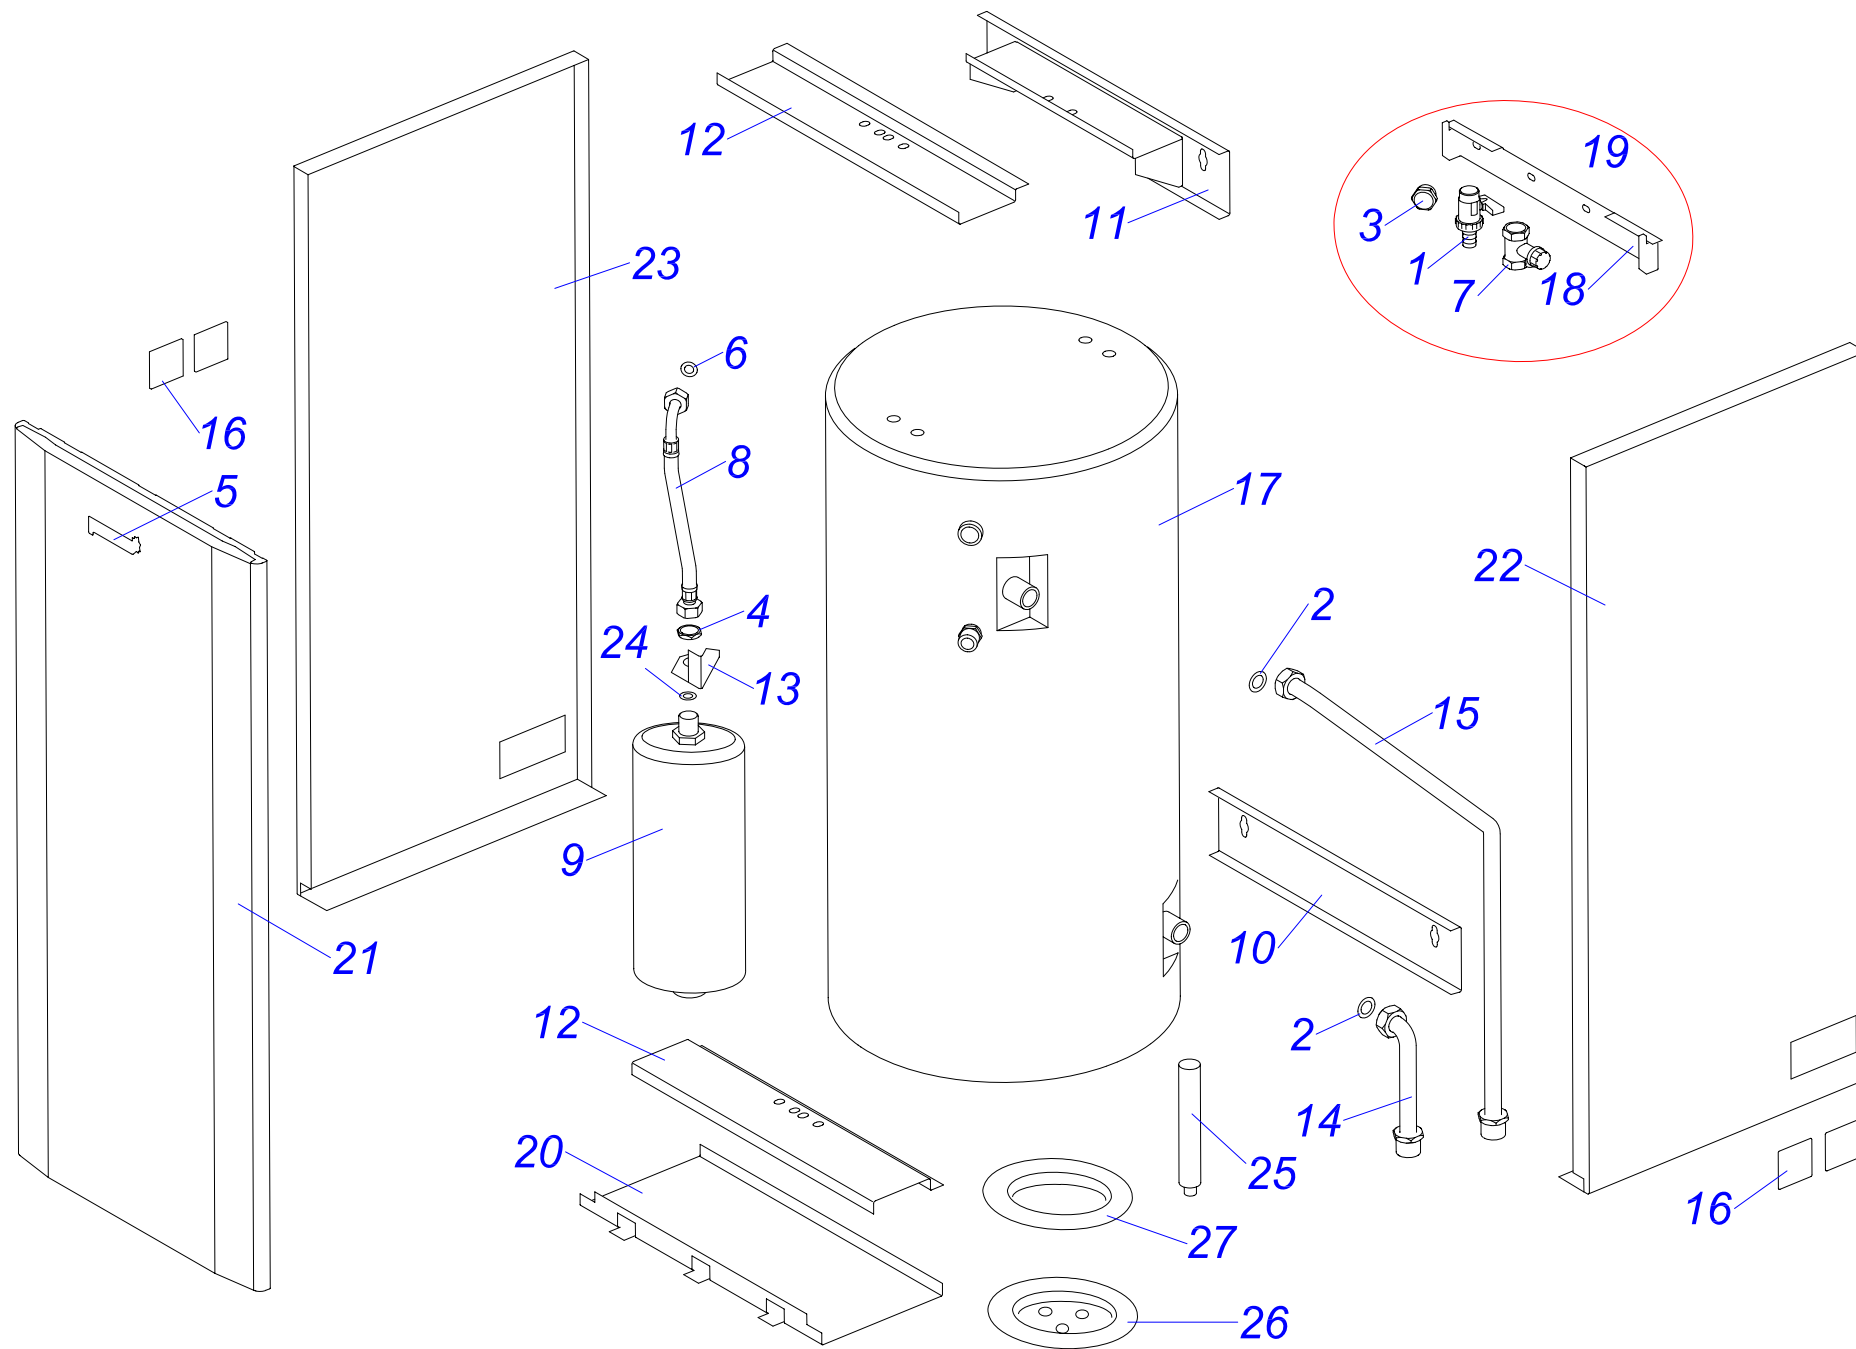

B 60 Z 10

бойлер В 60 Z 10

№	№ для заказа	Название	№	№ для заказа	Название	№	№ для заказа	Название
1	0020033328	Шаровой кран выход. 1/2"	10	0020035571	Крепежн.планка бойлера,бел.	19	0020043873	Комплект установочный
2	0020027665	Прокладка 24x15x2	11	0020035572	Крепежн.планка бойлера,бел.	20	0020035324	Панель облицовки нижн.бел.
3	0020033490	Заглушка 1/2"	12	0020035575	Держатель бака, белый	21	0020035325	Панель облицовки перед.бел.
4	0020033835	Гайка 1/2"	13	0020035576	Держатель расшир.бака,бел.	22	0020035326	Панель облицовки бок.Р,бел.
5	0020043534	Этикетка PROTHERM 90мм	14	0020034788	Трубка А	23	0020035327	Панель облицовки бок.Л,бел.
6	0020033932	Прокладка 18x10x2	15	0020034789	Трубка В	24	0020033932	Прокладка 18x10x2
7	0020027667	Предохран.клапан 1/2" ZB-4	16	0020043840	Заглушка	25	0020027635	Анод 33x200/М8
8	0020034128	Шланг бронир.1/2"Fx1/2"FC-0,3м	17	0020043843	Бойлер 60 л.	26	0020034953	Крышка фланца
9	0020027617	Расширительный бак 2L	18	0020043701	Консоль В60Z	27	0020034954	Прокладка фланца