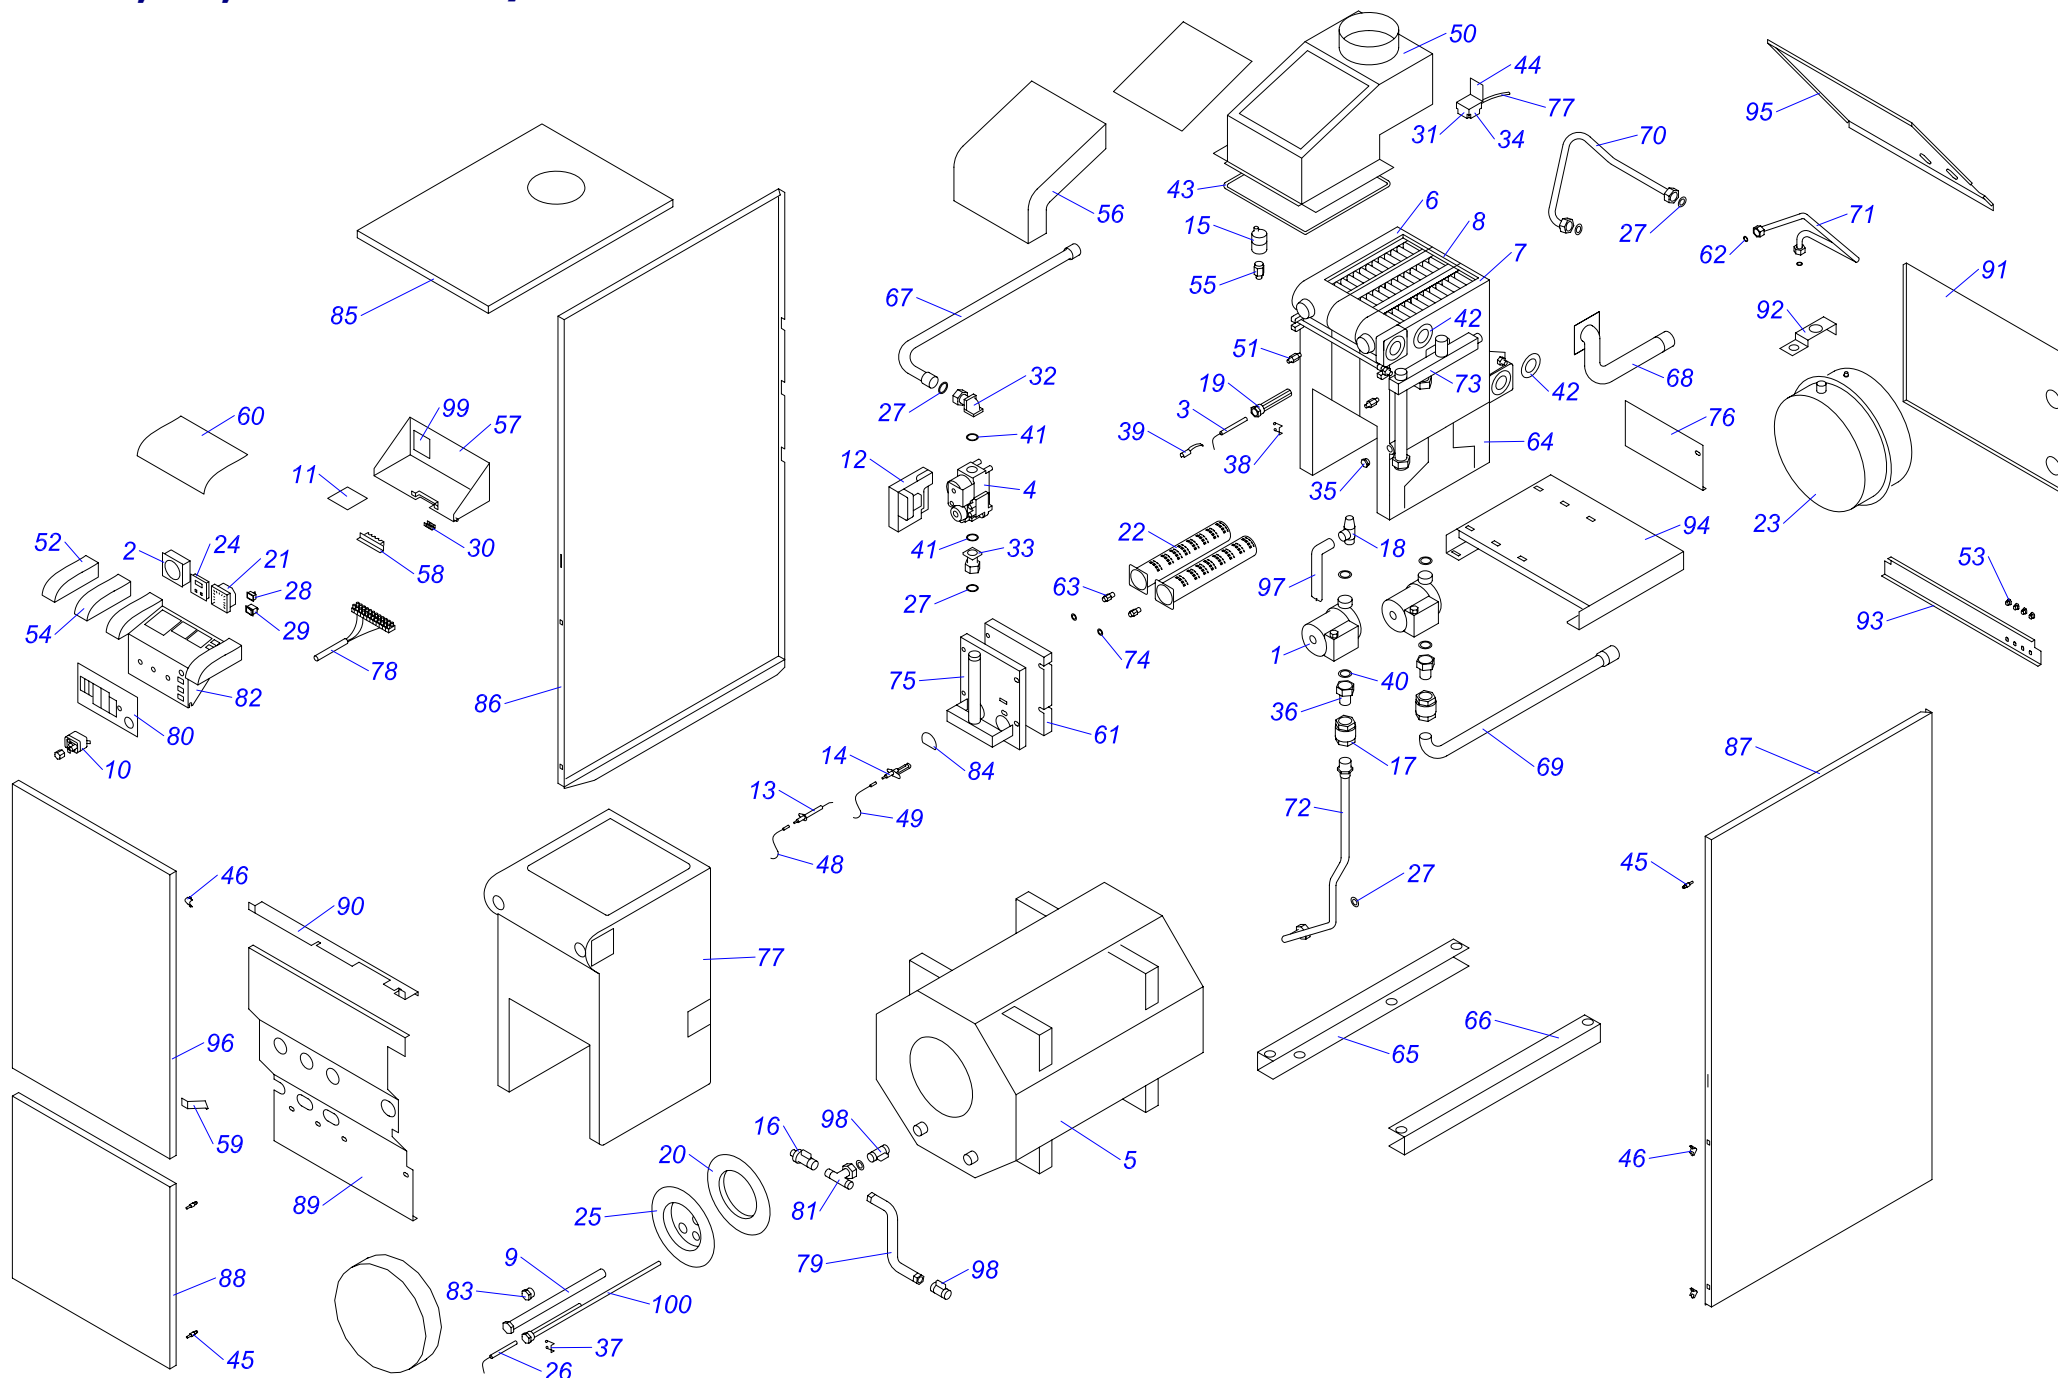

20,30,40 KLZ 13/14

20,30,40, KLZ 13/14