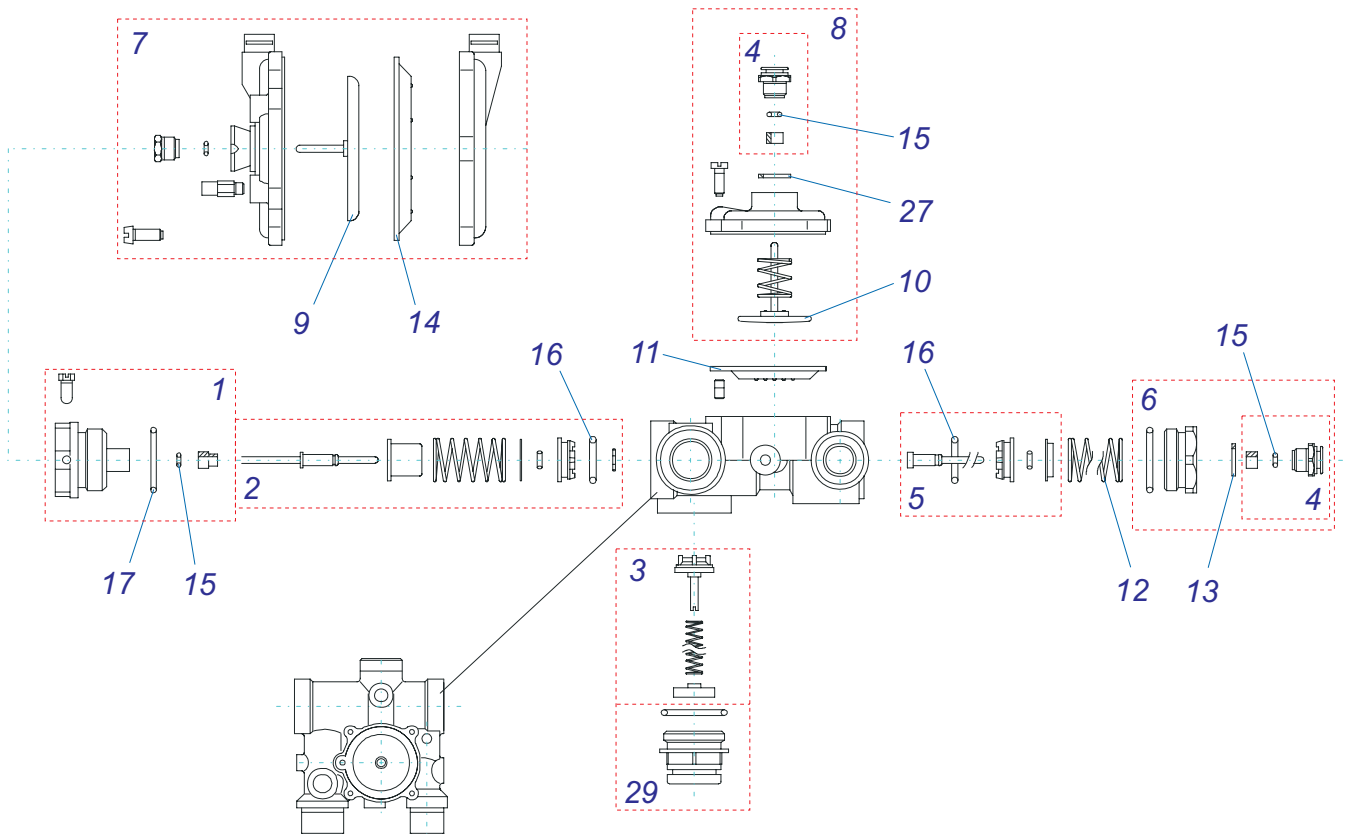

âðî ä - 0020025277