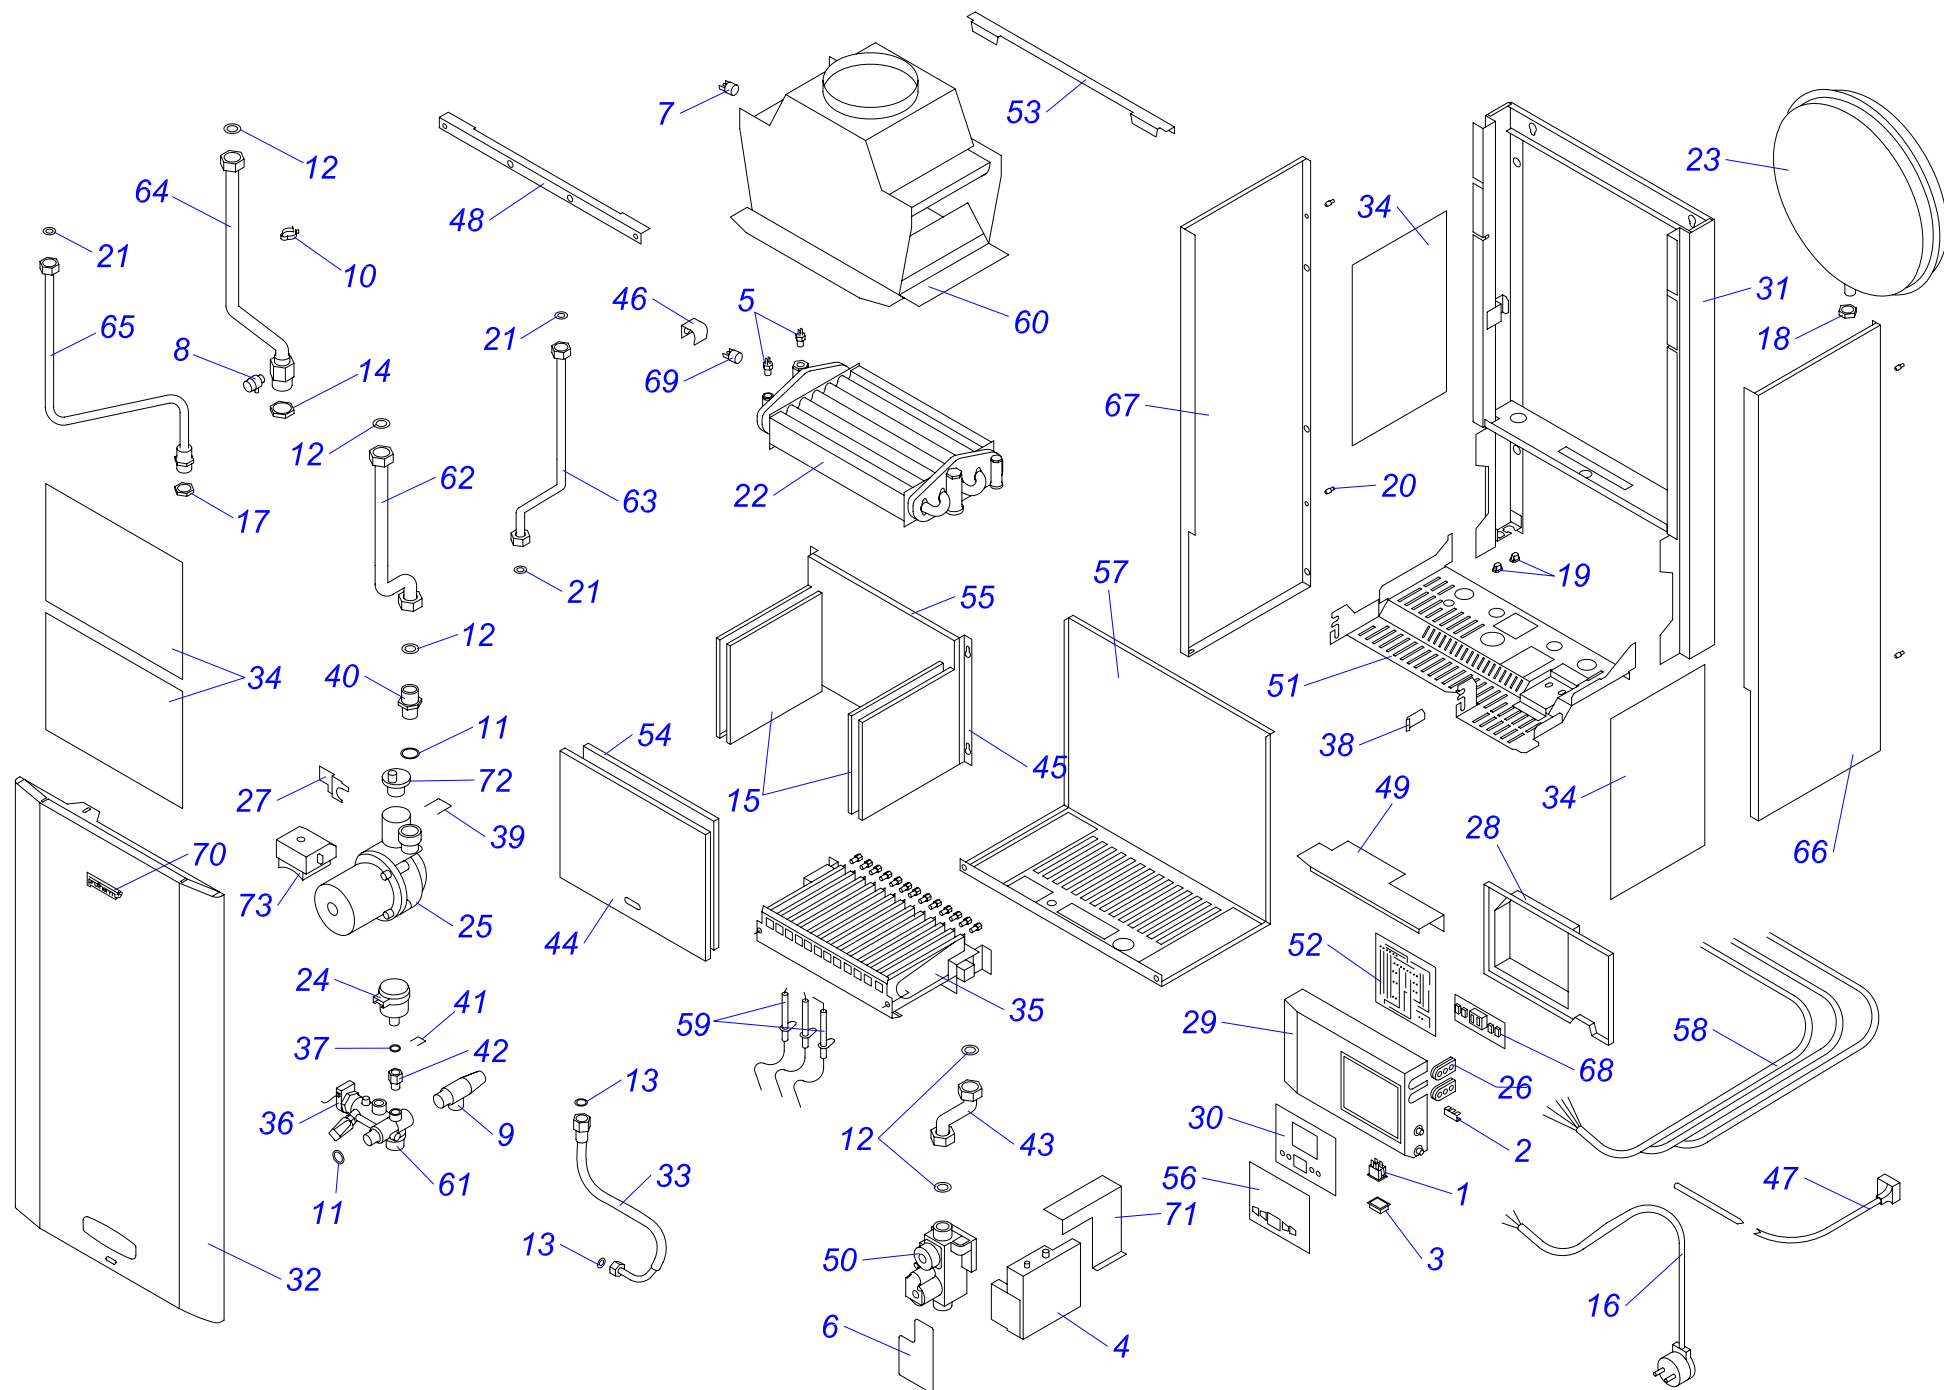

24 BOV 15

Навесные котлы

24 BOV 15

№	№ для заказа	Название	№	№ для заказа	Название	№	№ для заказа	Название
1	0020033233	Выключатель сетевой	26	0020034087	Ввод проводов	51	0020035309	Опора гидроблока KOV15, белая
2	0020033239	Электрический разъем - 6,3мм	27	0020034088	Зажим насоса	52	0020025308	Плата управления 24 BXV
3	0020033241	Защитный кожух выключателя	28	0020034089	Панель блока управления (задн.) J	53	0020035608	Держатель стабилизатора тяги J
4	0020027630	Автоматика розжига S4565 AM1074B	29	0020034090	Панель блока управления	54	0020034662	Изоляция SK 266x217
5	0020025233	Погружной датчик C2008B	30	0020034091	Панель	55	0020034663	Изоляция SK 286x217
6	0020033253	Корпус для автоматики розжига IP44	31	0020035308	Рама котла J3, белая	56	0020034664	Панель-BXV
7	0020027661	Термостат биметаллич.обратимый 80°C	32	0020035343	Панель облицовки перед. J, белая	57	0020034665	Кожух
8	0020033331	Кран сливной 1/4"-II.	33	0020034104	Шланг брониров. 3/8"-3/8"кол.-0,3м	58	0020027608	Жгут проводов 24BOV15
9	0020025271	Предохран.клапан 3000кПа1/2"-1/2"-вн.	34	0020034106	Фольга-отражатель - II	59	0020027623	Электроды с кабелем - Q246
10	0020033452	Зажим	35	0020034113	Горелка 401.0895.02	60	0020034877	Стабилизатор тяги D130 BOV
11	0020033467	Прокладка 18,3,5	36	0020027597	Датчик протока	61	0020025315	Гидрогруппа S40 - вход ZK
12	0020027665	Прокладка 24x15x2	37	0020034114	Прокладка 14x9.5x2.5	62	0020044033	Трубка котла (обратка)
13	0020033473	Прокладка 15x8x2	38	0020034119	Зажим блока управления	63	0020044034	Трубка ХВС
14	0020033624	Гайка 3/4" MS	39	0020034120	Зажим	64	0020044035	Трубка котла (подача)
15	0020033524	Изоляция камеры сгорания SK 184x168	40	0020034121	Фитинг	65	0020044036	Трубка ГВС
16	0020033588	Сетевой кабель Q009 KJ	41	0020034122	Зажим датчика давления	66	0020035271	Панель облицовки бок-п. J16
17	0020033835	Гайка 1/2"	42	0020034123	Фитинг датчика давления	67	0020035272	Панель облицовки бок-л. J16
18	0020033836	Гайка 3/8"	43	0020034139	Трубка газовая	68	0020027636	Плата дисплея PL15
19	0020033838	Переходник кабельный - пласт.	44	0020034141	Панель камеры сгорания (перед.)	69	0020027639	Термостат бим. обратимый 95°C
20	0020033921	Ограничитель	45	0020034142	Основание камеры сгорания	70	0020035103	Этикетка PROTHERM 70
21	0020033932	Прокладка 18x10x2	46	0020034145	Зажим термopредохранителя	71	0020034742	Крепление автоматики HONEYWEL
22	0020025297	Теплообменник 082.01501	47	0020027600	Кабель Z 024	72	0020035044	Клапан воздухоотводчика
23	0020025298	Расширительный бак 5L	48	0020034163	Крепежная планка	73	0020027645	Электрокоробка насоса WILO.
24	0020023216	Датчик давления	49	0020034164	Опора блока управления			
25	0020023217	Насос 15.5-1	50	0020023220	Газовый клапан VK4105 G1146 B