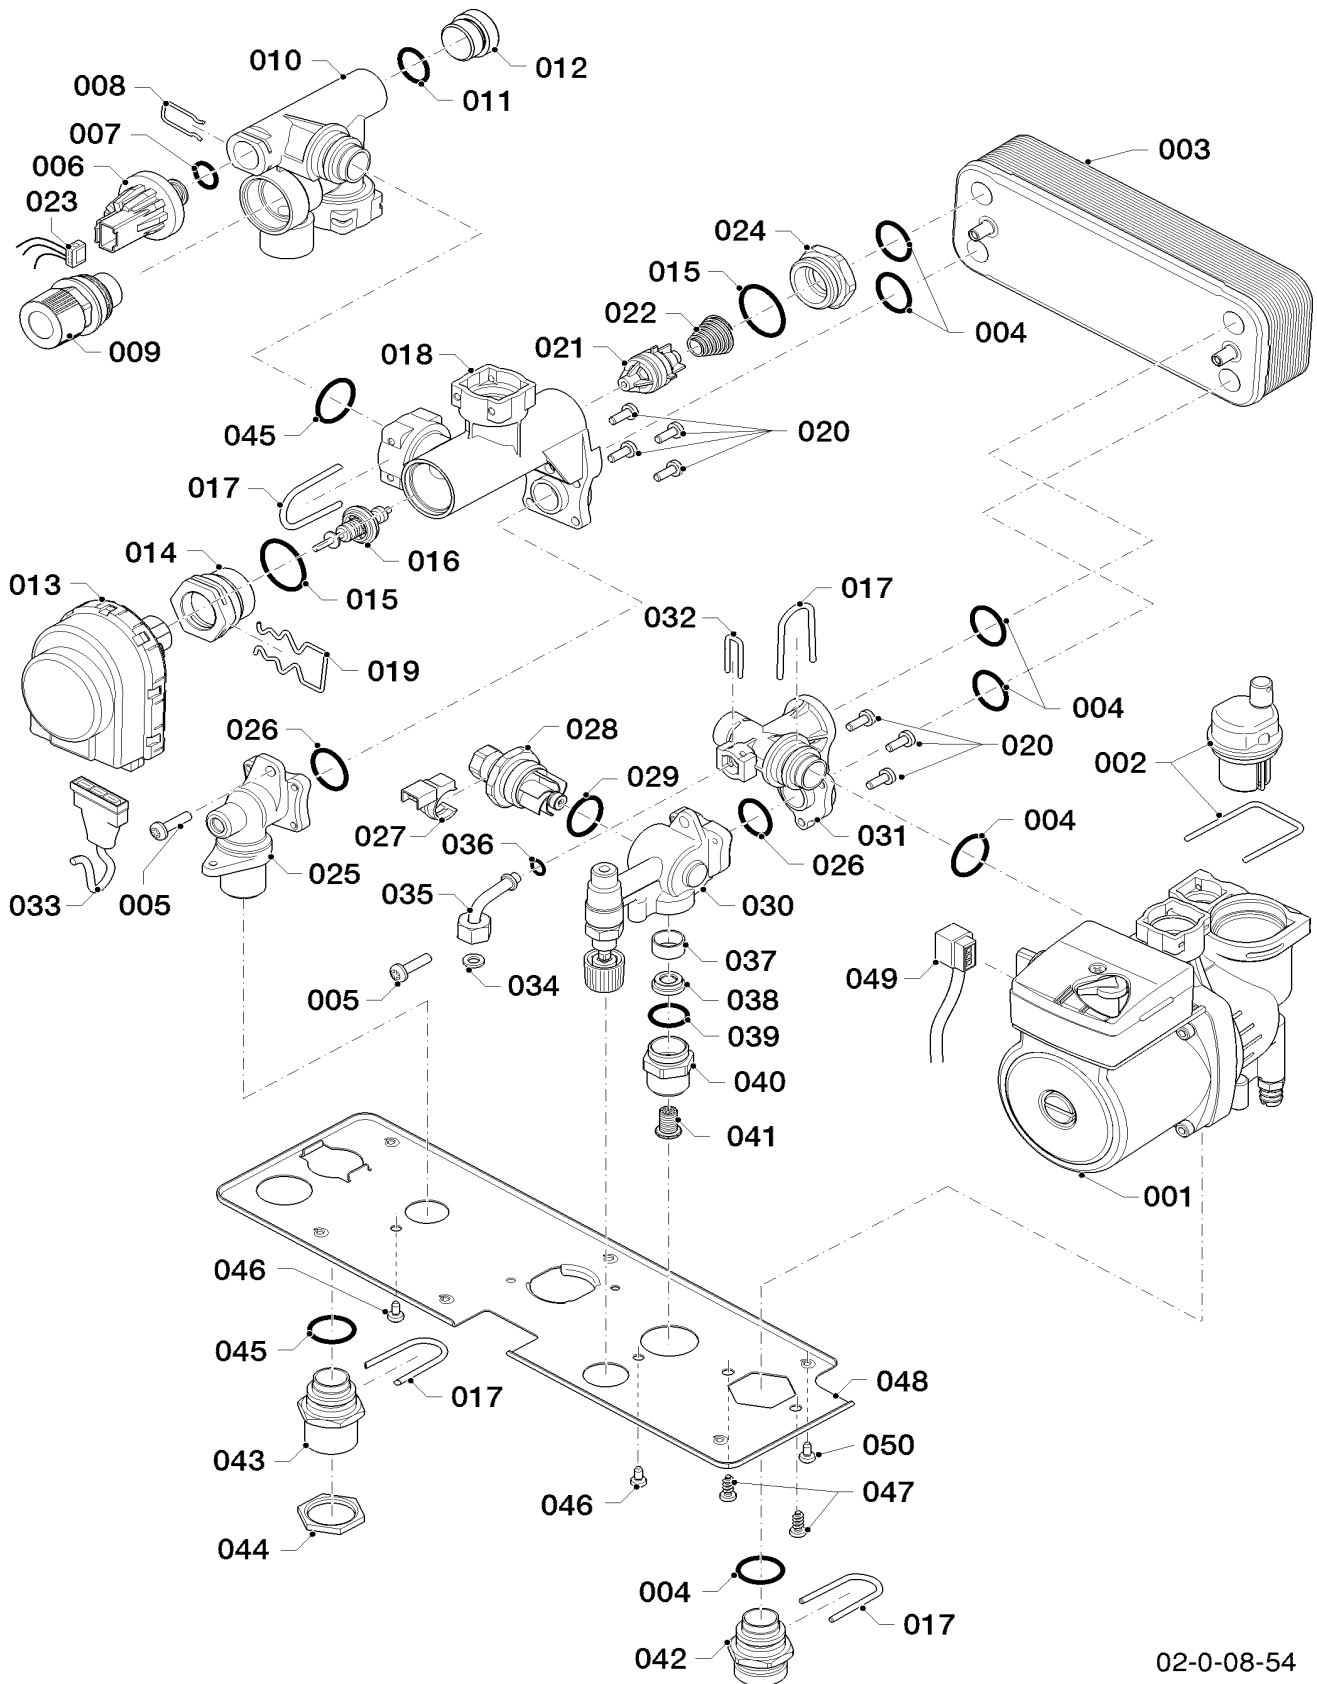

08b Гидравлические части

Gepard 12 MTV (H-RU), Gepard 23 MTV (H-RU/VE)

02-0-08-54

08b Гидравлические части

Gepard 12 MTV (H-RU), Gepard 23 MTV (H-RU/VE)

№	№ для заказа	Название	Модель, Примечание
		0200854	
001	0020207146	Насос	с поз. 002, 004, 017, 047
002	0020018569	Автоматический воздухоотводчик	
003	0020118595	Вторичный теплообменник	
004	05451700	Прокладка (10 шт)	
005	A000024274	Винт M5x20 (PK25)	
006	0020069021	Датчик давления	с поз. 007, 008
007	0020014177	Прокладка 9,6x2,4 (x10)	
008	0020014164	Зажим (x10)	
009	0020118734	Предохранительный клапан 3 бар	
010	0020118733	Корпус 3-х ходового клапана	
011	0020118737	Прокладка, 17.17 x 1.78 (10 шт)	
012	0020118738	Заглушка	
013	0020118640	Двигатель 3х-ходового клапана	
014	0020118728	Насадка 3-х ходового клапана	
015	0020118729	Прокладка 23.81 x 2.62 (10 шт)	
016	0020118778	Ремкомплект (3-х ходовой клапан)	
017	0020118635	Клипса	
018	0020118739	3-х ходовой клапан (верхняя часть)	
019	0020118655	Клипса (10 шт)	
020	0020118720	Винт, M4x12 (10 шт)	
021	0020118593	Бай-пасс	
022	0020118740	Пружина бай-пасса	
023	0020211946	Жгут проводов	
024	0020118735	Заглушка 3-х ходового клапана	
025	0020118730	Корпус 3-х ходового клапана	
026	0020118722	Прокладка 18.72x2.62 (10 шт)	
027	0020118650	Датчик аквасенсора	
028	0020118662	Аквасенсор в сборе	
029	0020118718	Прокладка 17,86x2,62	
030	0020118727	Крышка гидроблока (низ) латунь	
031	0020118721	Крышка гидроблока (верхняя)	
032	0020118669	Клипса, гидроблок	
033	0020211948	Кабель к приводу 3-х ходового клапана	
034	0020118670	Прокладка 11 x 6 x 1,5 мм	
035	0020118668	L-образная трубка	
036	0020118672	Прокладка 5,28x1,78 мм	
037	0020118723	Втулка	
038	0020014664	Дроссельная шайба	
039	0020118724	Прокладка, 16x2 (10 шт)	
040	0020118725	Гайка гидроблока (Выход)	
041	0020118726	Фильтр холодной воды	
042	0020118701	Фитинг	
043	0020118736	Фитинг	
044	0020038631	Гайка (4 шт)	
045	0020118731	Прокладка 18.64x3.53 (10 шт)	
046	0020118710	Винт, M4 x 8 (10 шт)	
047	0020118711	Винт, 5x12 (10 шт)	
048	0020207147	Держатель	с поз. 046
049	0020207135	Кабель питания насоса	
050	0020175576	Винт