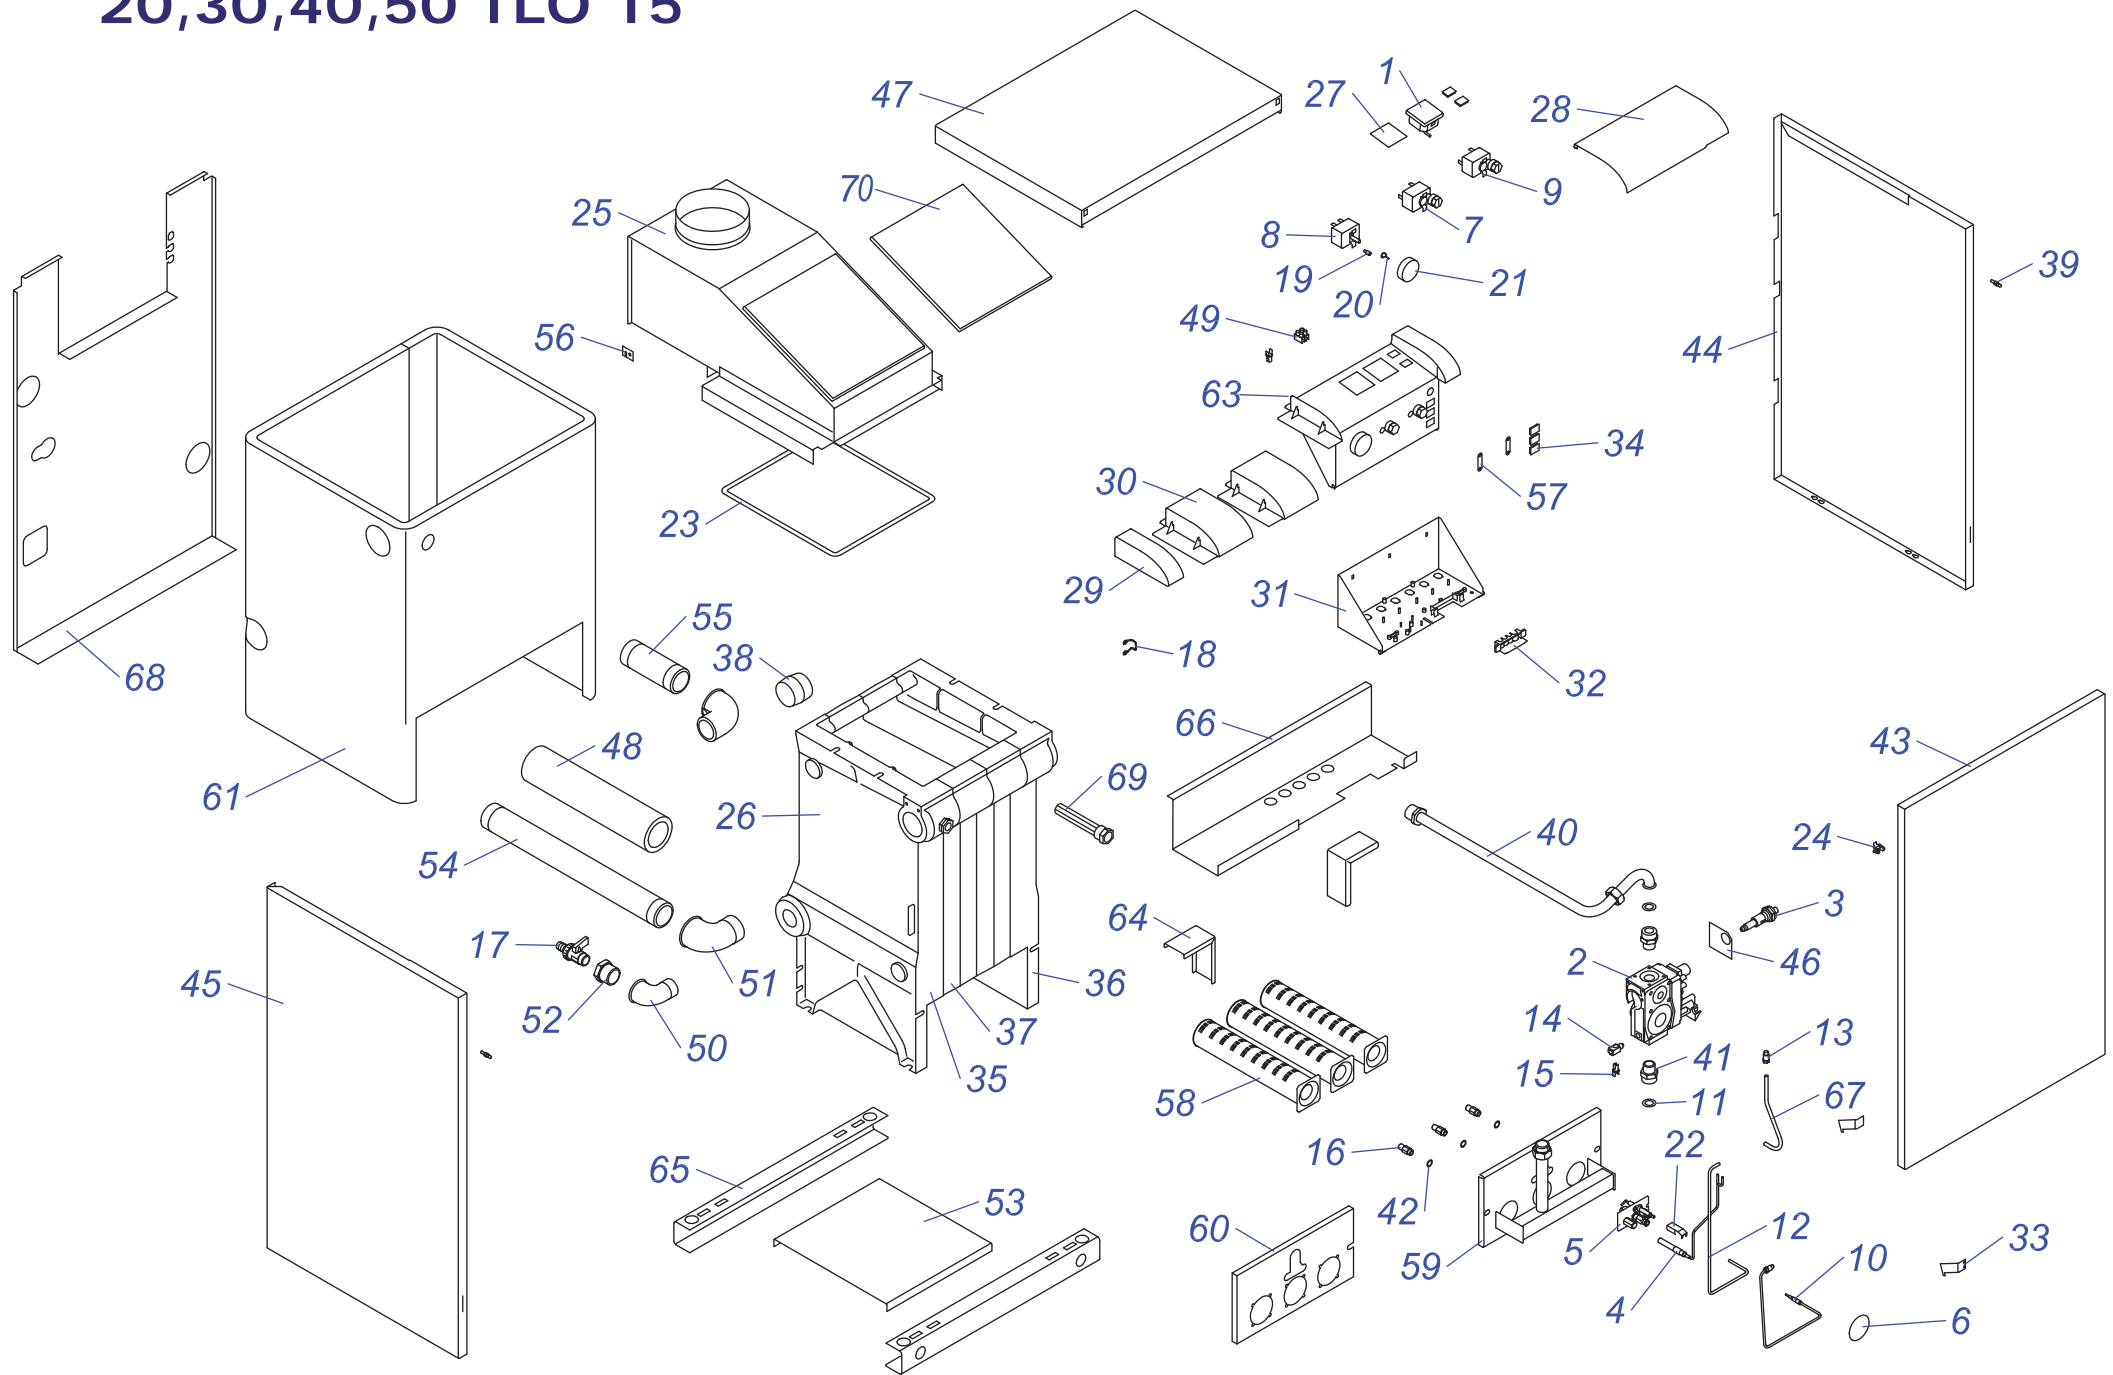

20,30,40,50 TLO 15

20,30,40,50 TLO 15