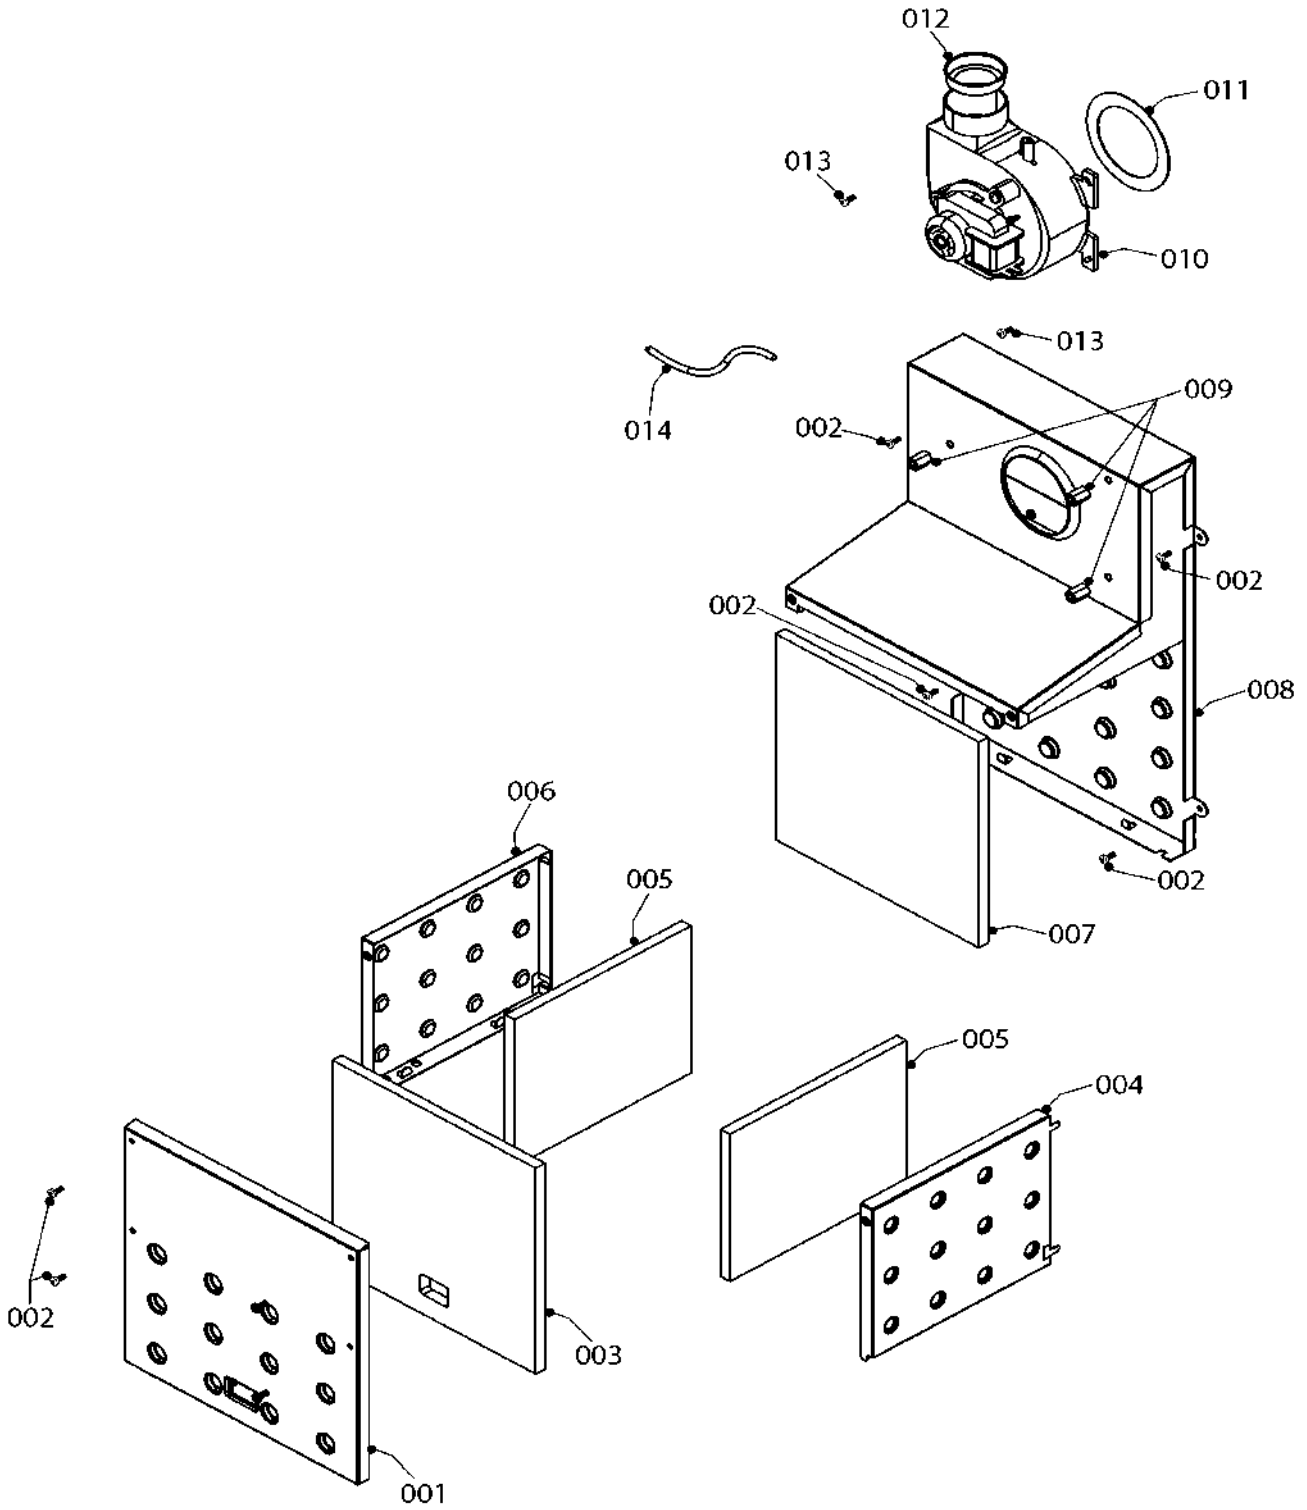

07b Облицовка

Jaguar 11 JTV (H-RU), Jaguar 24 JTV (H-RU)

02-0-07-10.01

07b Облицовка

Jaguar 11 JTV (H-RU), Jaguar 24 JTV (H-RU)

№	№ для заказа	Название	Модель, Примечание
		0200710	
001	0020118763	Передняя панель камеры сгорания	
002	0020118709	Винт 4 x 9,5 мм	
003	0020118765	Теплоизолирующая пластина	
004	0020118677	Облицовка камеры сгорания	правая
005	0020118687	Теплоизолирующая пластина	левая/правая
006	0020118676	Облицовка камеры сгорания	левая
007	0020118767	Теплоизолирующая пластина	
008	0020119773	Держатель вентилятора	
009	0020118664	Гайка	
010	0020118666	Вентилятор	
011	0020118695	Прокладка	
012	0020119772	Дроссельная шайба	
013	0020118712	Винт М4 x 18 мм	
014	0020119801	Силиконовый шланг