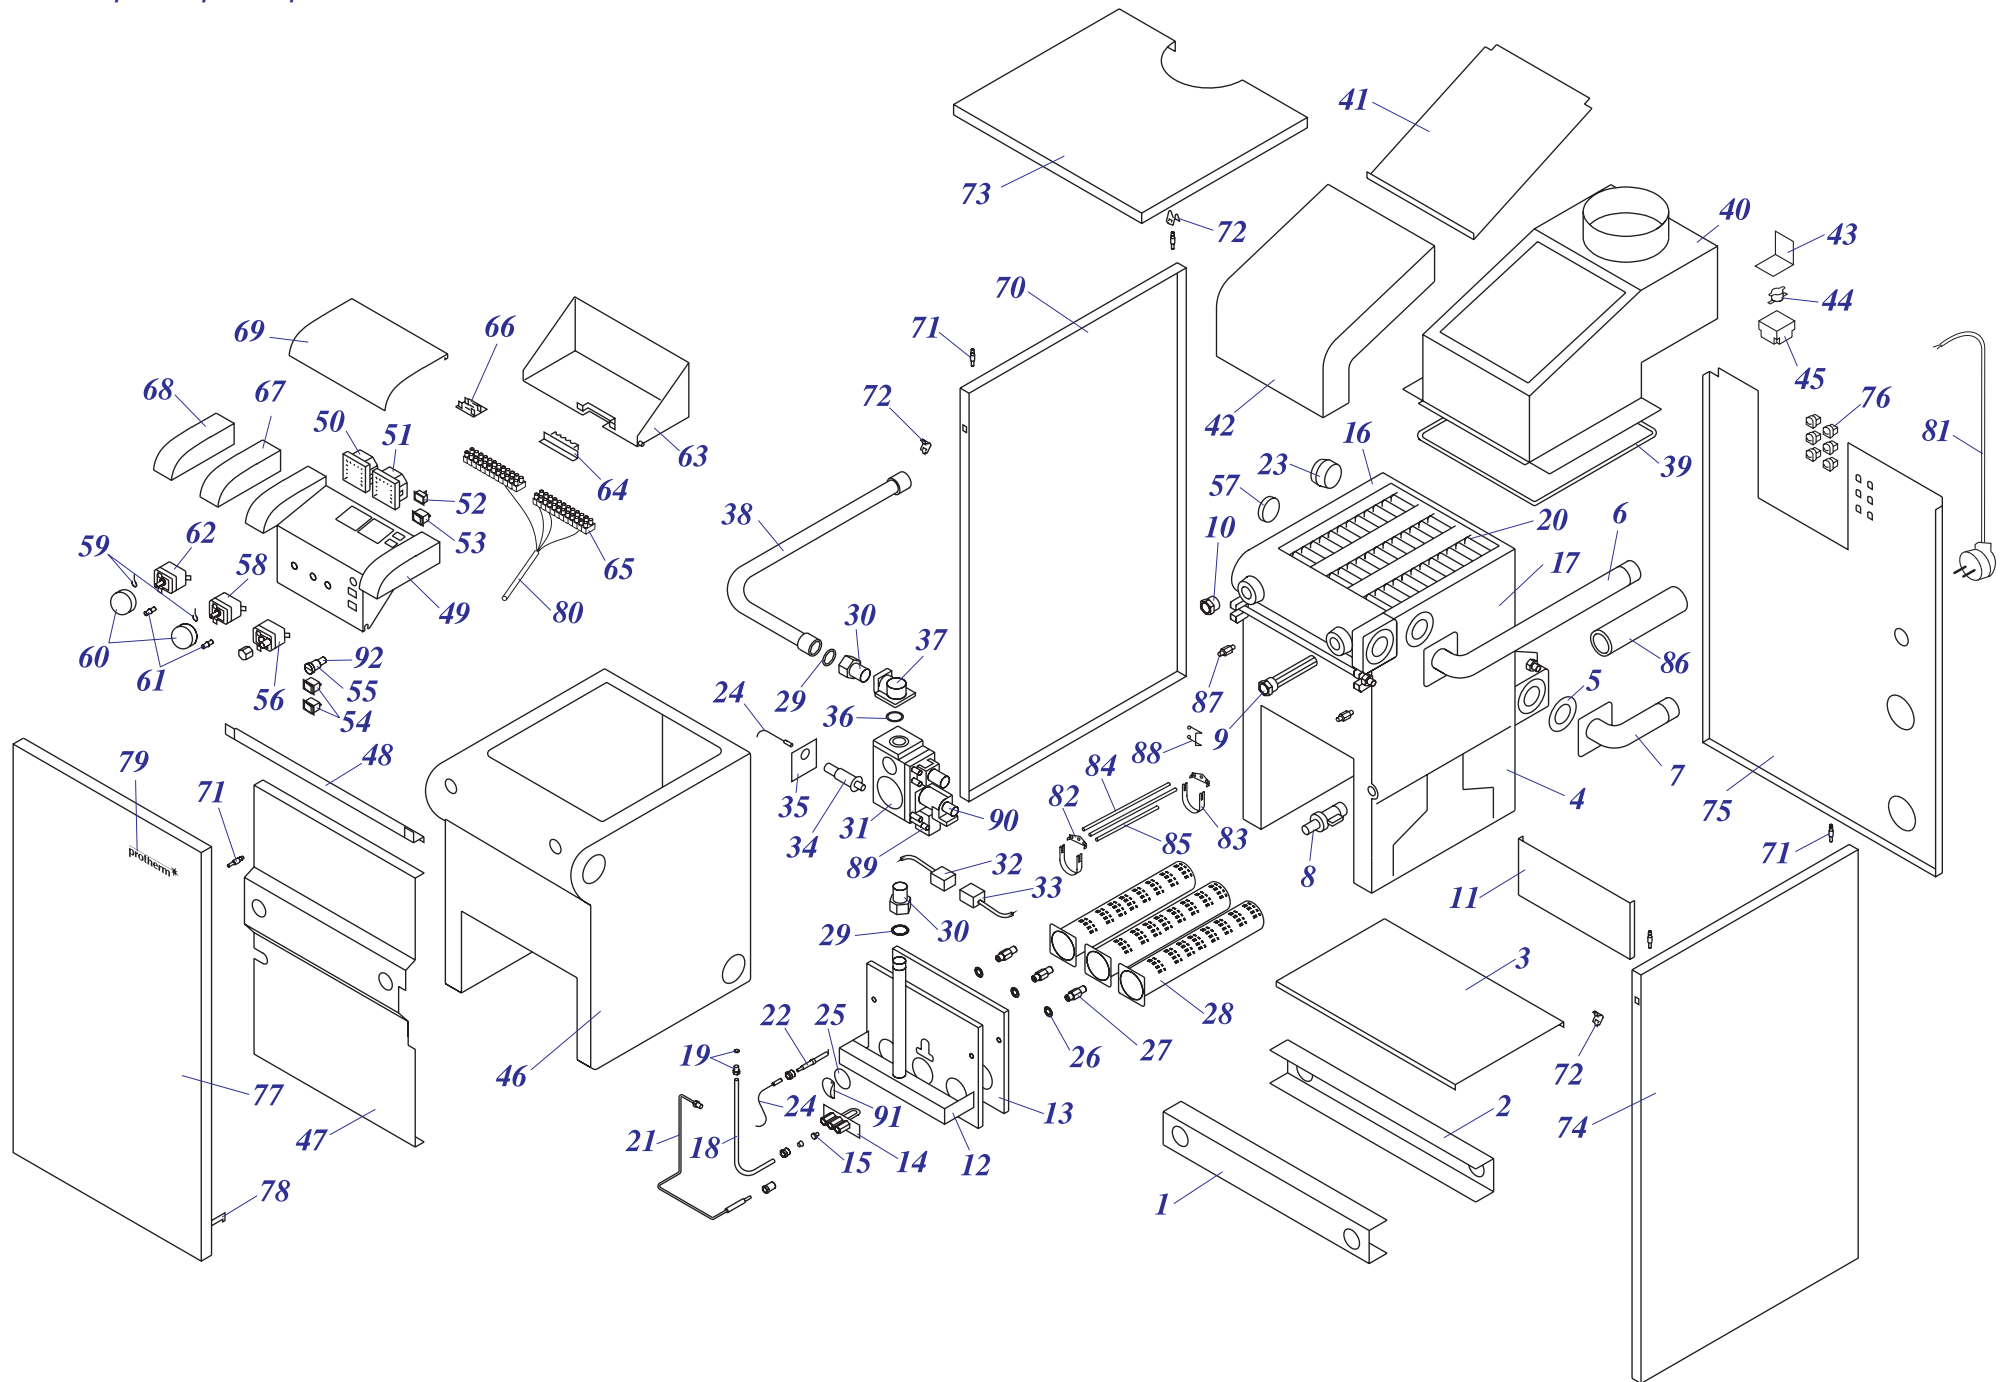

№	№ для заказа	Название	№	№ для заказа	Название	№	№ для заказа	Название
1	0020025220	Газовый клапан 824	31	0020033270	Горелочные трубы	59	0020033641	Панель облицов.20-30PLO,KLO(прав.)
2	0020025260	Чугунная секция - (левая)	32	0020033276	Форсунка для горелки 2,8мм (20,30)		0020033698	Панель облицов.(прав.)40-80PLO,KLO
3	0020025261	Чугунная секция - (правая)		0020033277	Форсунка для горелки 2,65мм (40,50)	60	0020043297	Панель облицов.(задн.)20KLO,PLO11
4	0020025262	Чугунная секция - (средняя)	33	0020033281	Сопло для запальной горелки G27.2		0020043298	Панель облицов.(задн.)30KLO,PLO11
5	0020025279	Термометр	34	0020033288	Трубка подачи газа 20-30PLO		0020033703	Панель облицов.(задн.)40KLO,PLO11
6	0020025281	Термостат рабочий (TY)	35	0020033325	Защитный кожух датчика продукт. сгор.		0020033704	Панель облицов.(задн.)50KLO,PLO11
7	0020025286	Термостат аварийный (LY)	36	0020033328	Шаровой кран выход. 1/2"	61	0020043342	Изоляция теплообмен. (перед.) 20
8	0020033758	Теплообменник в сборе 3секц.	37	0020033351	Заглушка 5/4"		0020033733	Изоляция теплообмен. (перед.) 30
	0020043214	Теплообменник в сборе 4секц.	38	0020033352	Заглушка 5/4" с надставкой		0020033734	Изоляция теплообмен. (перед.) 40
	0020033877	Теплообменник (5-секц.)	39	0020033353	Прокладка 58x43-2		0020033735	Изоляция теплообмен. (перед.) 50
	0020025289	Теплообменник (6-секц.)	40	0020033439	Заглушка 1/2" 12mmdr	62	0020043348	Изоляция теплообмен. (задн.) - 20
9	0020027506	Электрод розжига для PLO	41	0020033444	Ограничительный винт		0020043349	Изоляция теплообмен. (задн.) - 30
10	0020027518	Кабель для NOVA 820	42	0020033445	Ограничительная пружина		0020033738	Изоляция теплообмен. (задн.) - 40
11	0020027519	Кнопка пьезорозжига NOVA	43	0020033454	Ручки управления - D		0020033739	Изоляция теплообмен. (задн.) - 50
12	0020027520	Термопара 55мм, M9x1	44	0020033468	Прокладка 22x2,5	63	0020033775	Панель облицов.(лиц.) KLO,PLO(20,30)
13	0020027523	Горелка запальная для PLO	45	0020033474	Прокладка 51x41x4		0020035584	Панель облицовки 40,50 LI, белая
14	0020027528	Стабилизатор тяги 20 PLO,KLO	46	0020033480	Уплотнительный шнур 5x5	64	0020033879	Трубка
	0020027529	Стабилизатор тяги 30 PLO,KLO	47	0020033483	Уголок 90° 1/2"	65	0020043295	Панель стабил.тяги 20KLO,PLO
	0020033603	Стабилизатор тяги 40 PLO,KLO	48	0020033523	Изоляция стабил.тяги 20KLO,PLO		0020043296	Панель стабил.тяги 30KLO,PLO
	0020033604	Стабилизатор тяги 50 PLO,KLO		0020049313	Изоляция стабил.тяги 30KLO,PLO		0020043568	Панель стабил.тяги 40KLO,PLO
15	0020027535	Термостат продуктов сгор.70-110°C (по з.н.1600)		0020033585	Изоляция стабил.тяги 40KLO,PLO		0020033999	Панель стабил.тяги 50KLO,PLO
				0020033876	Изоляция стабил.тяги 50KLO,PLO	66	0020034066	Створка -II
			49	0020033527	Держатель термостата прод.сгор.	67	0020034791	Трубка котла(подача)20,30KLO,PLO
16	0020027559	Ниппель	50	0020033529	Пластмас.рамка - EL (20,30)		0020043841	Трубка котла(подача)40,50KLO,PLO
17	0020027570	Манометр		0020033531	Пластмас.рамка - LI,120SOR,SOO(40,50)	68	0020035103	Этикетка PROTHERM 70
18	0020027662	Гильза для 3 датчиков	51	0020033533	Панель управления PLO	69	0020035252	Прокладка 14x10x1 Cu-плоская
19	0020033180	Держатель для предохранителя	52	0020033534	Панель блока управления PLO,KLO	70	0020043264	Панель облицов.20-30PLO,KLO(перед.)
20	0020033182	Сигнализатор оранжевый	53	0020033536	Основание горелки 20PLO		0020035336	Панель облицовки перед. 40,50
21	0020033184	Сигнализатор прозрач.H858HB		0020033557	Основание горелки 30P v.11	71	0020035593	Крепление кнопки пьезорозжига PLO
22	0020033221	Изолирующая втулка 9 мм		0020043271	Основание горелки 40PLO	72	0020043083	Изолирующая втулка
23	0020033230	Выключатель (функциональный)		0020033561	Основание горелки 50PLO	73	0020043144	Трубка котла (обратка) 20,30,KLO,PLO
24	0020033233	Выключатель сетевой	54	0020033538	Кронштейн "L" - 20-30PLO,KLO	74	0020043190	Изоляция трубы котла 1"(внутр.диаметр)
25	0020033235	Микровыключатель 1-полюс.	55	0020033554	Штырь M4	75	0020043267	Рама котла 20-30KLO,PLO
26	0020033240	Клеммник 6336-37-12-10	56	0020033555	Зажим 16	76	0020043276	Кронштейн "K" - 20-30PLO,KLO
27	0020033248	Прокладка+винт коннектора820	57	0020033637	Панель облицовки 20-30PLO,KLO(верх.)	77	0020043277	Кронштейн "D" - 20-30PLO,KLO
28	0020033250	Провод к электроду розжига 500мм		0020043281	Панель облицовки (верхн.) 40 PLO,KLO	78	0020043407	Крепление газ.трубы 20,30PLO-S
29	0020033251	Винтовое соединение 6мм		0020043283	Панель облицовки (верхн.) 50PLO,KLO	79	0020033325	Защитный кожух датчика продукт.сгор.
30	0020033265	Зонд давления	58	0020033640	Панель облицовки 20-30PLO,KLO(лев.	80	0020027522	Катушка газового клапана NOVA 82C

20,30,40,50 PLO 13