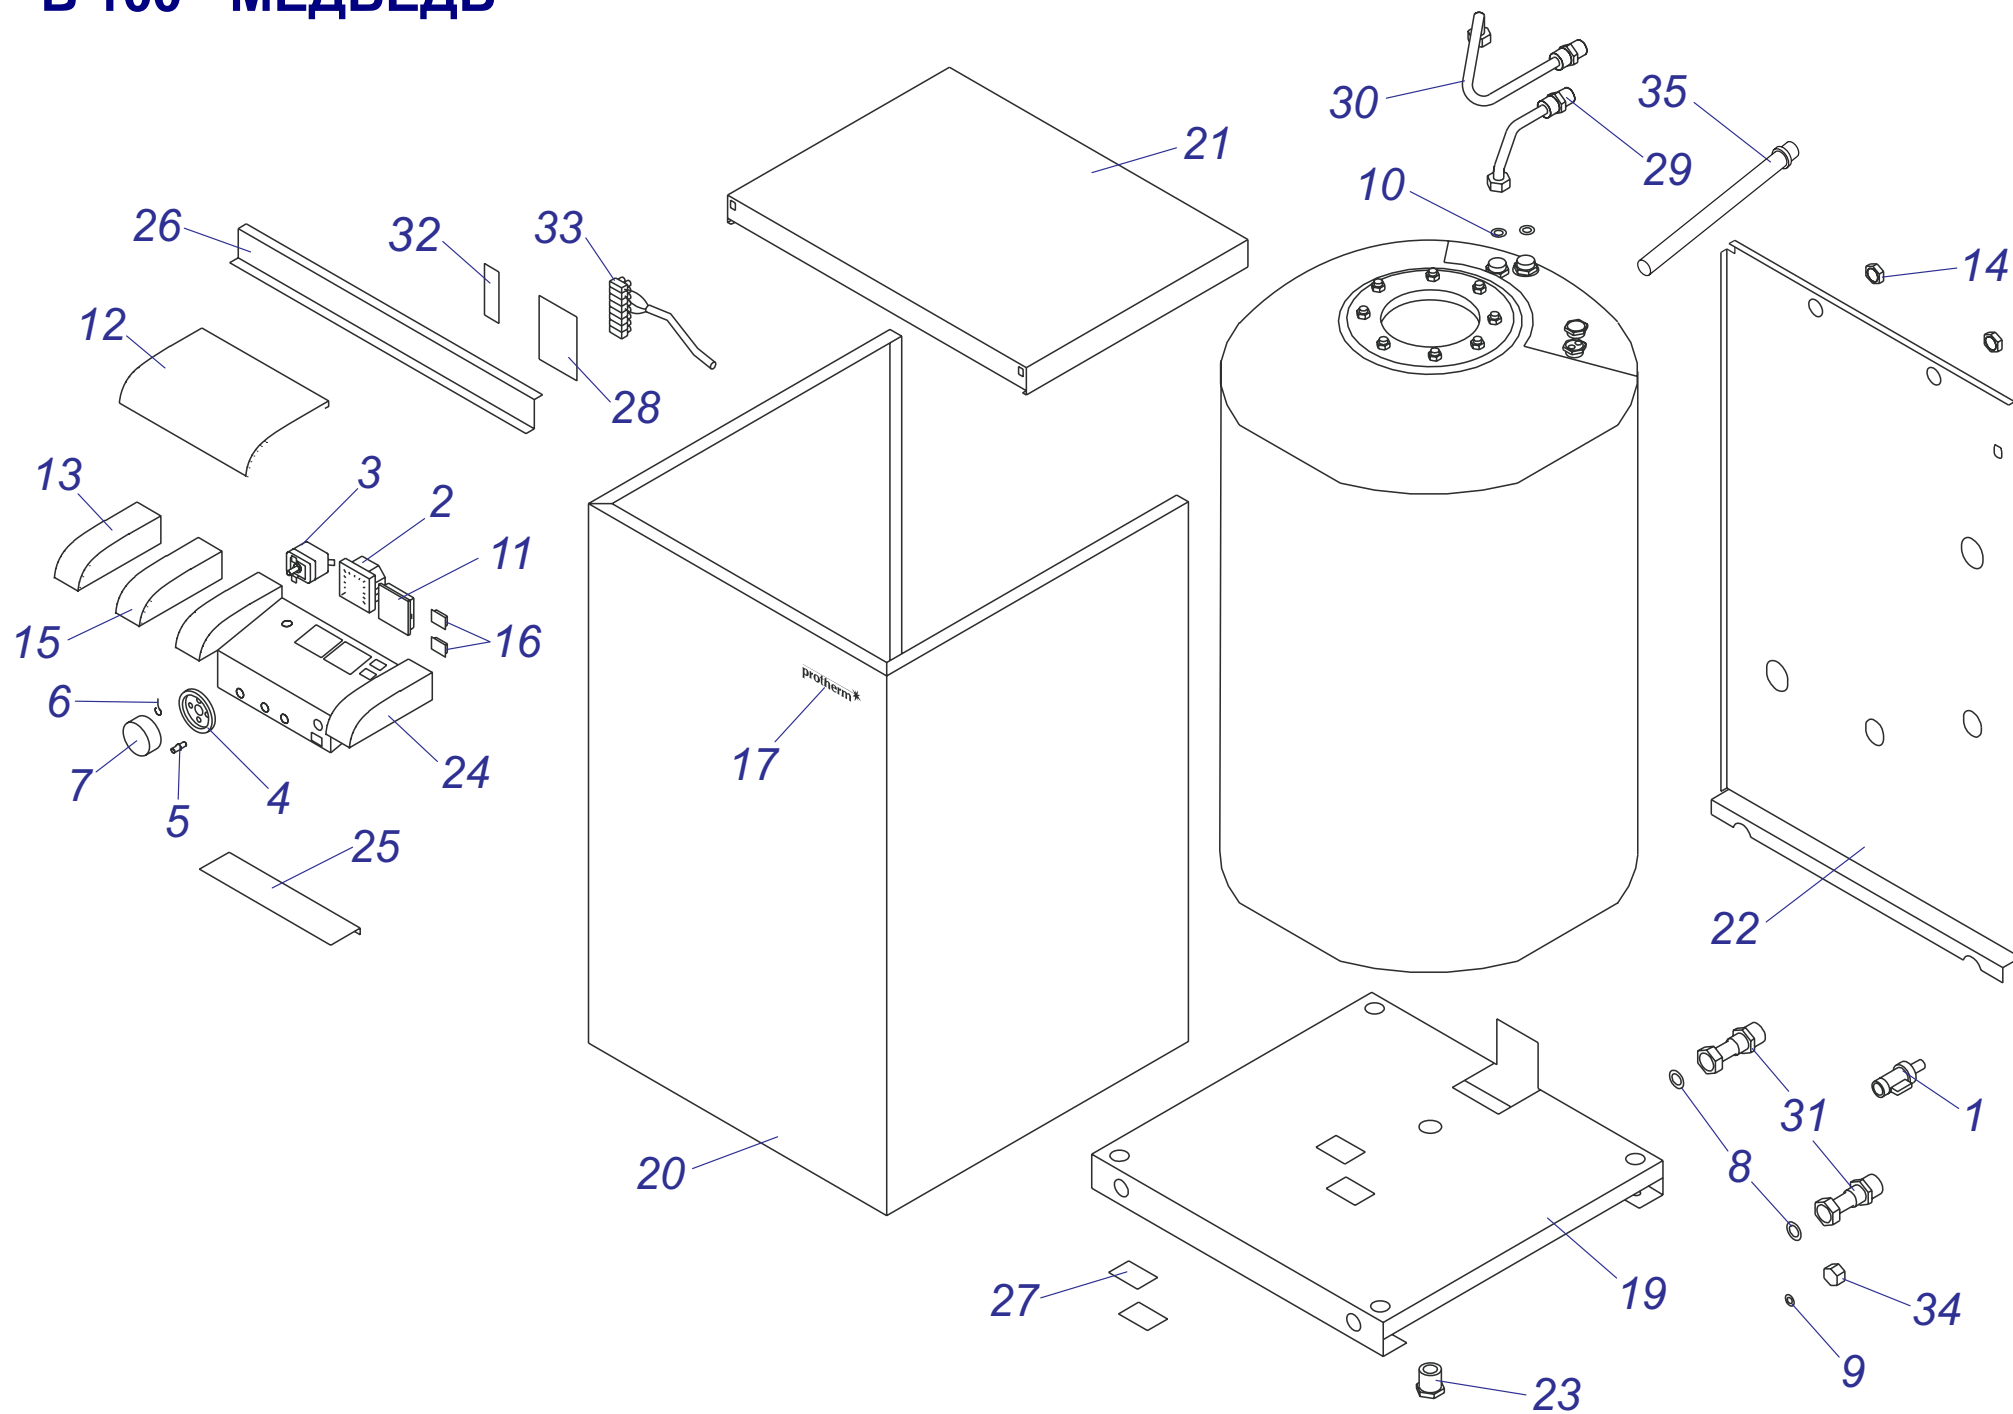

В 100 - МЕДВЕДЬ

бойлер В 100 - МЕДВЕДЬ

№	№ для заказа	Название	№	№ для заказа	Название	№	№ для заказа	Название
1	0020033328	Шаровой кран выход. 1/2"	13	0020033834	Заглушка KLO,PLO13	26	0020034080	Опора блока управлен.В100М
2	0020025279	Термометр	14	0020033835	Гайка 1/2"	27	0020034081	Зажим В100М
3	0020025285	Термостат рабочий 3-кон.	15	0020033844	Заглушка KLO,PLO13	28	0020043416	Изолятор клеммника В100М
4	0020033438	Подложка	16	0020033911	Заглушка PLO13	29	0020034082	Трубка ХВС - В100М
5	0020033444	Ограничительный винт	17	0020043534	Этикетка PROTHERM 90мм	30	0020034083	Трубка ГВС - В100М
6	0020033445	Ограничительная пружина	19	0020034076	Рама В100М	31	0020034084	Трубка W-В100М
7	0020033454	Ручки управления - D	20	0020034077	Панель облицов.перед.В100М	32	0020043627	Описание клеммника В100М
8	0020027665	Прокладка 24x15x2	21	0020034078	Панель облицов.верх.В100М	33	0020043421	Жгут проводов В100М
9	0020033473	Прокладка 15x8x2	22	0020034079	Панель облицов.задн.В100М	34	0020034086	Заглушка 3/8"
10	0020033932	Прокладка 18x10x2	23	0020043153	Винт 3/4"	35	0020061886	Анод бойлера
11	0020033709	Заглушка панели управления	24	0020043353	Панель блока управл.В100М			
12	0020033831	Крышка KLO,PLO13	25	0020043373	Планка крепежная В100М