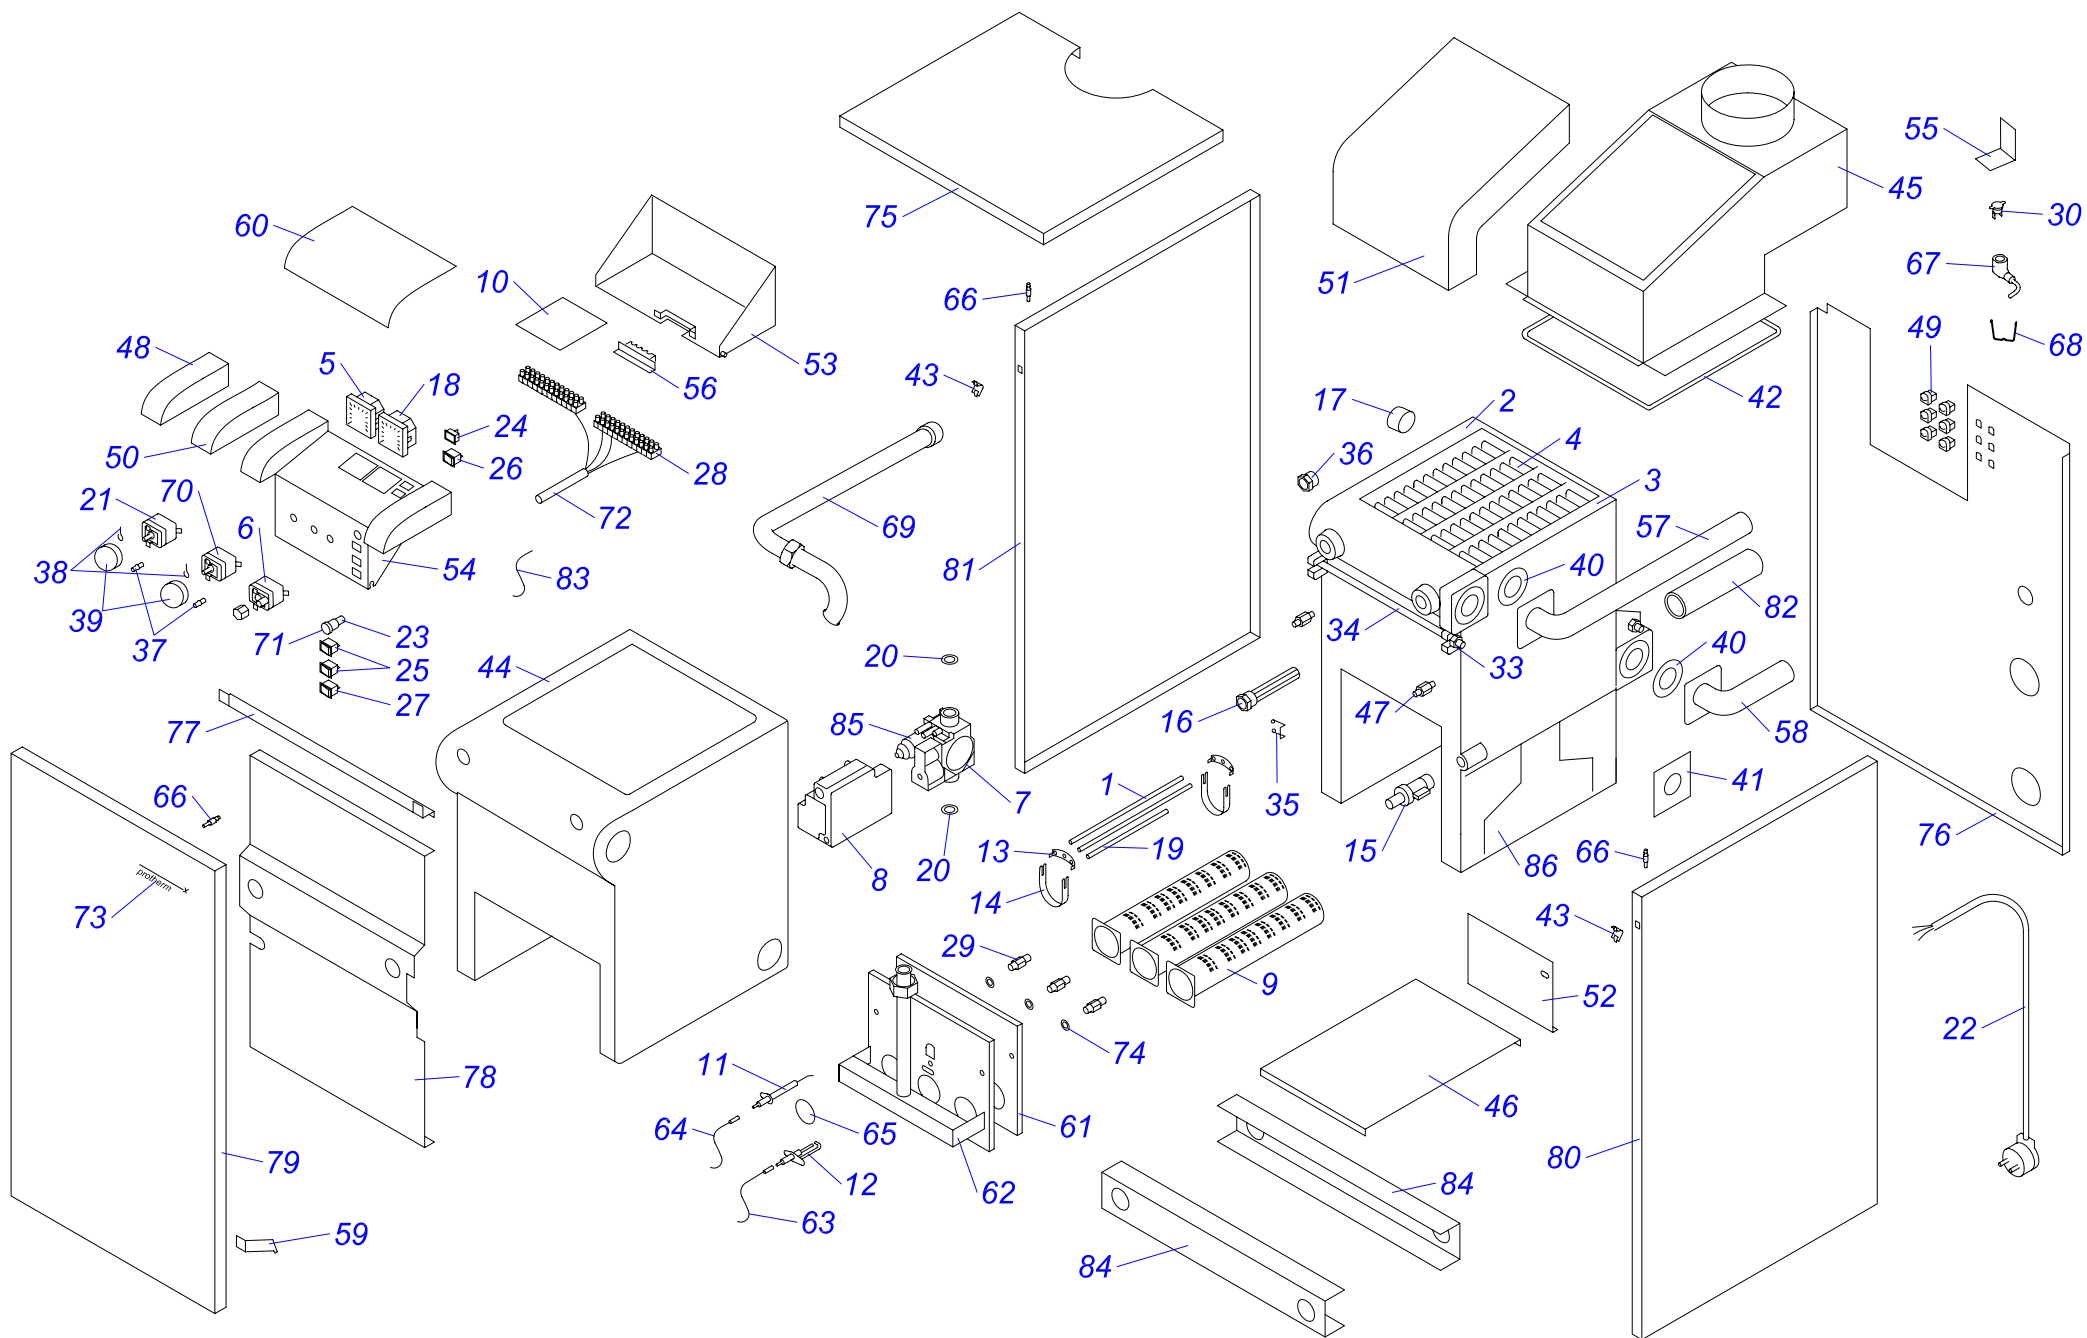

№	№ для заказа	Название	№	№ для заказа	Название	№	№ для заказа	Название	№	№ для заказа	Название
1	0020025230	Автомат.розжига S4565 (20,30)	33	0020033445	Ограничительная пружина	52	0020033866	Панель блока управлен. PLO, KLO13	67	0020034627	Рама (задн.) 50 кВт
	0020025291	Электр.розжига 537 АБЦ (40,50,60)	34	0020033454	Ручки управления - D	53	0020033867	Панель блока управлен. KLO13		0020043552	Рама котла -Z 60KLOK13
2	0020025237	Охлаждающий стержень (20,30)	35	0020033468	Прокладка 22x2,5	54	0020033872	Жгут проводов KLO13 (20,30)	68	0020034628	Горелочные трубы 103.2571.00
3	0020025244	Газ.клапан VK4105G1005 (20,30)	36	0020033474	Прокладка 51x41x4		0020033953	Жгут проводов 40-60 KLO13	69	0020035283	Панель облицовки верх. 20KLO15
	0020025299	Клапан газовый 843 (40,50)	37	0020033481	Уплотнительный шнур 15x2	55	0020033904	Крепление проводов		0020035267	Панель облицовки верх. 30Li v13
	0020025290	Газовый клапан 840.038 (60)	38	0020033527	Держатель термостата прод.сгор.	56	0020033907	Трубка котла (подача) - v13		0020035289	Панель облицовки верх. 40KLO15
4	0020025279	Термометр	39	0020033554	Штырь М4	57	0020033908	Трубка котла (обратка) - v13		0020035253	Панель облицовки верх. 50Li v13
5	0020025281	Термостат рабочий (TY)	40	0020033555	Зажим 16	58	0020033910	Фиксатор панели Л+П		0020035293	Панель облицовки верх. 60KLO15
6	0020025285	Термостат рабочий 3-кон.	41	0020033736	Изоляция теплообмен. 20 v13	59	0020049375	Крышка декоративная (прозрачная)	70	0020049343	Панель облицовки (задн.) 20
7	0020025286	Термостат аварийный (LY)		0020033737	Изоляция теплообмен. 30 v13	60	0020034033	Основание горелки - III 20KLO13		0020049344	Панель облицовки (задн.) 30
8	0020033959	Теплообменник (3-секции)		0020033917	Изоляция теплообмен. 40 v13		0020034034	Основание горелки - III 30KLO13		0020049345	Панель облицовки (задн.) 40
	0020034632	Теплообменник (4 секции)		0020033926	Изоляция теплообмен. 50 v13		0020033916	Основание горелки 40KLO13		0020049346	Панель облицовки (задн.) 50
	0020033960	Теплообменник (5-секц.)		0020033972	Изоляция теплообмен. 60KLO13		0020043538	Основание горелки 50KLO13		0020035294	Панель облиц. задн. 60KLO, PLO15
	0020033961	Теплообменник (6-секц.)	42	0020033742	Провод V035I		0020033968	Основание горелки 60KLOK13	71	0020049353	Опора блока управ. 40кВт L (20,30,40)
	0020025295	Теплообменник BIASI	43	0020033752	Провод VN032 (20,30)	61	0020035304	Кожух перед.внутрен. 20KLO, PLO15		0020049354	Опора блока управления 50 кВт LI
9	0020027505	Электрод для KLO		0020033995	Провод электрод. VN02E (40,50,60)		0020035305	Кожух перед.внутрен. 30KLO, PLO15		0020035296	Опора панели управл. 60KLO, PLO15
10	0020027508	Электрод розжига ZE 588	44	0020033792	Стабилизатор тяги 20Li v13		0020033919	Кожух перед. (внутренний) 40Li v13	72	0020035591	Панель облицовки (бок.) P
11	0020027525	Форсунка для горелки ПБ1,7мм		0020033795	Стабилизатор тяги 30Li v13		0020033925	Кожух перед. (внутренний) 50Li v13	73	0020035592	Панель облицовки (бок.) L
	0020033277	Форсунка для горелки 2,65мм		0020033920	Стабилизатор тяги 40Li v13		0020035295	Кожух перед. внутрен. 60KLO15	74	0020043190	Изоляция трубы котла 1"
12	0020027526	Держатель охлад.стержней(20,30)		0020033923	Стабилизатор тяги 50 Li v13	62	0020035586	Панель облицов.(перед.) 20 Li v13	75	0020043295	Панель стабил.тяги-20KLO, PLO
13	0020027527	Держатель охлад.стержней(20,30)		0020033970	Стабилизатор тяги 60KLOK13		0020035587	Панель облицов.(перед.) 30 Li v13		0020043296	Панель стабил.тяги -30KLO, PLO
14	0020027543	Шаровый кран вып. 3/8"	45	0020033797	Отражатель 20 Li v.13		0020035588	Панель облицов.(перед.) 40KLO13		0020043568	Панель стабил.тяги 40KLO, PLO
15	0020027557	Гильза для 4 датчиков		0020033798	Отражатель 30 Li v.13		0020033924	Панель облицов.(перед.) 50 Li v13		0020033999	Панель стабил.тяги 50KLO, PLO
16	0020027570	Манометр		0020033922	Отражатель 40 Li v13		0020035590	Панель облицов.(перед.) 60KLO13	76	0020043440	Трубка газовая Li v13(20,30)
17	0020027661	Термостат биметал.обратимый 80°C		0020033927	Отражатель 50 Li v13	63	0020034018	Изоляция горелки LI 20		0020043540	Трубка газовая - 465мм(40,50,60)
18	0020027665	Прокладка 24x15x2		0020033971	Отражатель (задний) 60KLOK13		0020034019	Изоляция горелки LI 30	77	0020043534	Этикетка PROTHERM 90мм
19	0020033175	Сетевой кабель	46	0020033830	Винт ограничительный М8		0020033963	Изоляция горелки 40KLOK13	78	0020025265	Чугунная секция - (левая)
20	0020033179	Предохранитель Т1,6А 5x20	47	0020033834	Заглушка KLO, PLO13		0020033966	Изоляция горелки 50KLOK13	79	0020025266	Чугунная секция - (правая)
21	0020033180	Держатель для предохранителя	48	0020033838	Переходник кабельный - пласт.		0020033969	Изоляция горелки 60KLOK13	80	0020025267	Чугунная секция - (средняя)
22	0020033183	Сигнализатор красный	49	0020033844	Заглушка KLO, PLO13	64	0020035252	Прокладка 14x10x1 Cu-плоск(20,30)	81	0020033355	Шпилька соединит. М10x240-3звен
23	0020033228	Выключатель (функциональный)	50	0020033864	Изоляция 20Li v13		0020033993	Прокладка 16x12x1 Cu(40,50,60)		0020033356	Шпилька соединит. М10x325-4звен

20,30,40,50 KLO 15