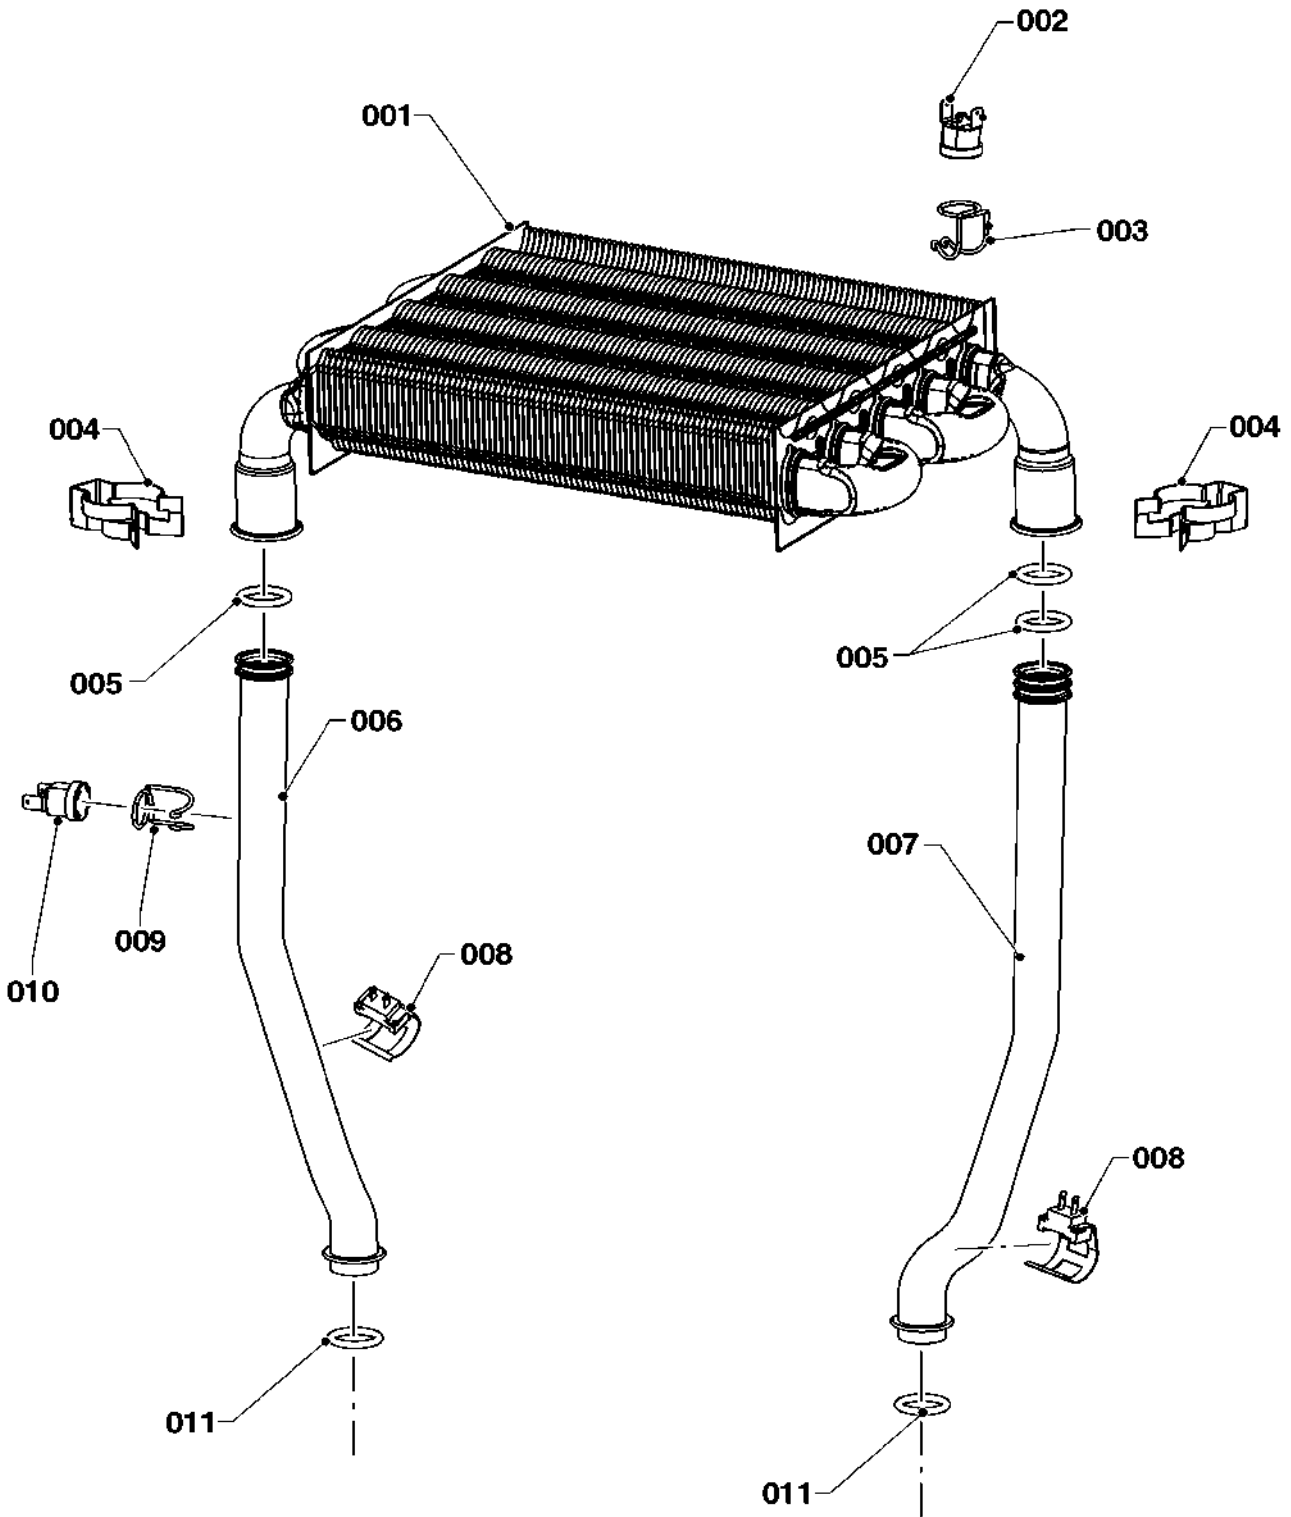

06 Теплообменник (11/24 kW от 12/11/2014, не для 28 kW)

Lynx HK 11 (N-RU), Lynx HK 24 (N-RU)

02 - 0 - 06 - 07

06 Теплообменник (11/24 kW от 12/11/2014, не для 28 kW)

Lynx HK 11 (N-RU), Lynx HK 24 (N-RU)

№	№ для заказа	Название	Модель, Примечание
		0200607	
001	0020120231	Теплообменник первичный	
002	0020118652	Аварийный термостат 130°C	
003	0020118644	Зажим аварийного термостата	
004	0020118663	Клипса	
005	0020118658	Прокладка 3x15 мм	
006	0020120232	Трубка, соединение с теплообменником	
007	0020120233	Трубка, соединение с теплообменником	
008	0020119602	NTC-датчик	
009	0020118631	Зажим термостата	
010	0020118653	Термостат предохранительный	
011	0020118671	Прокладка (10 шт)