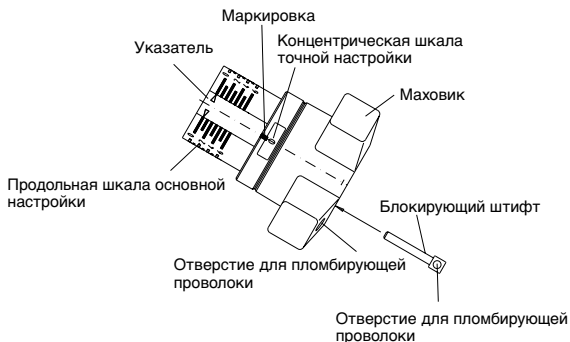

Регулирующие вентили Oventrop устанавливаются на стояках центрального водяного отопления и позволяют осуществить гидравлическую увязку стояков. Вентили Ду 15 – Ду 25 путем замены вентильной вставки инструментом "Detoblock", арт. № 118 80 51, можно переоборудовать в регуляторы перепада давления или же заменить верхнюю часть на термостат без опорожнения системы. Также можно установить электромоторные или термоэлектрические сервоприводы и приводы "EIB" и "LON".

Вентили Ду 32 и Ду 40 можно переоборудовать указанными способами, просто заменив маховик.

В объем поставки входит изоляция (диапазон температур до 80° С), служащая одновременно упаковкой. В качестве комплектующих есть изоляция для диапазона температур до 120 °С. Оба вида изоляции можно применять и в системах охлаждения, используя дополнительно кожух из полистирола.

Обратите внимание, что направление потока должно совпадать с направлением стрелки на корпусе и арматуре должен предшествовать прямой участок трубы длиной 3 D (3 диаметра).

Значения настройки определяются по диаграмме расхода (см. технические данные). Все промежуточные значения настраиваются бесступенчато.

Значения настройки указаны на шкале (основная настройка на продольной шкале, точная настройка на концентрической, см. рисунок). При закрытии вентиля и последующем его открытии значение настройки не изменится.

Предварительная настройка:

1. Предварительная настройка осуществляется посредством вращения маховика.
  - a. Значение основной настройки показывает указатель на основной шкале, пол-оборота маховика соответствуют 1 делению продольной шкалы.
  - b. Значение точной настройки указывает маркировка на концентрической шкале. 1 деление концентрической шкалы соответствует 1/10 половины оборота маховика.
2. Значение настройки фиксируется поворотом внутреннего шпинделя по часовой стрелке до упора. Для этого используйте отвертку шириной 3 – 4 мм.
3. Значение настройки можно заблокировать посредством блокирующего штифта (комплектующие).

Для проведения предварительной установки и регулирования расхода носителя Oventrop предлагает измерительные приборы:

- Измерительный компьютер OV-DMC 2 (с запоминающим устройством и микропроцессором)
- Прибор для измерения перепада давления (без запоминающего устройства и микропроцессора)

Технические изменения оговариваются.