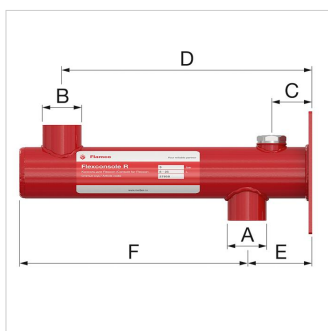

Справочные данные (2018-08-31)
27950 - Flexconsole R 3/4" (exp. vessel 8 - 25L)

Description	Flexconsole R 3/4" (exp. vessel 8 - 25L)	
Article	27950	
Model	Flexconsole R	
Соединение	A	G 3/4" F
	B	G 3/4" F
Размеры	C [мм]	30
	D [мм]	200
	E [мм]	50
	F [мм]	180

Packaging info
Classification General Data
Product Name 27950