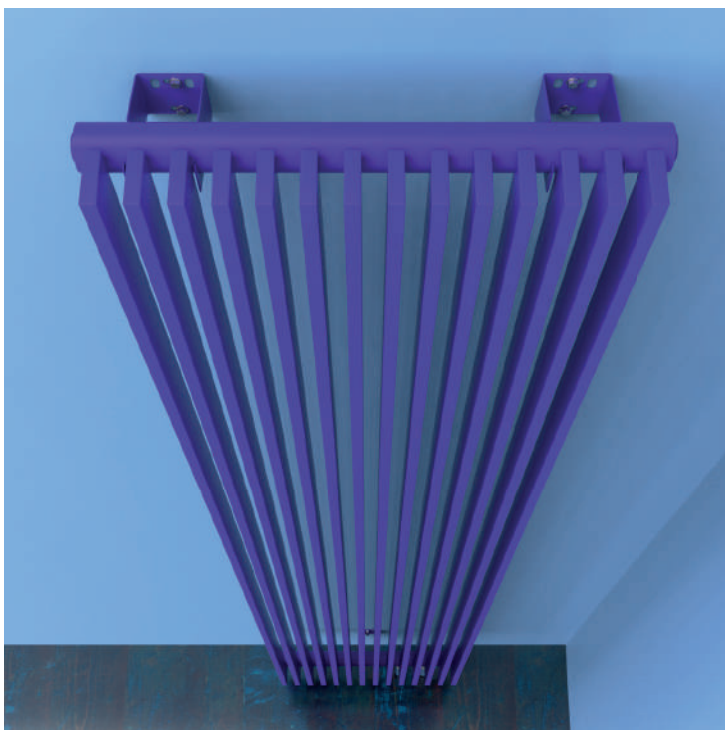

СОВЕРШЕНСТВО ГЕОМЕТРИИ

Стальная конструкция радиаторов серии Параллели выглядит максимально стильно, современно и лаконично. Два коллектора соединены между собой прямоугольными трубами 40x10 мм.

Радиаторы могут быть одно- или двухрядными. Параллели эффективно работают, как в вертикальном (серия В), так и в горизонтальном положении (серия Г).