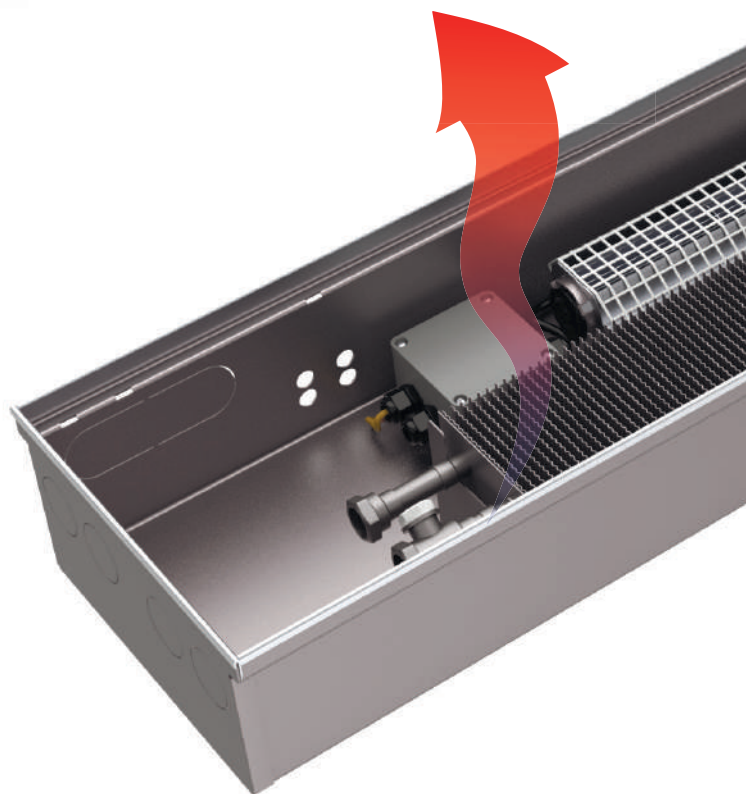

## ОСОБЕННОСТИ КОНСТРУКЦИИ

«Сердцем» конвекторов KZTO является медно-алюминиевый теплообменник, представляющий собой медные трубы, оребренные гофрированными алюминиевыми пластинами.

Конструкция этих изделий позволяет устанавливать их так, чтобы практически полностью скрыть элементы системы отопления и получить возможность обогревать обычно недоступные для этого области помещений — вдоль французских окон, со стороны панорамного остекления и выходов на террасы.