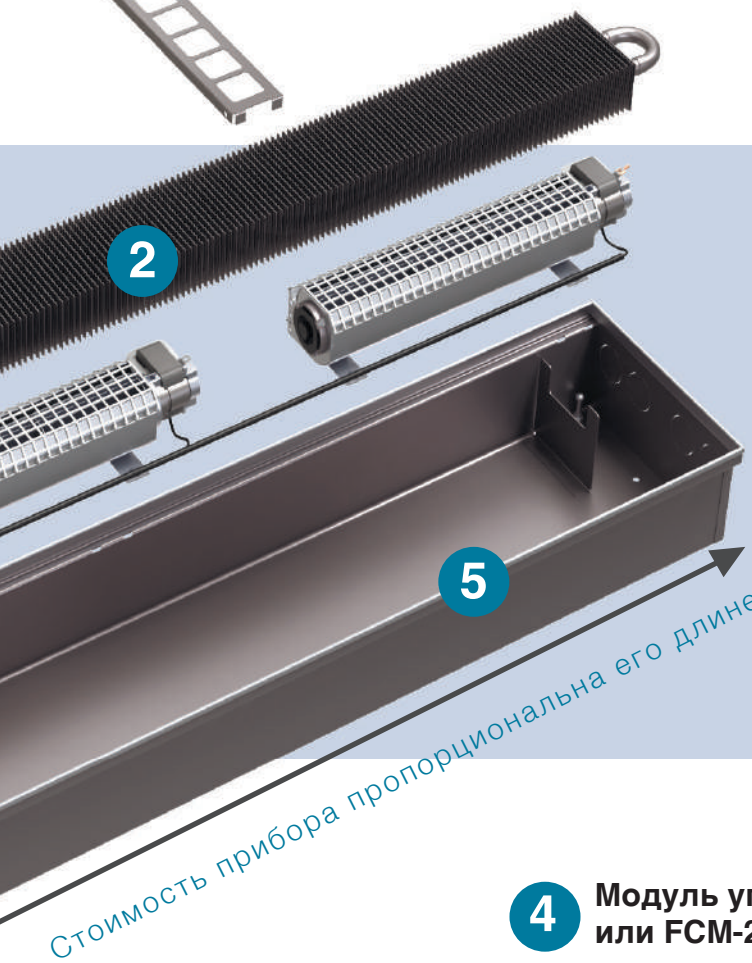

ЭФФЕКТИВНОСТЬ.
НАДЕЖНОСТЬ.
ЭКОНОМИЧНОСТЬ.

- Медно-алюминиевый теплообменник с воздухоотводчиком
- Рабочее давление до 15 атм
- Присоединительная внутренняя резьба G1/2"
- Температура теплоносителя до 120°C

4 Модуль управления ТСМ-220 или FCM-24 (для модели Бриз В)

5 Прочный короб, встраиваемый в структуру пола

*Базовый вентилятор: напряжение питания - 220В, 50Гц; мощность – 11Вт или 27Вт (по заказу – 24В DC, мощность – 3Вт)