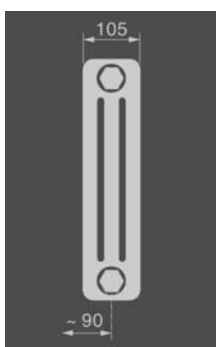

# ТРУБЧАТЫЕ РАДИАТОРЫ

Классическое решение для  
идеального теплораспределения.

Kermi-fko.ru

Перейти на сайт

**arbonia**

Длина Высота	90 – 2700 мм 180 – 3000 мм
Теплоотдача по EN 442 75/65/20°C	30 – ок. 14 000 Вт
Рабочее давление	Стандарт 10 бар Наивысшее давление 16 бар