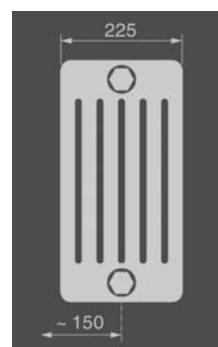

# ТРУБЧАТЫЕ РАДИАТОРЫ

Классическое решение для  
идеального теплораспределения.

Kermi-fko.ru

Перейти на сайт

**arbonia**

Длина Высота	90 – 2700 мм 180 – 3000 мм
Теплоотдача по EN 442 75/65/20°C	30 – ок. 14 000 Вт
Рабочее давление	Стандарт 10 бар Наивысшее давление 16 бар