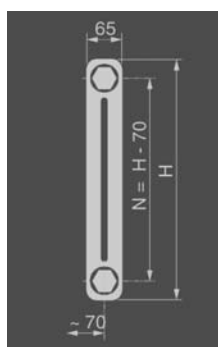

# ТРУБЧАТЫЕ РАДИАТОРЫ

Классическое решение для  
идеального теплораспределения.

Kermi-fko.ru

Перейти на сайт

**arbonia**

Длина Высота	90 – 2700 мм 180 – 3000 мм
Теплоотдача по EN 442 75/65/20°C	30 – ок. 14 000 Вт
Рабочее давление	Стандарт 10 бар Наивысшее давление 16 бар