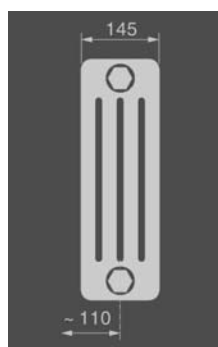

# ТРУБЧАТЫЕ РАДИАТОРЫ

Классическое решение для  
идеального теплораспределения.

Kermi-fko.ru

Перейти на сайт

**arbonia**

Длина Высота	90 – 2700 мм 180 – 3000 мм
Теплоотдача по EN 442 75/65/20°C	30 – ок. 14 000 Вт
Рабочее давление	Стандарт 10 бар Наивысшее давление 16 бар