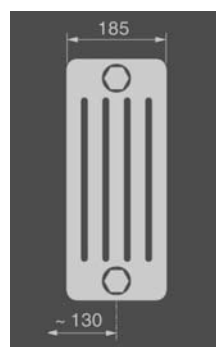

# ТРУБЧАТЫЕ РАДИАТОРЫ

Классическое решение для  
идеального теплораспределения.

Kermi-fko.ru

Перейти на сайт

**arbonia**

Длина Высота	90 – 2700 мм 180 – 3000 мм
Теплоотдача по EN 442 75/65/20°C	30 – ок. 14 000 Вт
Рабочее давление	Стандарт 10 бар Наивысшее давление 16 бар